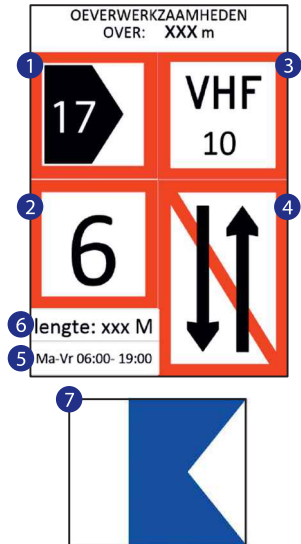

Werkzaamheden op de Gouwe

Wachten bij het werkgebied

Door de werkzaamheden kan het zijn dat je moet wachten voordat je het werkgebied kan passeren. Houd er rekening mee dat de Gouwe als vaarroute in 2018 en 2019 kan leiden tot vertragingen in uw (Staan- de Mast) Route. We adviseren om de Gouwe te mijden als dat mogelijk is.

Vaarwegregels

Om het geheugen op te frissen lichten wij de bebording toe die u tegenkomt op de Gouwe.

Betekenis

1. 1 Versmalling van 17 meter
2. 2 Maximale vaarwegsnelheid 6 km/h
3. 3 Bij marifoon, verplicht om kanaal VHF 10 uit te luisteren
4. 4 Verboden elkaar te passeren en in te halen
5. 5 Welke dagen en tijden de regels van kracht zijn
6. 6 Én over wanneer en welke lengte het geldt
7. 7 Bij de werkzaamheden liggen er geregeld duikers in het water. Dit zie je aan de blauw witte vlag. Verminder vaarsnelheid, vaar op gepaste afstand voorbij en voorkom golfslag.

Meer informatie over vaarregels en voorbereidingen?
Kijk op: www.varendoejesamen.nl

Hier vindt je onder andere de volgende informatie:

- Brochure Veilige varen op de Gouwe
- Staande Mast Route
- Actuele vaarweginformatie