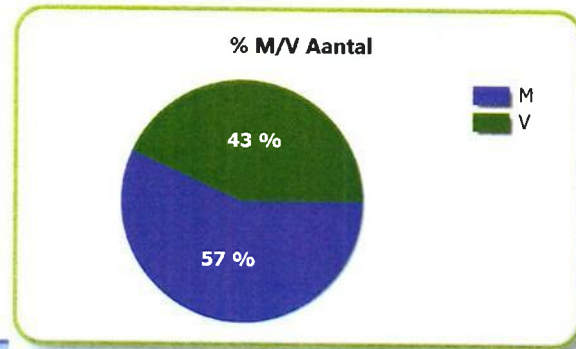

Personele samenstelling

Afdeling Provincie Zuid-Holland
Peildatum 12-9-2018

Inhoud van dit rapport:
Pagina 1: Grafische weergave
Pagina 2: Onderliggende cijfers
Pagina 3: Leeftijd- en Schaalverdeling

Leeftijdsopbouw naar geslacht (aantallen)