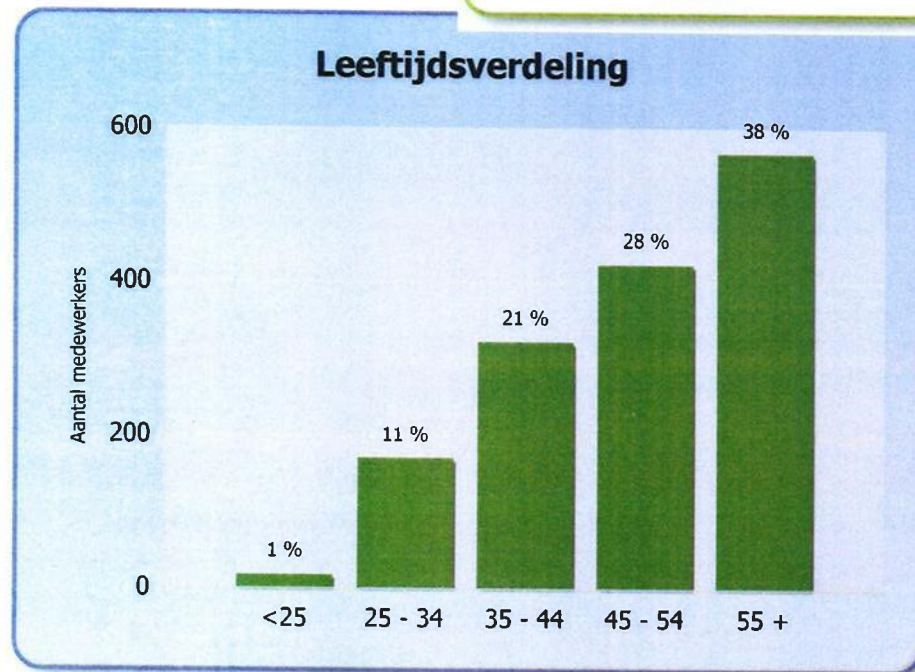

Personele samenstelling

Afdeling Provincie Zuid-Holland
Peildatum 12-9-2018

Inhoud van dit rapport:
Pagina 1: Grafische weergave
Pagina 2: Onderliggende cijfers
Pagina 3: Leeftijd- en Schaalverdeling

Leeftijdsopbouw naar geslacht (aantallen)