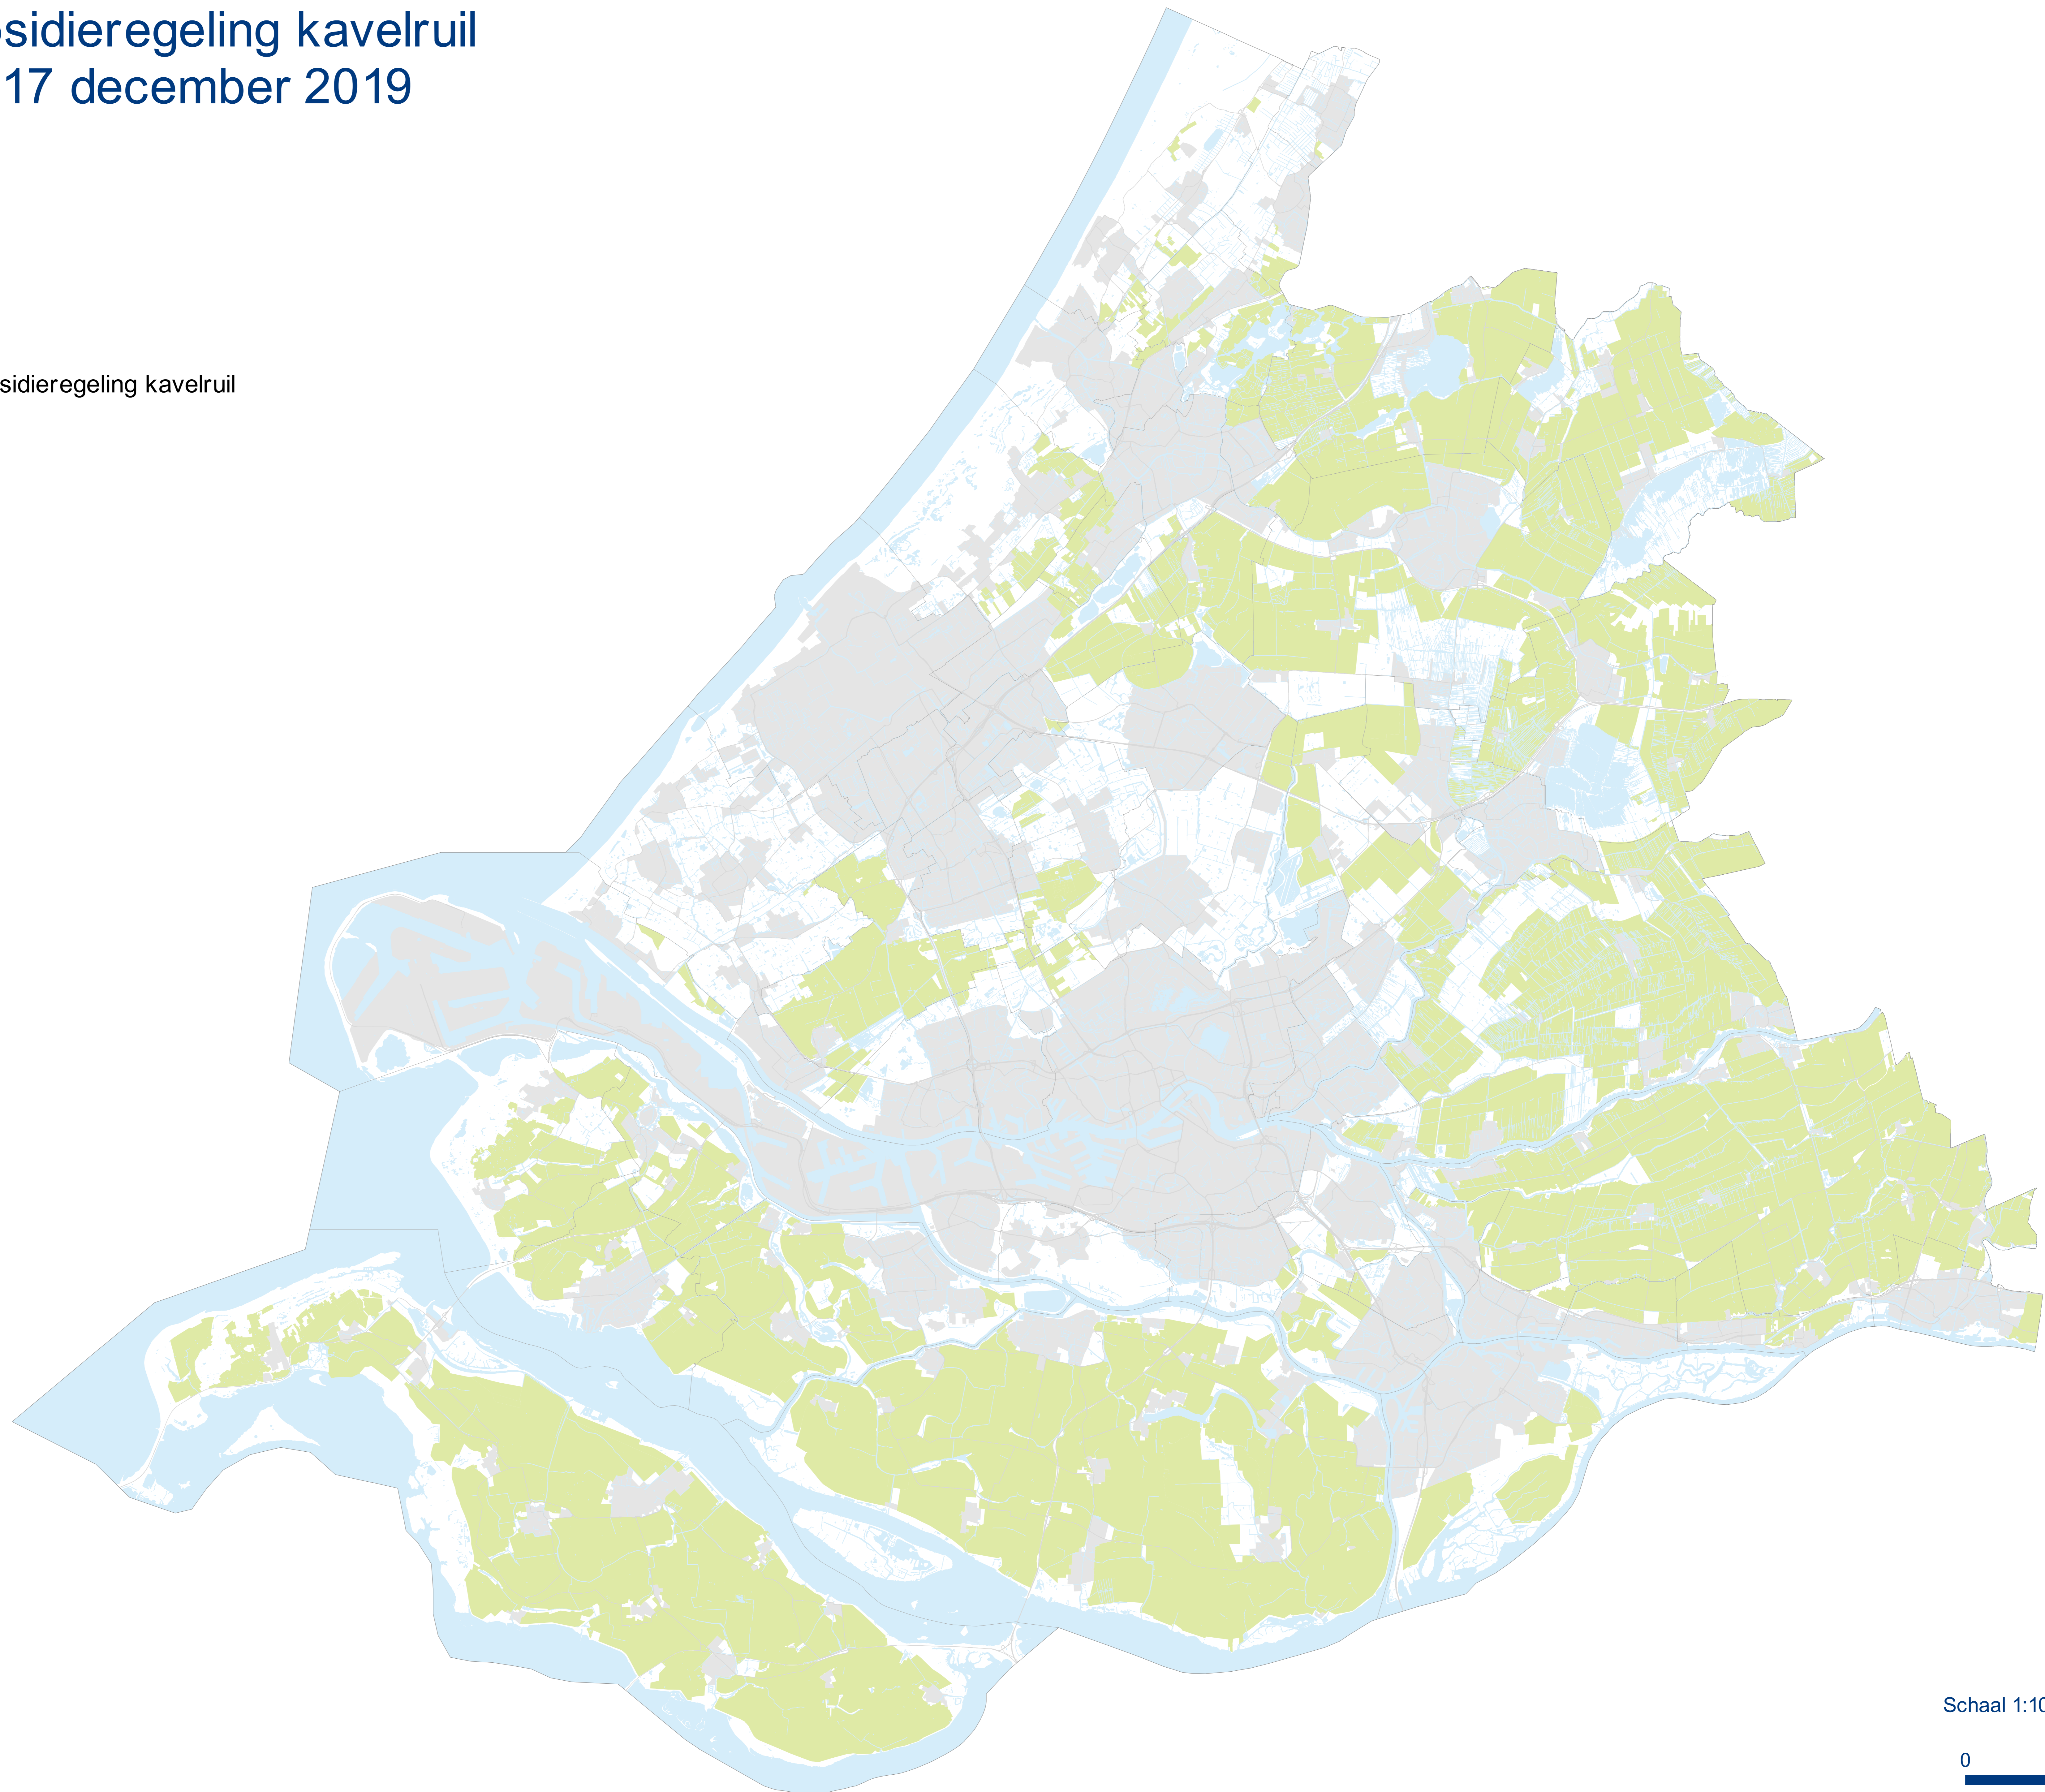

## Overig

 Steden en dorpen

 Water

 Wegen

 Provinciegrens

 Gemeentegrens

Schaal 1:100.000 (op A0-formaat)

0 5 10 km