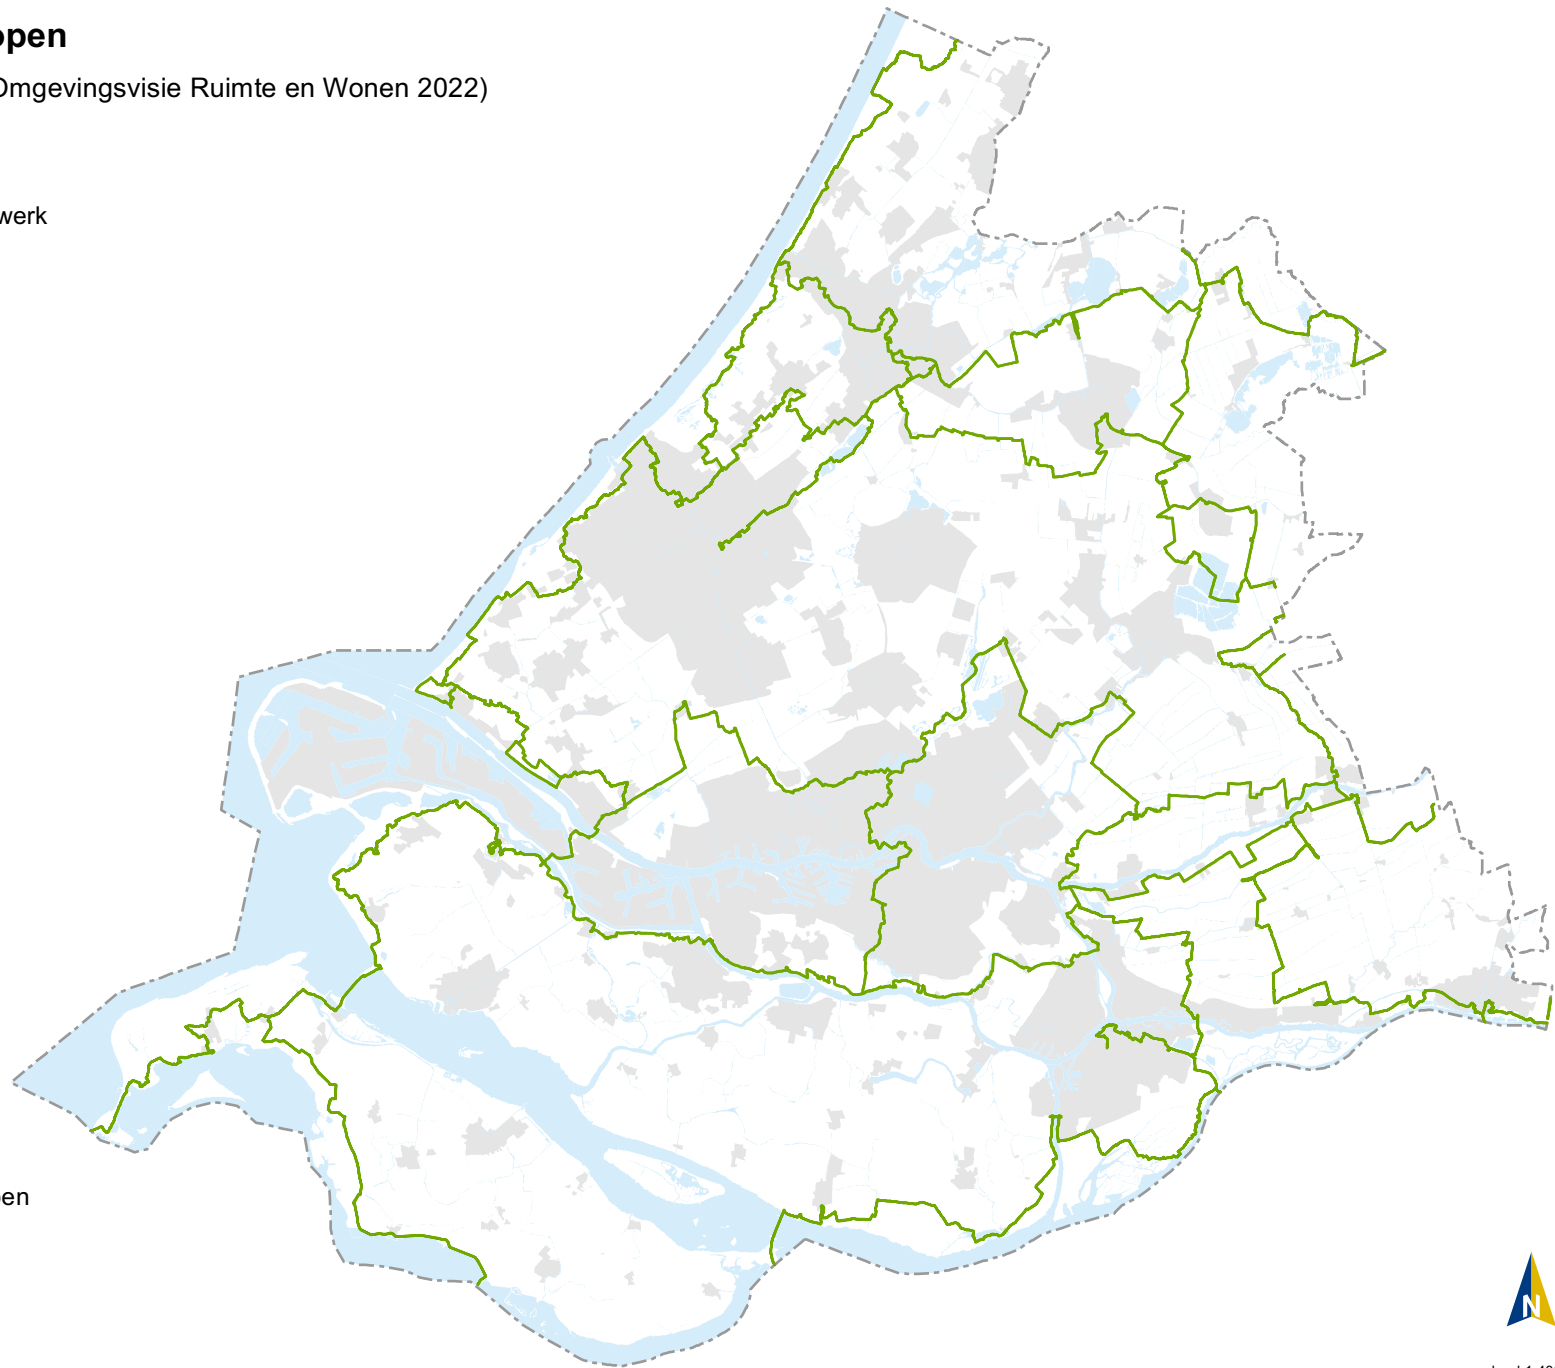

Beleidskeuze Lopen

(wijzigingen ontwerp Omgevingsvisie Ruimte en Wonen 2022)

Legenda

 Hoofdwandelnetwerk

Overig

 Steden en dorpen

 Water

 Provinciegrens

Beleidskeuze Vaker en verder fietsen

(wijzigingen ontwerp Omgevingsvisie Ruimte en Wonen 2022)

Legenda

-  Recreatief fietsverkeer
-  Utilitair fietsverkeer

Overig

-  Steden en dorpen
-  Water
-  Provinciegrens