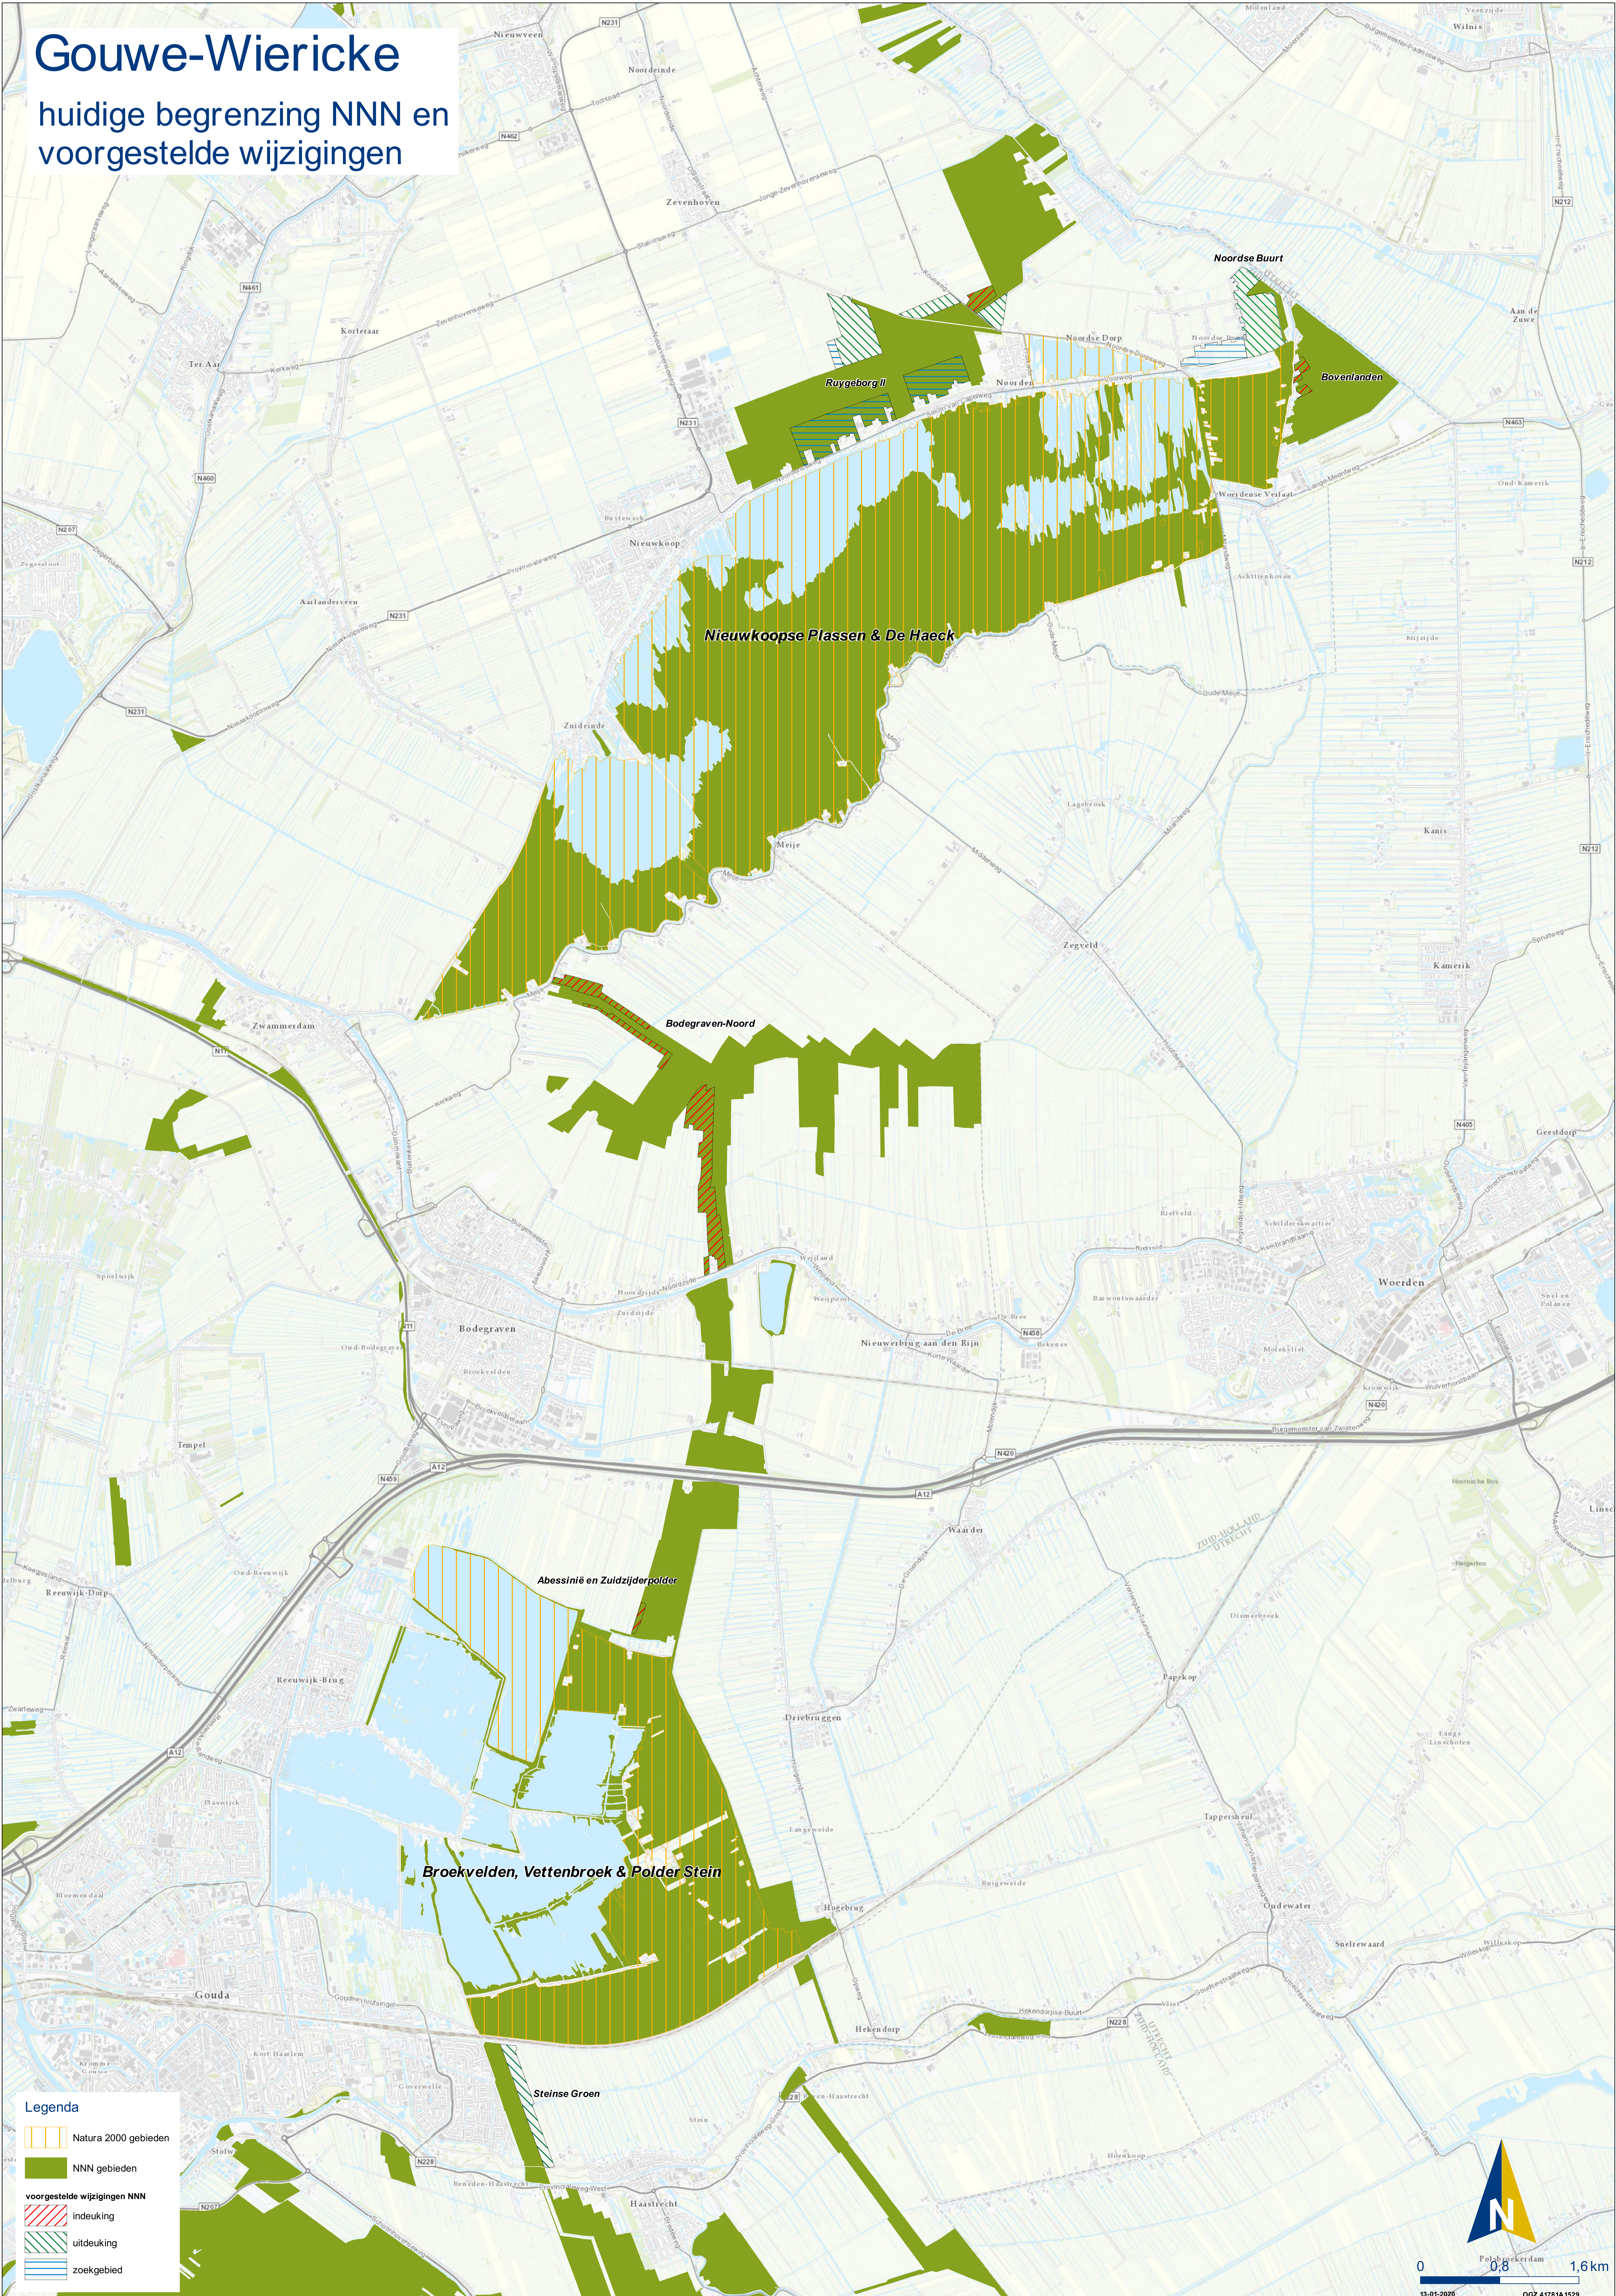

Gouwe-Wiericke

huidige begrenzing NNN en voorgestelde wijzigingen

Legenda

- Natura 2000 gebieden
- NNN gebieden
- voorgestelde wijzigingen NNN
 - indeuking
 - uitdeuking
 - zoekgebied

0 0,5 1,6 km

13-01-2020 OZ 41781A1529