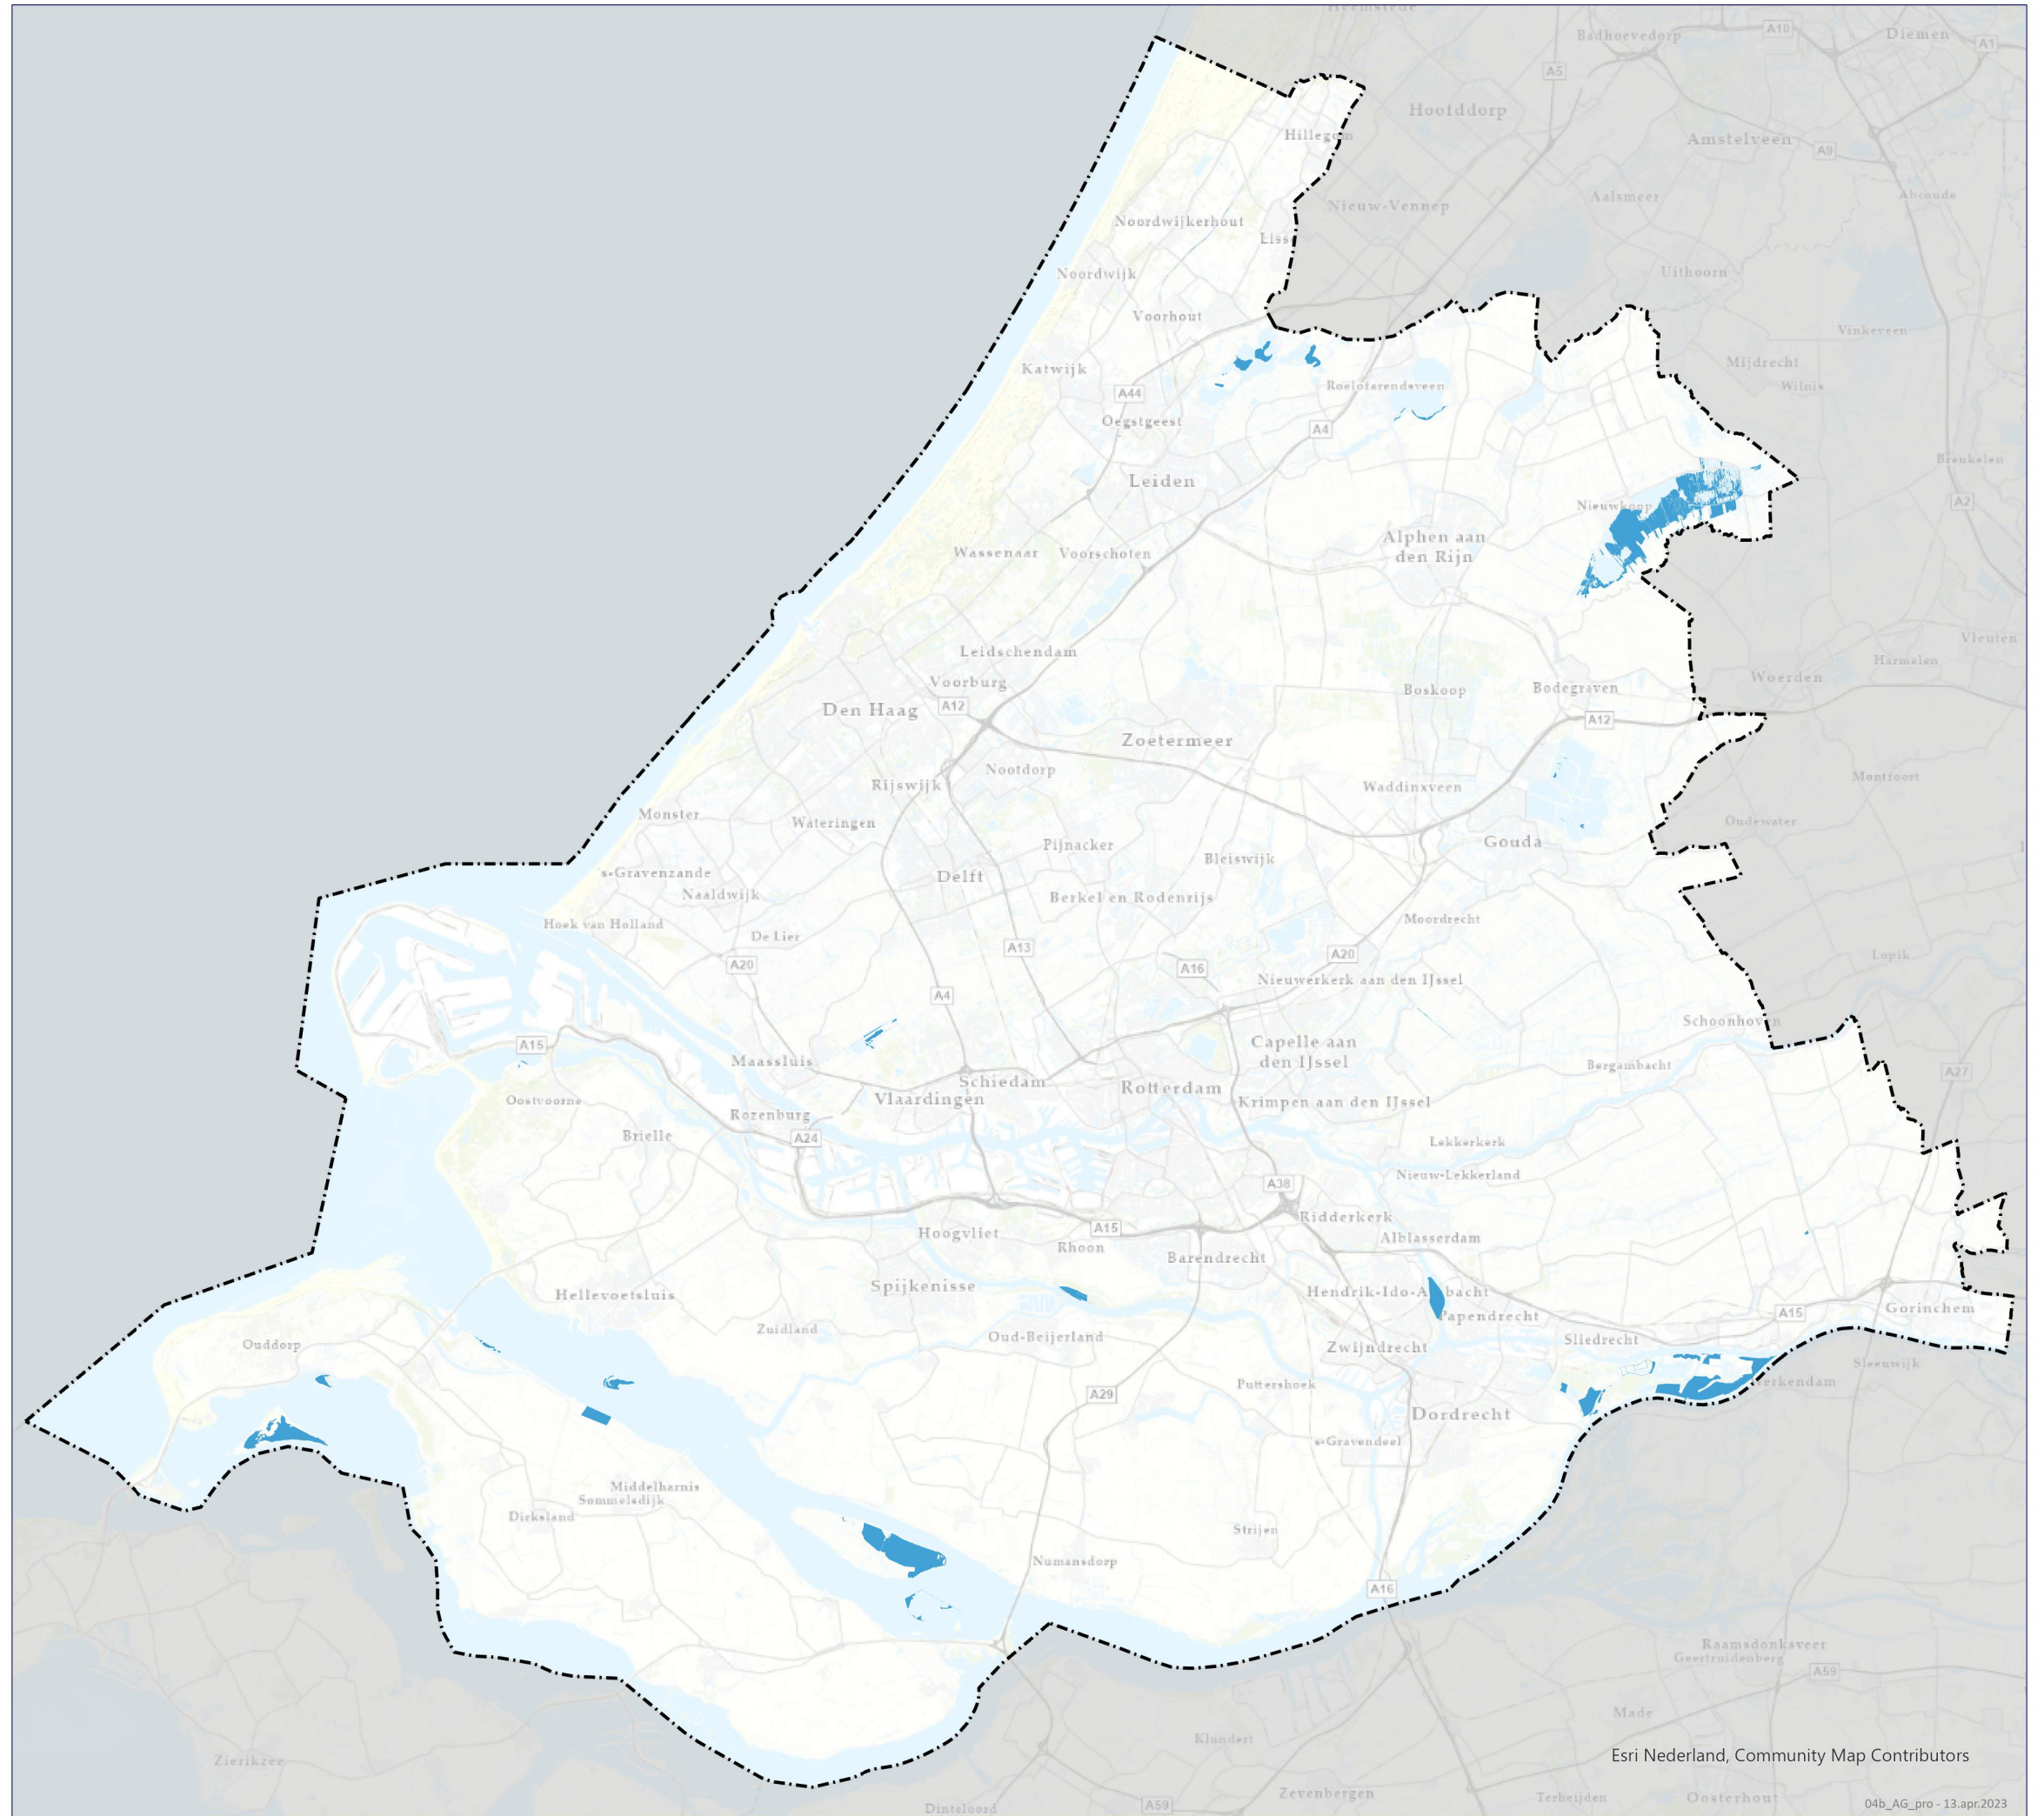

# Natuurbeheerplan 2024

Kaart 3: Toeslagen Vaarland - 15.apr.2023

- Provinciegrens
- Vaarland

0 5 10 km

provincie  
Zuid-Holland