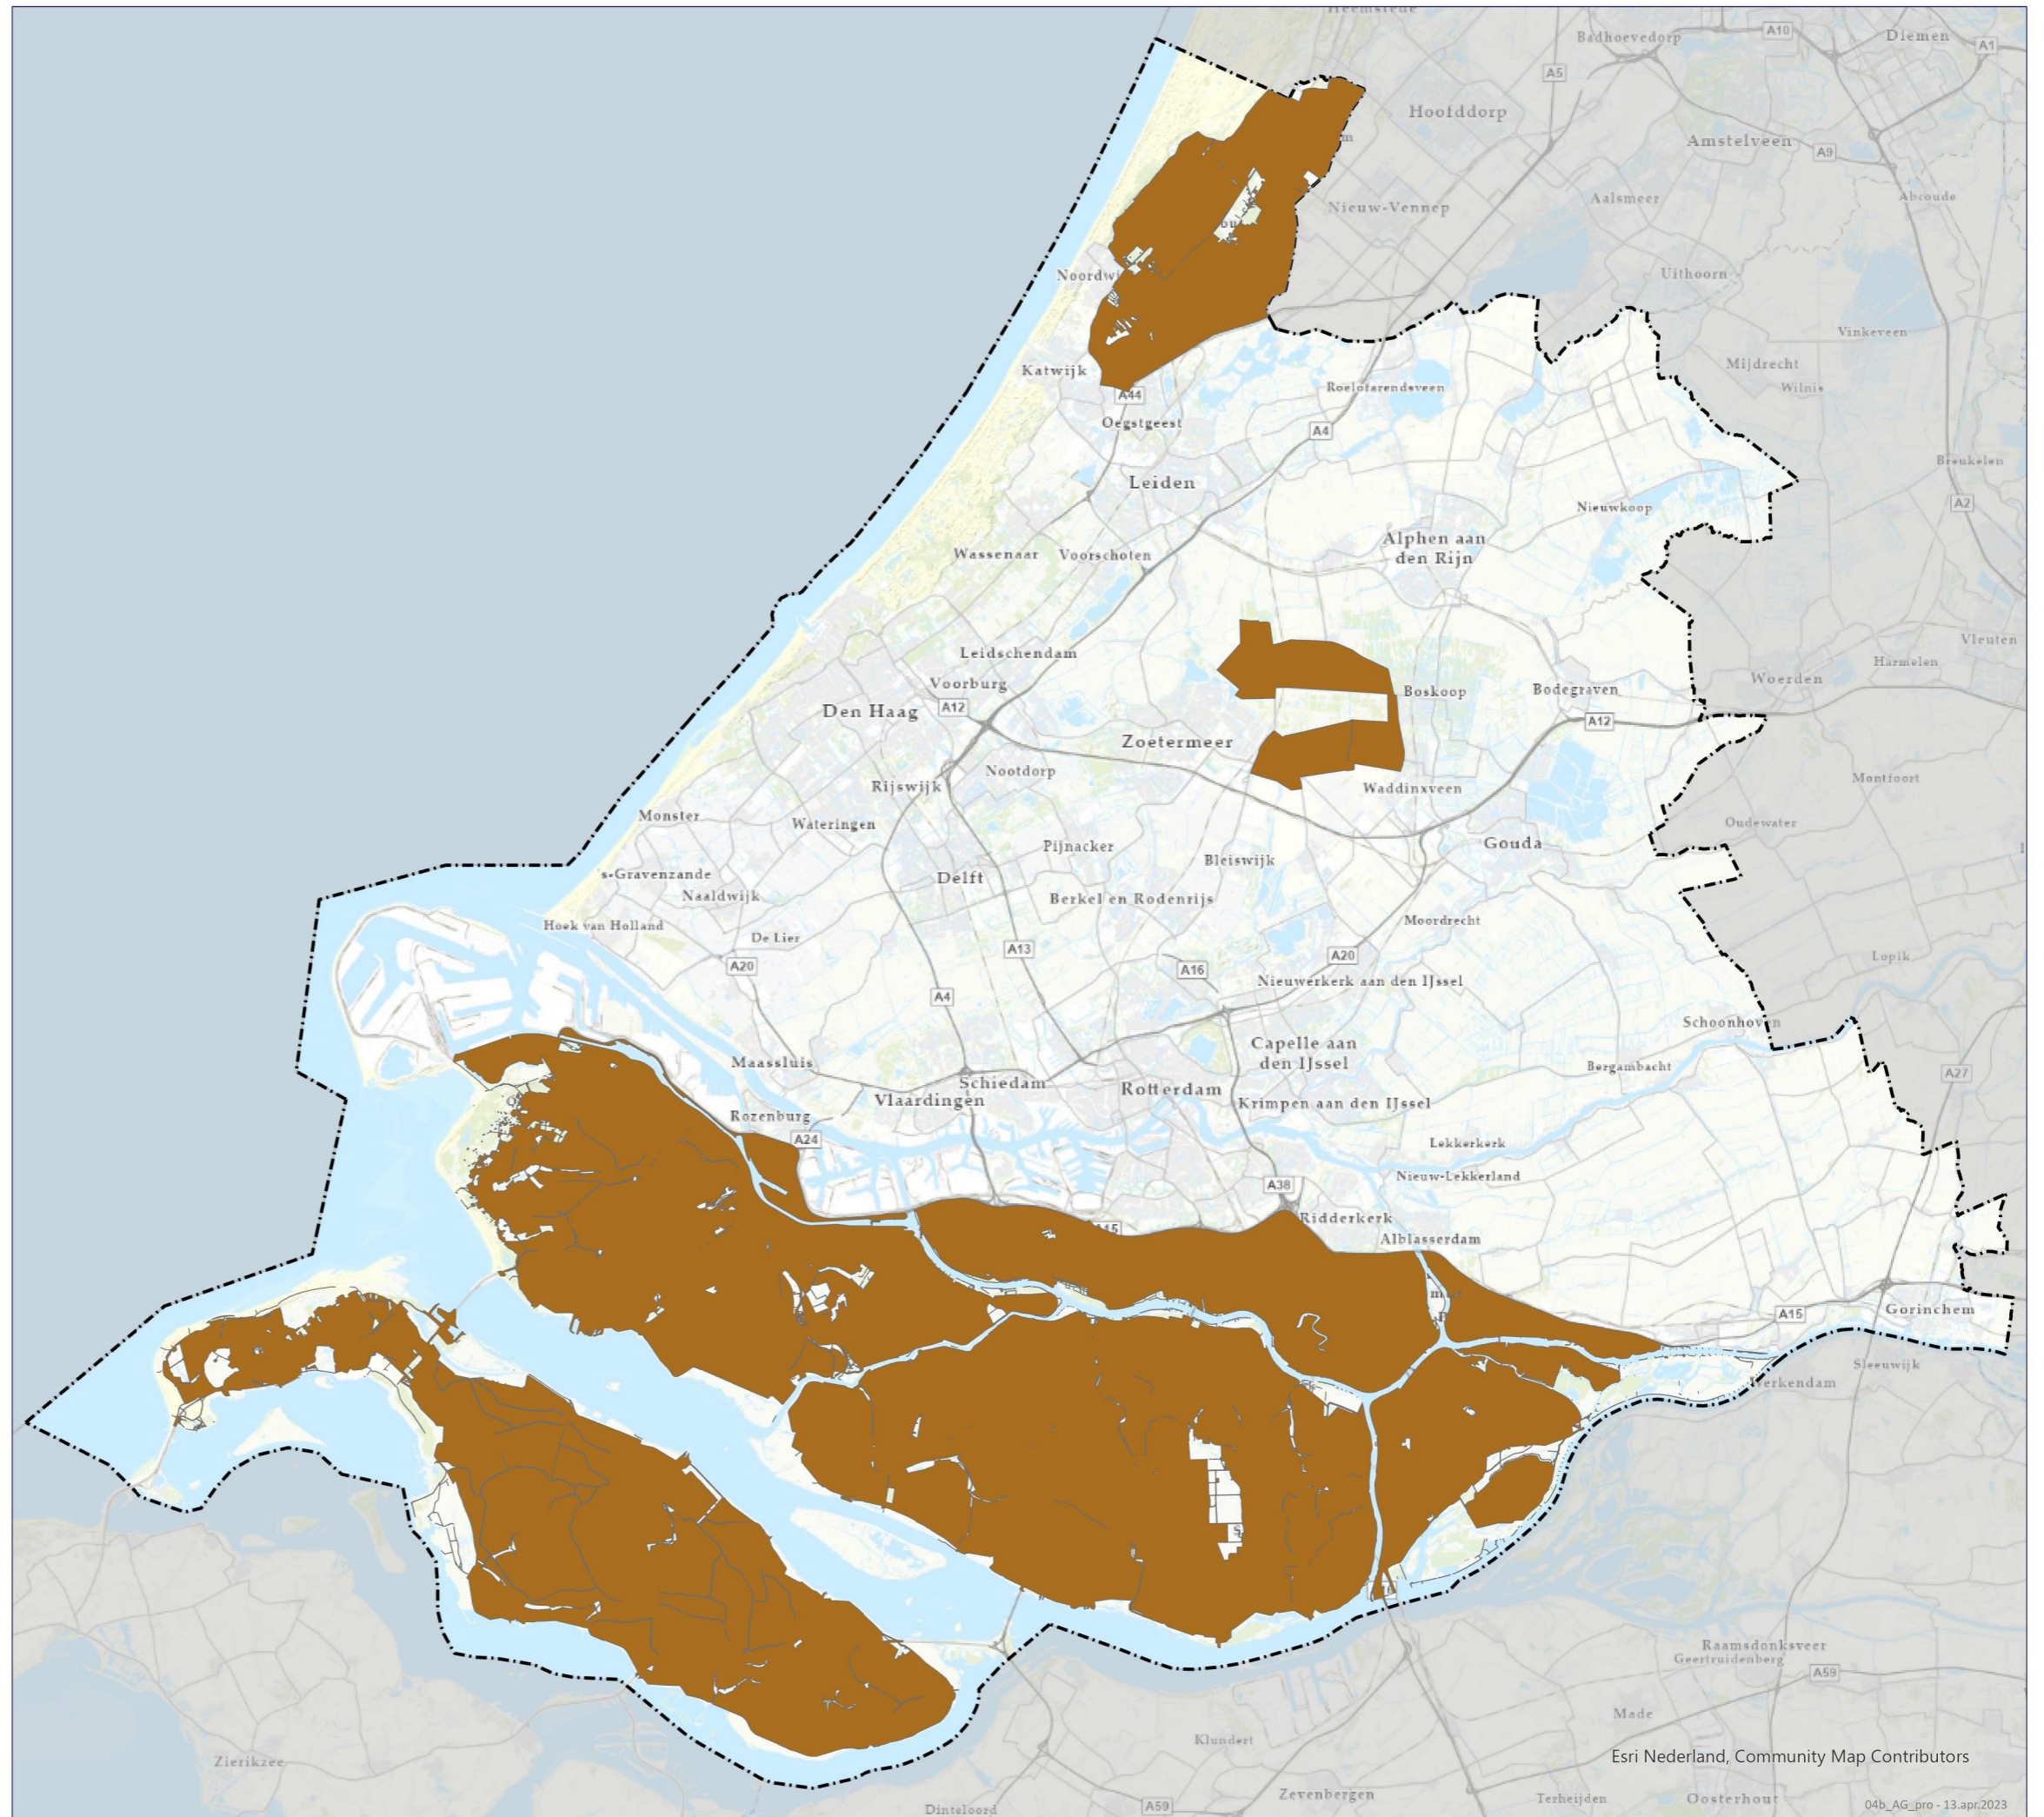

Natuurbeheerplan 2024

Kaart 5: Leefgebied Open Akkerland - 15.apr.2023

- - - Provinciegrens
- A12 Open Akkerland

0 5 10 km

provincie
Zuid-Holland

Esri Nederland, Community Map Contributors

04b_AG_pro - 13.apr.2023