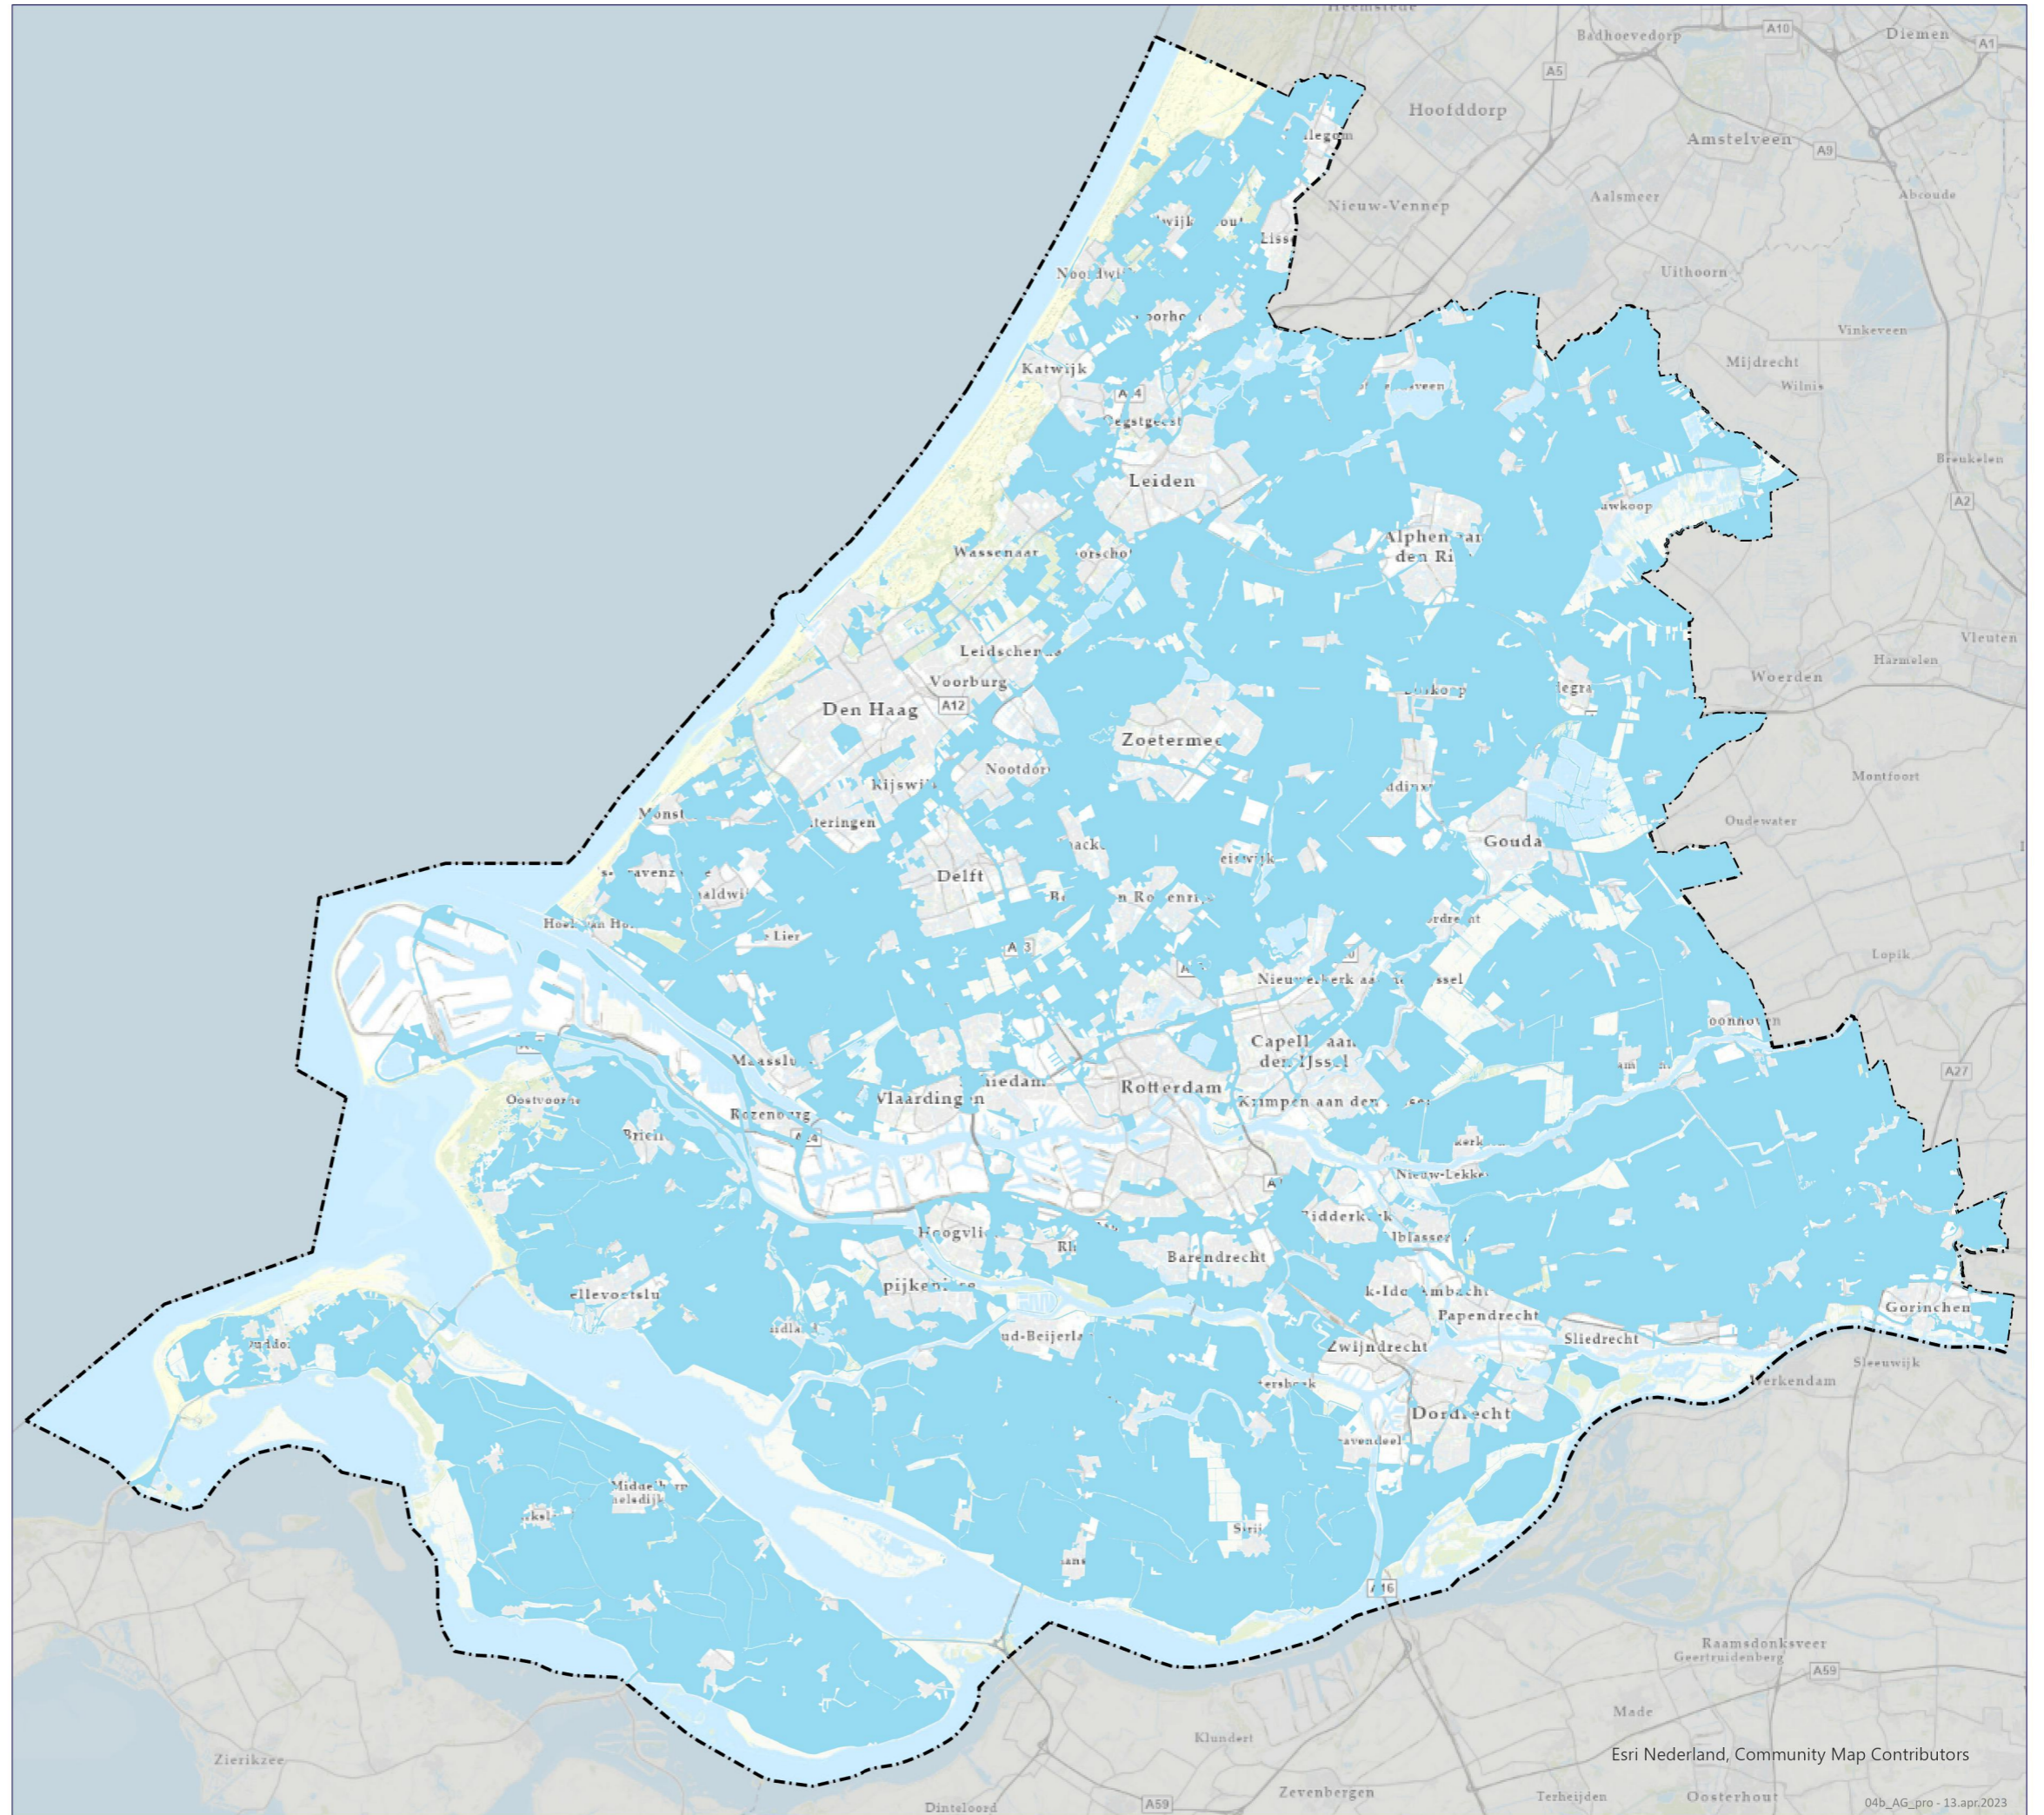

Natuurbeheerplan 2024

Kaart 8: Klimaat - 15.apr.2023

- Provinciegrens
- Zoekgebied Klimaat

0 5 10 km

provincie
Zuid-Holland

Esri Nederland, Community Map Contributors

04b_AG_pro - 13.apr.2023