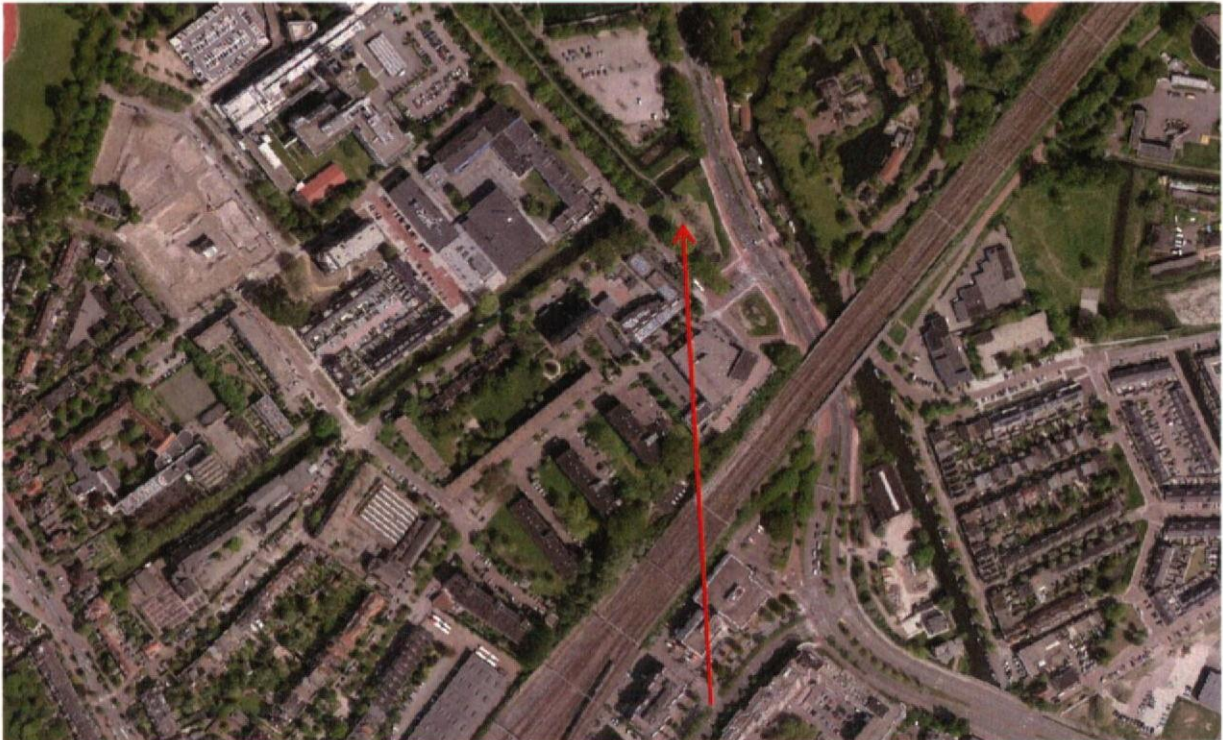

5

Zichtlijnenonderzoek molenbiotoop Maredijkmolen in relatie tot Schipholweg 130

De Maredijkmolen, gezien vanaf de Zweilandlaan richting Oegstgeesterweg

Standpunt 1: vanaf de molen richting het bouwplan

Standpunt 2: vanaf de Oegstgeesterweg richting de molen met op de achtergrond het bouwplan

Standpunt 3: vanaf de Willen de Zwijgerlaan richting de molen met daartussenin het bouwplan

Standpunt 4: vanaf de Schipholweg richting de molen met daartussenin het bouwplan

Standpunt 5: vanaf de Schipholweg richting de molen met daartussenin het bouwplan

Standpunt 6: vanaf de Schipholweg richting de molen met daartussenin het bouwplan