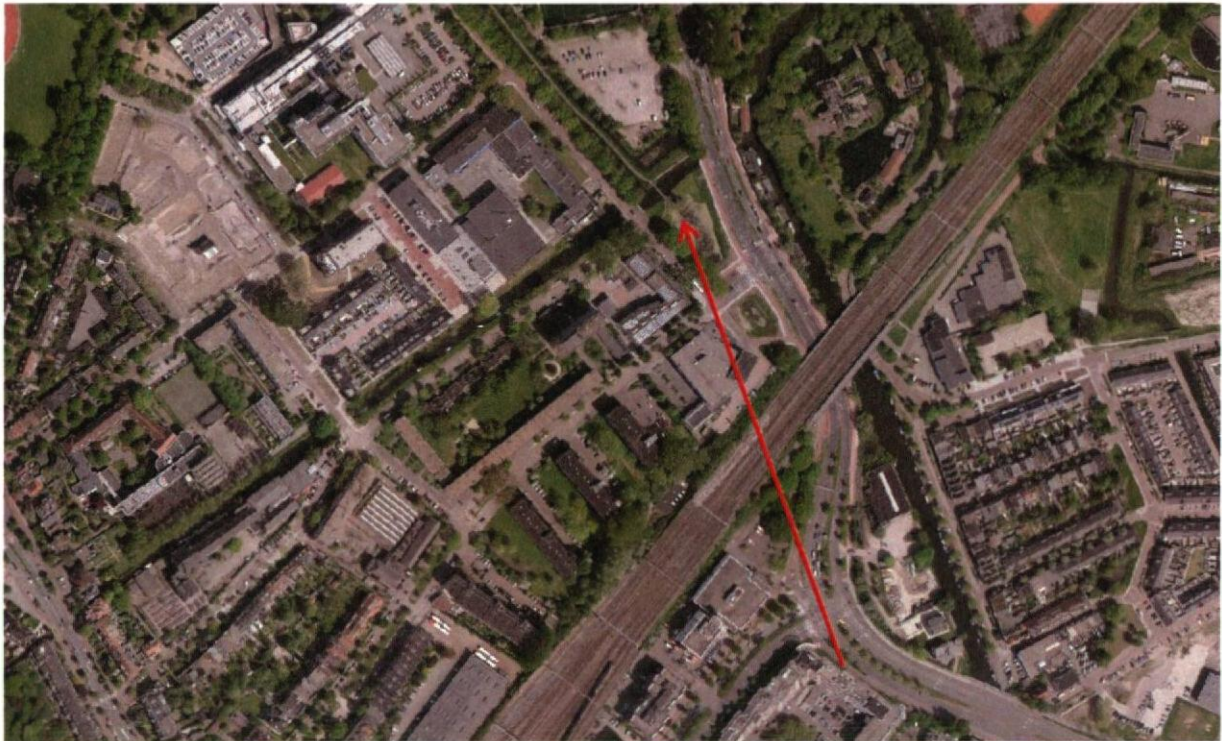

5

Zichtlijnenonderzoek molenbiotoop Maredijkmolen in relatie tot Schipholweg 130

De Maredijkmolen, gezien vanaf de Zweilandlaan richting Oegstgeesterweg

Standpunt 1: vanaf de molen richting het bouwplan

Standpunt 2: vanaf de Oegstgeesterweg richting de molen met op de achtergrond het bouwplan

Standpunt 3: vanaf de Willen de Zwijgerlaan richting de molen met daartussenin het bouwplan

Standpunt 4: vanaf de Schipholweg richting de molen met daartussenin het bouwplan

Standpunt 5: vanaf de Schipholweg richting de molen met daartussenin het bouwplan

Standpunt 6: vanaf de Schipholweg richting de molen met daartussenin het bouwplan