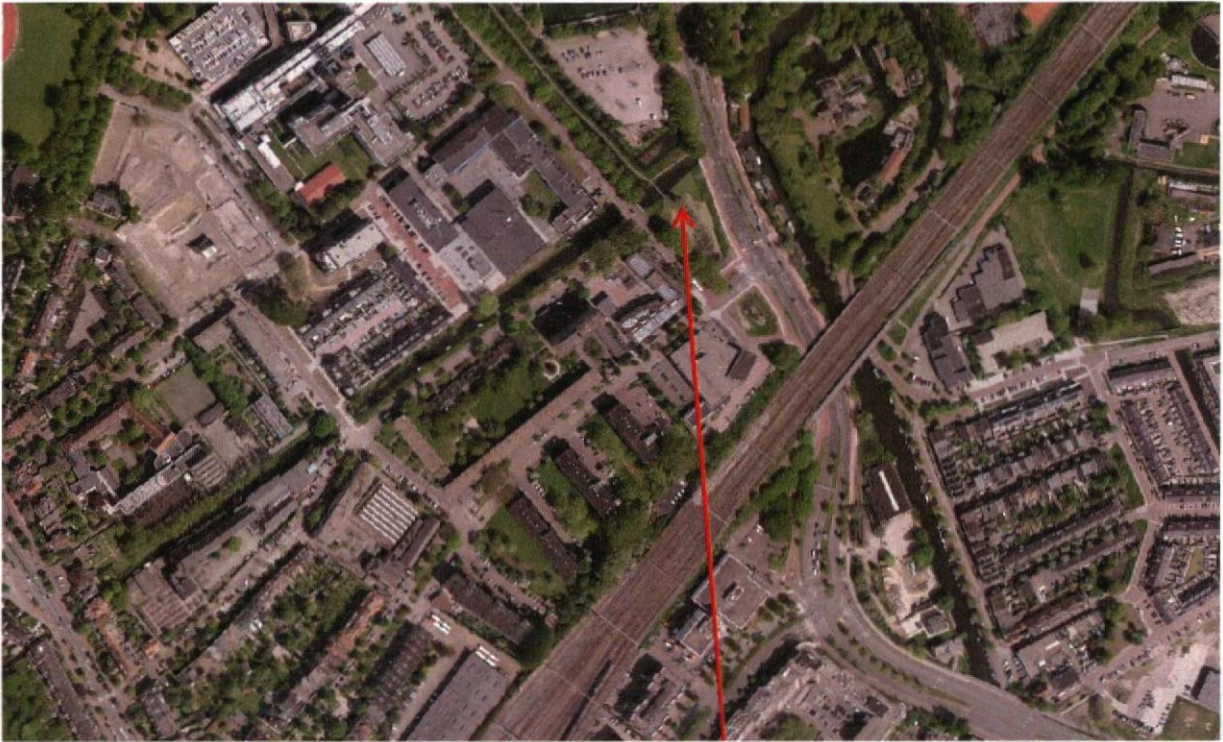

5

Zichtlijnenonderzoek molenbiotoop Maredijkmolen in relatie tot Schipholweg 130

De Maredijkmolen, gezien vanaf de Zweilandlaan richting Oegstgeesterweg

Standpunt 1: vanaf de molen richting het bouwplan

Standpunt 2: vanaf de Oegstgeesterweg richting de molen met op de achtergrond het bouwplan

Standpunt 3: vanaf de Willen de Zwijgerlaan richting de molen met daartussenin het bouwplan

Standpunt 4: vanaf de Schipholweg richting de molen met daartussenin het bouwplan

Standpunt 5: vanaf de Schipholweg richting de molen met daartussenin het bouwplan

Standpunt 6: vanaf de Schipholweg richting de molen met daartussenin het bouwplan