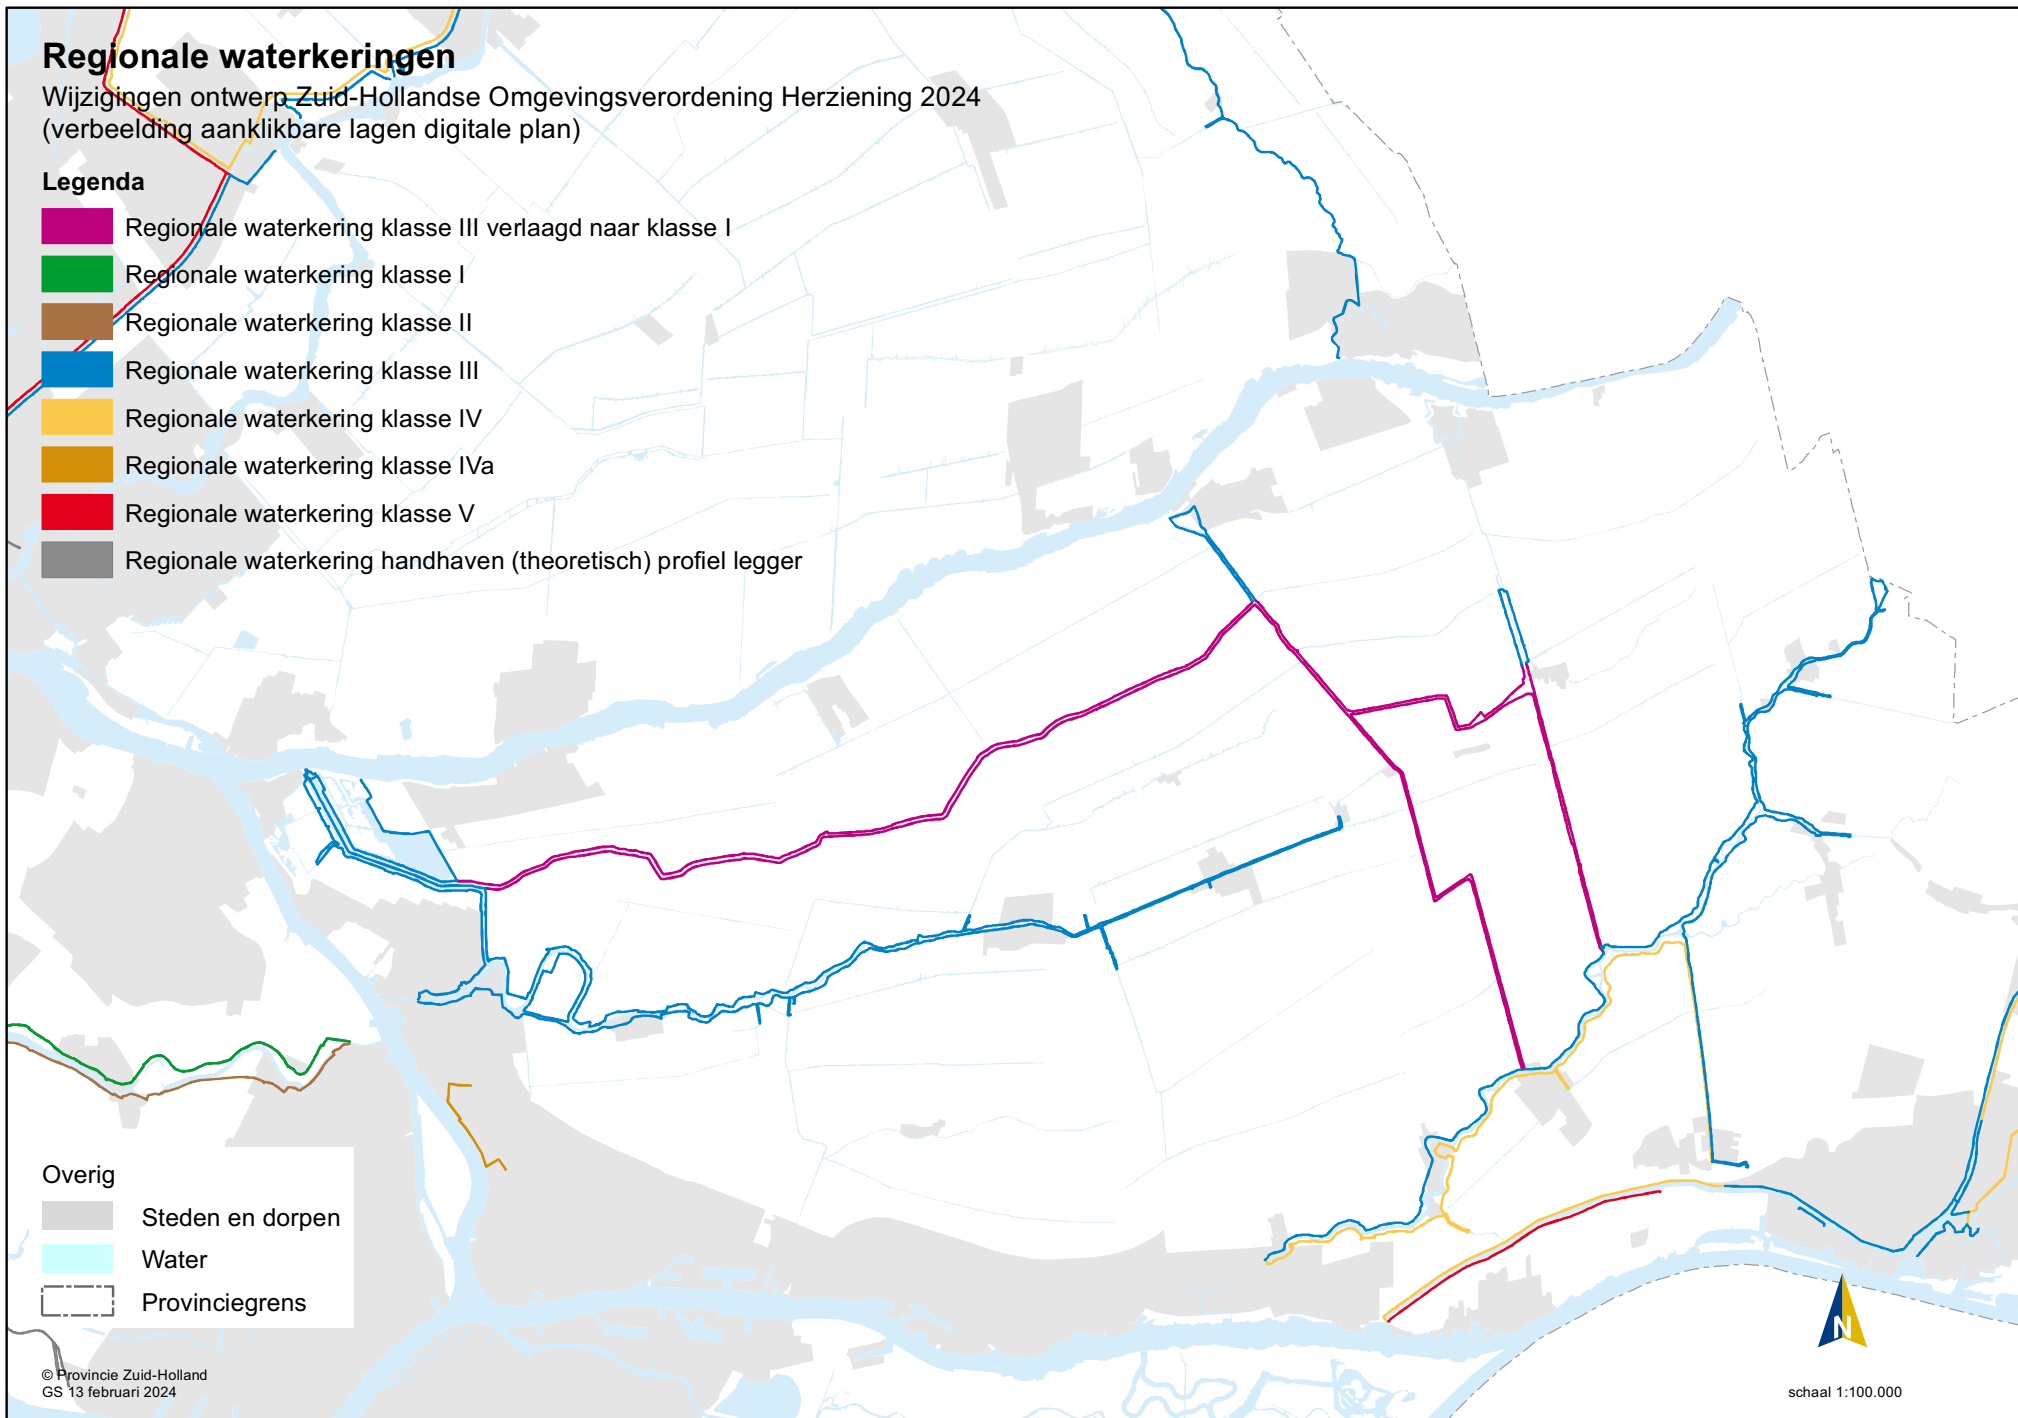

 Beschermingscategorie 2: Belangrijk weidevogelgebied

 Beschermingscategorie 2: Recreatiegebied

 Beschermingscategorie 2: Groene buffer

 Beschermingscategorie 3: Buitengebied

Overig

Steden en dorpen

Water

Provinciegrens

Regionale waterkeringen

Wijzigingen ontwerp Zuid-Hollandse Omgevingsverordening Herziening 2024
(verbeelding aanklikbare lagen digitale plan)

Legenda

- Regionale waterkering klasse III verlaagd naar klasse I
- Regionale waterkering klasse I
- Regionale waterkering klasse II
- Regionale waterkering klasse III
- Regionale waterkering klasse IV
- Regionale waterkering klasse IVa
- Regionale waterkering klasse V
- Regionale waterkering handhaven (theoretisch) profiel legger

Overig

- Steden en dorpen
- Water
- Provinciegrens

Bochtafsnijding Delftse Schie

Wijzigingen ontwerp Zuid-Hollandse Omgevingsverordening Herziening 2024
(verbeelding aanklikbare lagen digitale plan)

Legenda