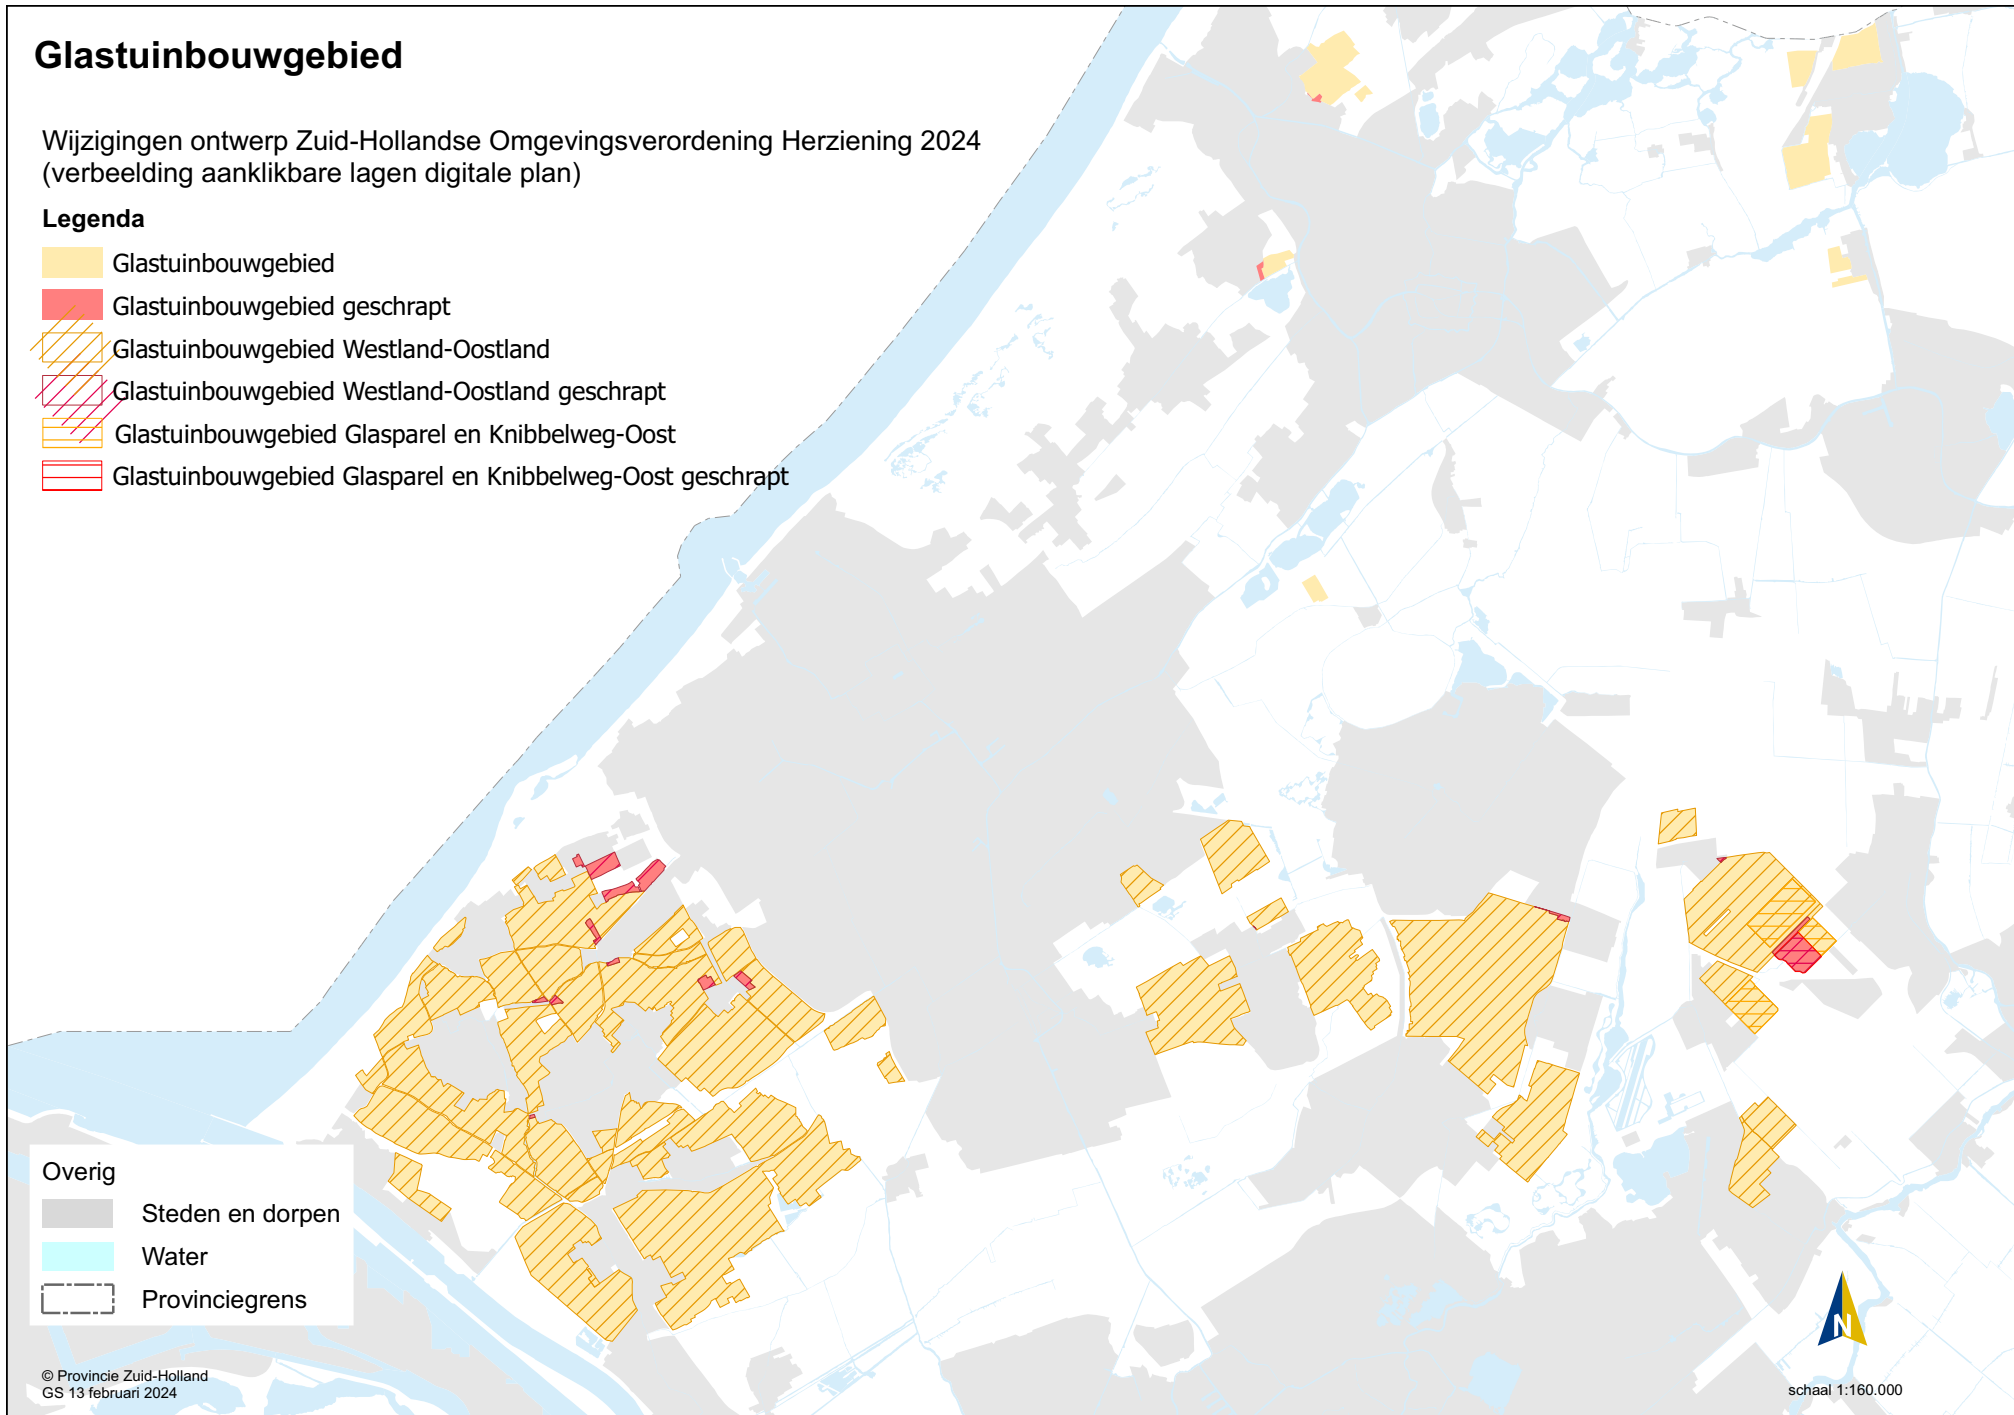

Glastuinbouwgebied

Wijzigingen ontwerp Zuid-Hollandse Omgevingsverordening Herziening 2024
(verbeelding aanklikbare lagen digitale plan)

Legenda

- Glastuinbouwgebied
- Glastuinbouwgebied geschrapt
- Glastuinbouwgebied Westland-Oostland
- Glastuinbouwgebied Westland-Oostland geschrapt
- Glastuinbouwgebied Gaspapel en Knibbelweg-Oost
- Glastuinbouwgebied Gaspapel en Knibbelweg-Oost geschrapt

Overig

- Steden en dorpen
- Water
- Provinciegrens