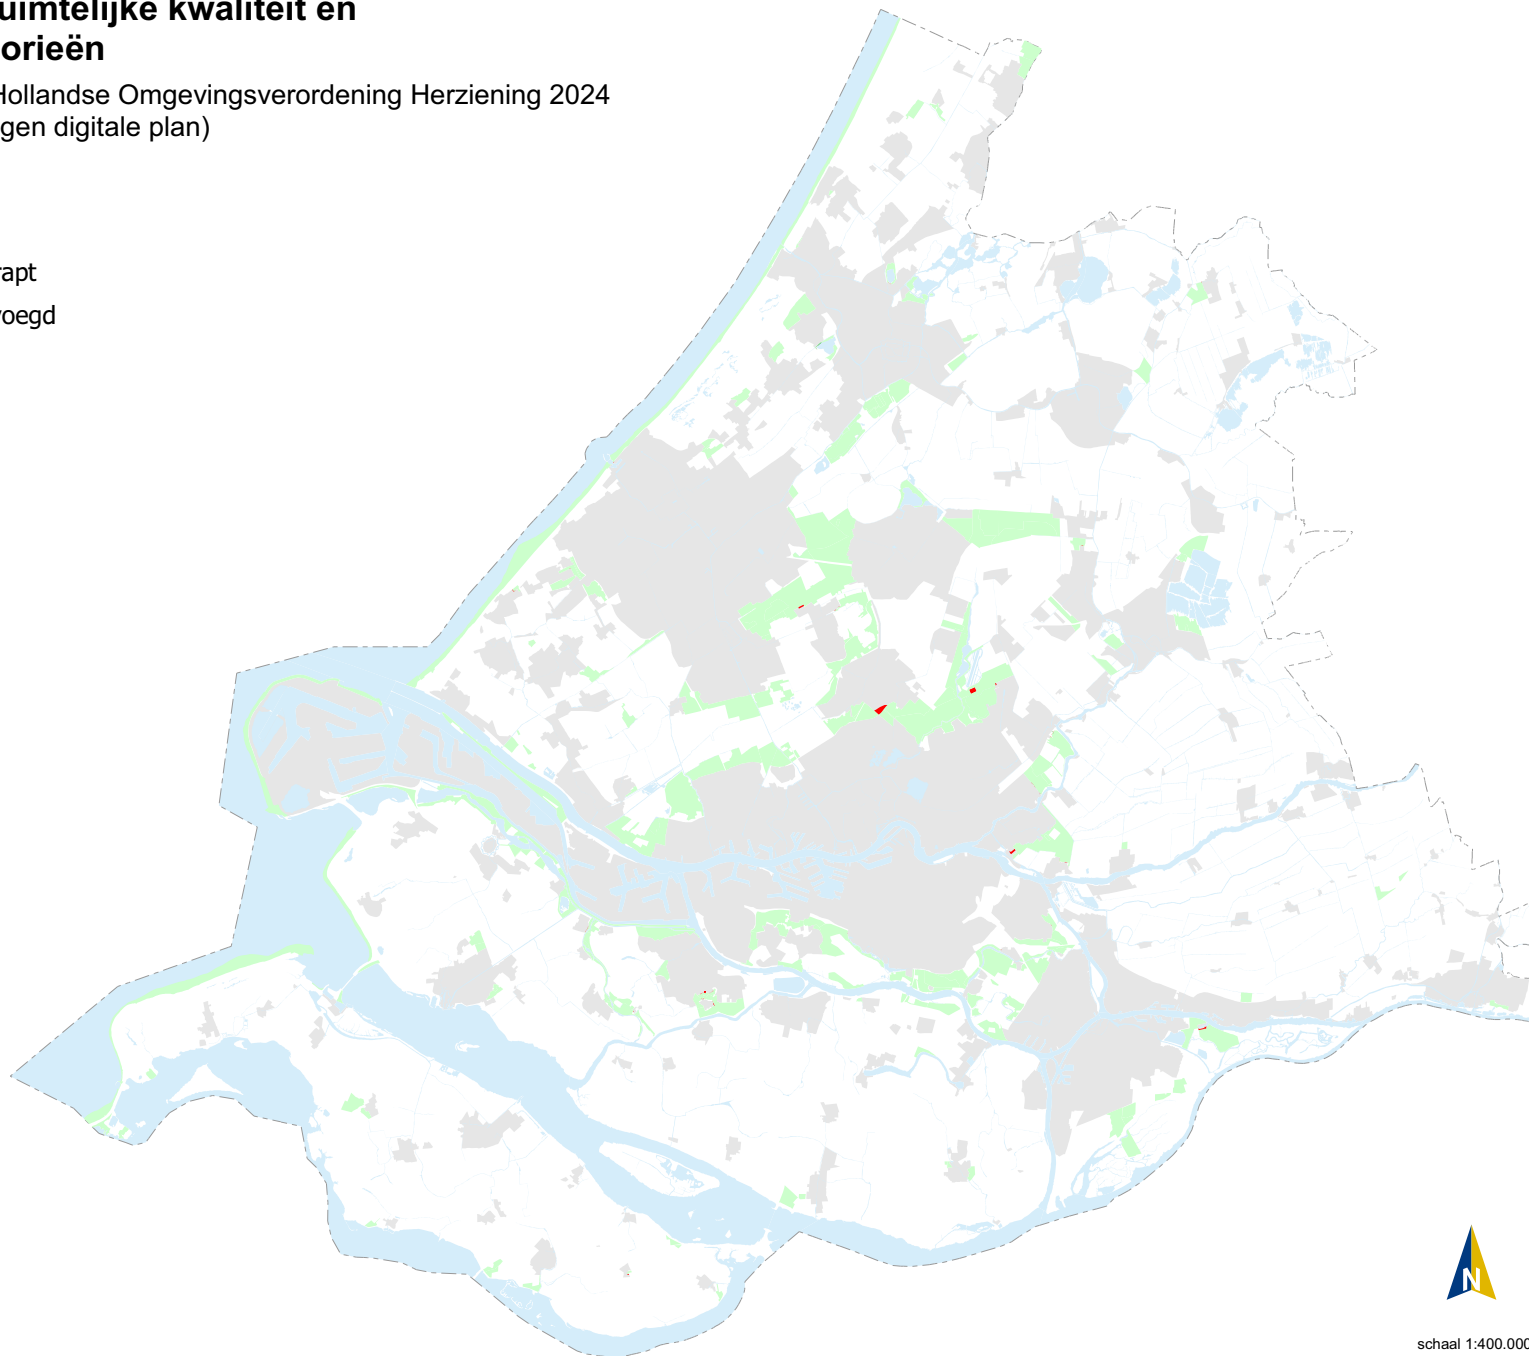

Recreatiegebied / Ruimtelijke kwaliteit en beschermingscategorieën

Wijzigingen ontwerp Zuid-Hollandse Omgevingsverordening Herziening 2024
(verbeelding aanklikbare lagen digitale plan)

Legenda

- Recreatiegebied
- Recreatiegebied geschrapt
- Recreatiegebied toegevoegd

Overig

- Steden en dorpen
- Water
- Provinciegrens