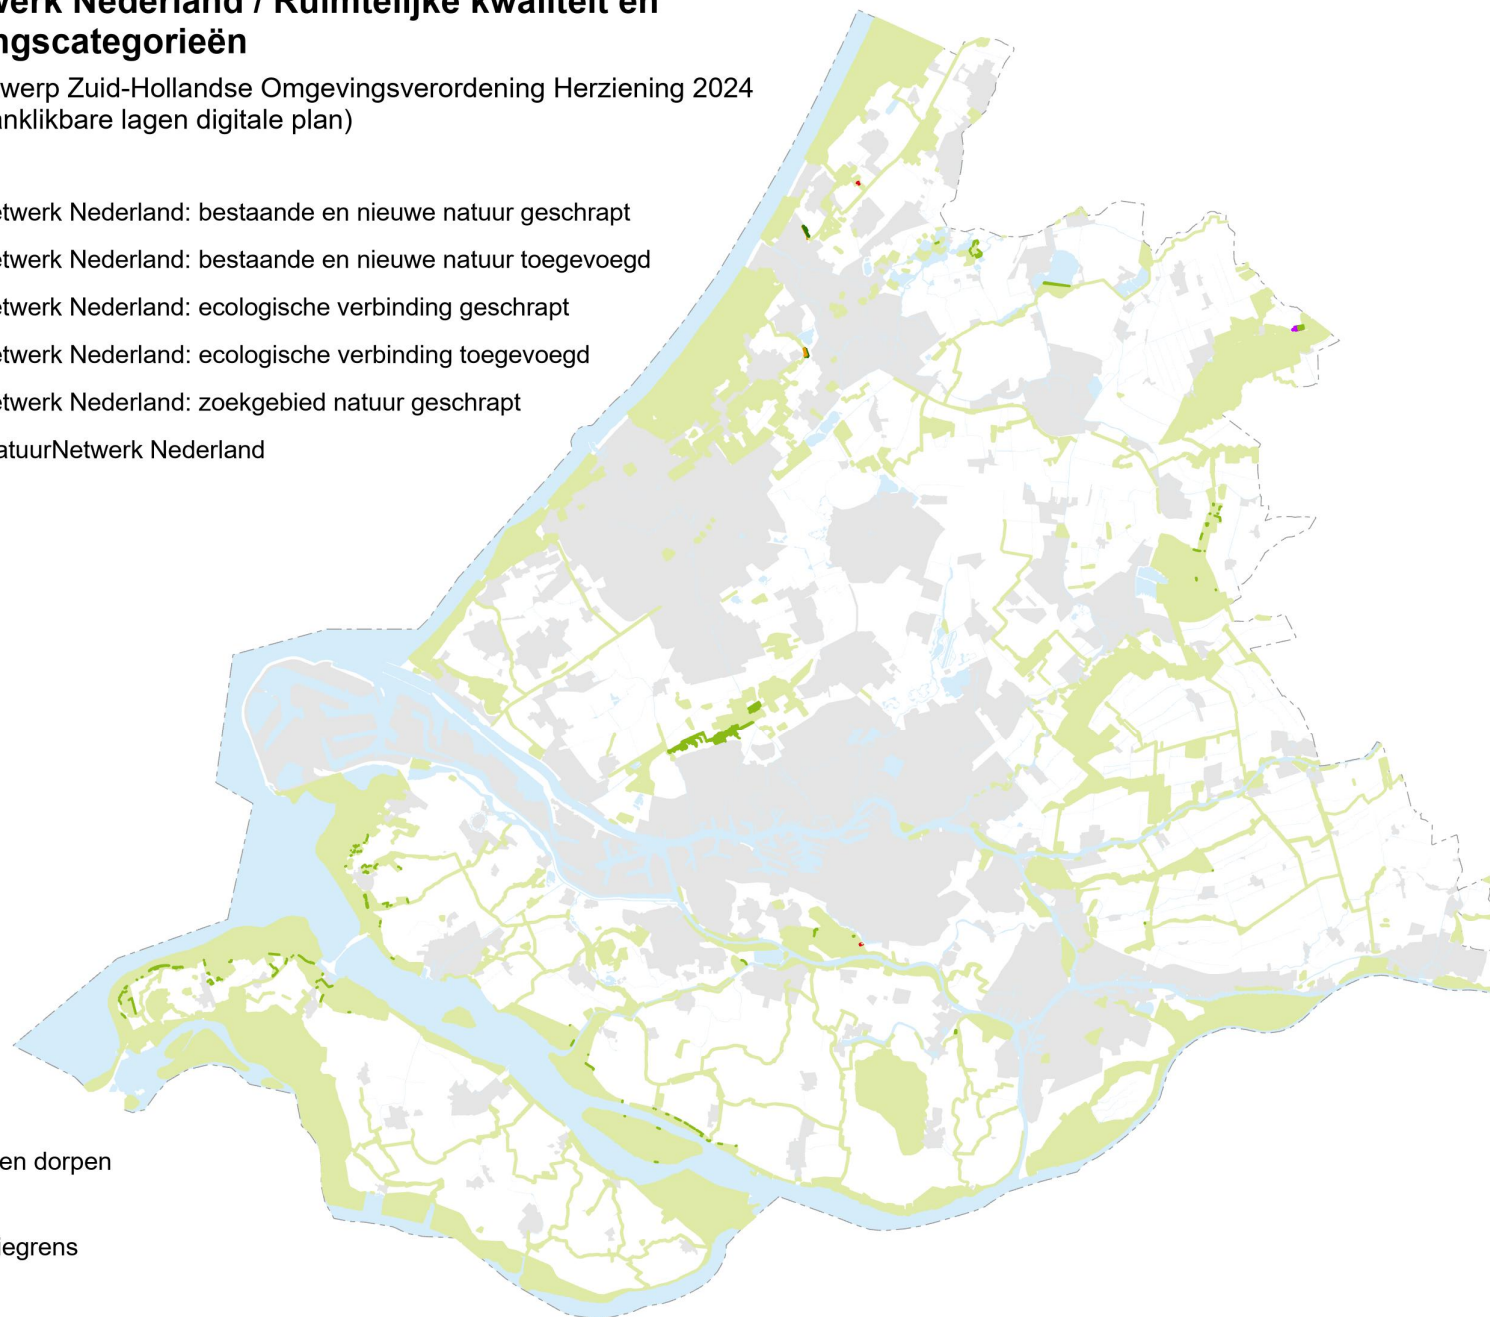

NatuurNetwerk Nederland / Ruimtelijke kwaliteit en beschermingscategorieën

Wijzigingen ontwerp Zuid-Hollandse Omgevingsverordening Herziening 2024
(verbeelding aanklikbare lagen digitale plan)

Legenda

-  NatuurNetwerk Nederland: bestaande en nieuwe natuur geschrapt
-  NatuurNetwerk Nederland: bestaande en nieuwe natuur toegevoegd
-  NatuurNetwerk Nederland: ecologische verbinding geschrapt
-  NatuurNetwerk Nederland: ecologische verbinding toegevoegd
-  NatuurNetwerk Nederland: zoekgebied natuur geschrapt
-  Overig NatuurNetwerk Nederland

Overig

-  Steden en dorpen
-  Water
-  Provinciegrens

Belangrijk weidevogelgebied / Ruimtelijke kwaliteit en beschermingscategorieën

Wijzigingen ontwerp Zuid-Hollandse Omgevingsverordening Herziening 2024
(verbeelding aanklikbare lagen digitale plan)

Legenda

Belangrijk weidevogelgebied

Belangrijk weidevogelgebied geschrapt

Overig

Steden en dorpen

Water

Provinciegrens

Bollenteeltgebied