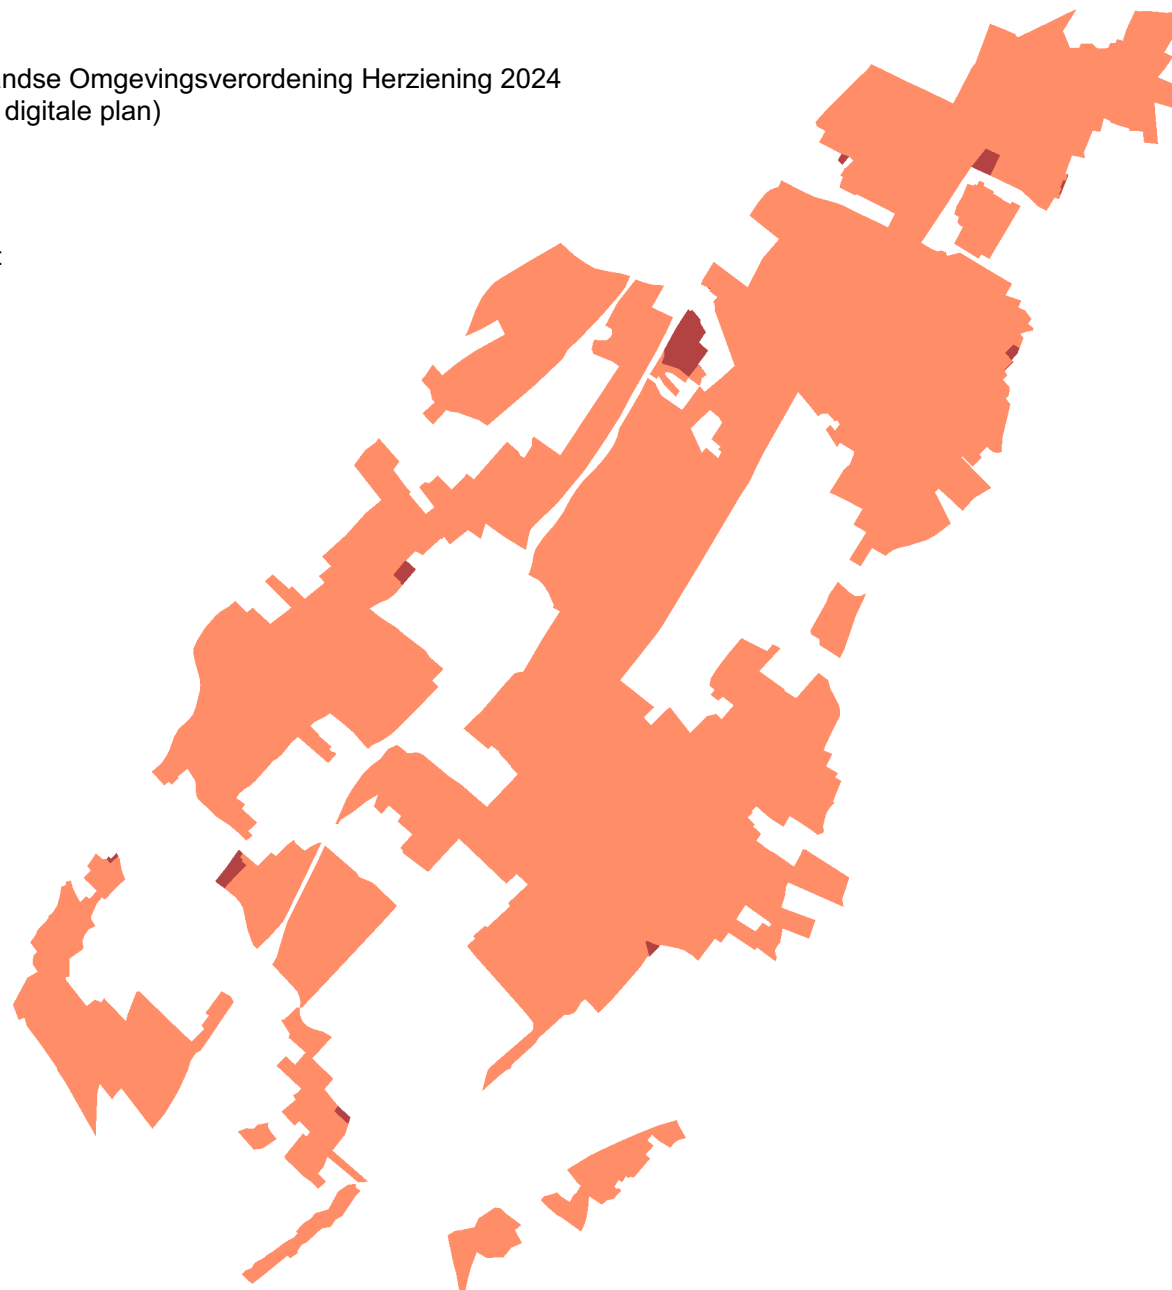

Overig

-  Steden en dorpen
-  Water
-  Provinciegrens

Belangrijk weidevogelgebied / Ruimtelijke kwaliteit en beschermingscategorieën

Wijzigingen ontwerp Zuid-Hollandse Omgevingsverordening Herziening 2024
(verbeelding aanklikbare lagen digitale plan)

Legenda

Belangrijk weidevogelgebied

Belangrijk weidevogelgebied geschrapt

Overig

Steden en dorpen

Water

Provinciegrens

Bollenteeltgebied

Wijzigingen ontwerp Zuid-Hollandse Omgevingsverordening Herziening 2024
(verbeelding aanklikbare lagen digitale plan)

Legenda

-  Bollenteeltgebied
-  Bollenteeltgebied geschrapt

Overig

-  Steden en dorpen
-  Water
- Provinciegrens