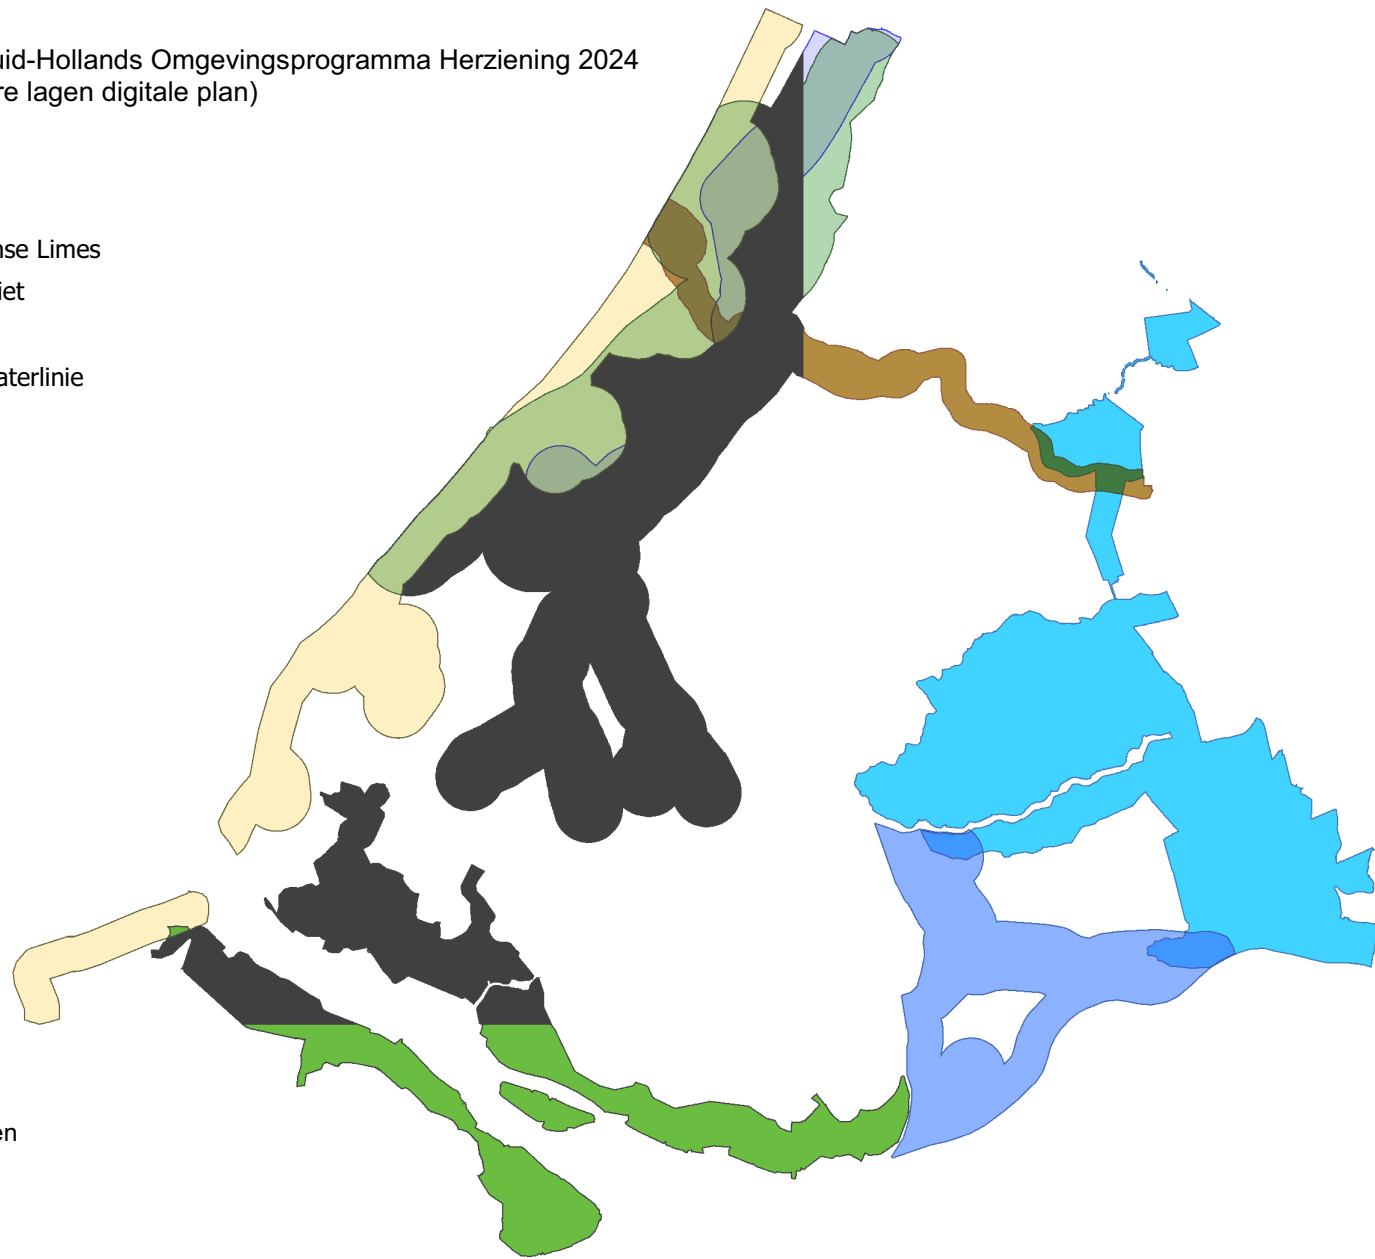

Erfgoedlijnen

Wijzigingen ontwerp Zuid-Hollands Omgevingsprogramma Herziening 2024
(verbeelding aanklikbare lagen digitale plan)

Legenda

- Atlantikwall
- De Neder-Germaanse Limes
- Historisch Haringvliet
- Landgoederenzone
- Oude Hollandse Waterlinie
- Trekvaarten
- Waterdriehoek

Overig

- Steden en dorpen
- Water
- Provinciegrens

Vlietzone

Wijzigingen ontwerp Zuid-Hollands Omgevingsprogramma Herziening 2024
(verbeelding aanklikbare lagen digitale plan)

Legenda

 Vlietzone

Overig

 Steden en dorpen

 Water

 Provinciegrens