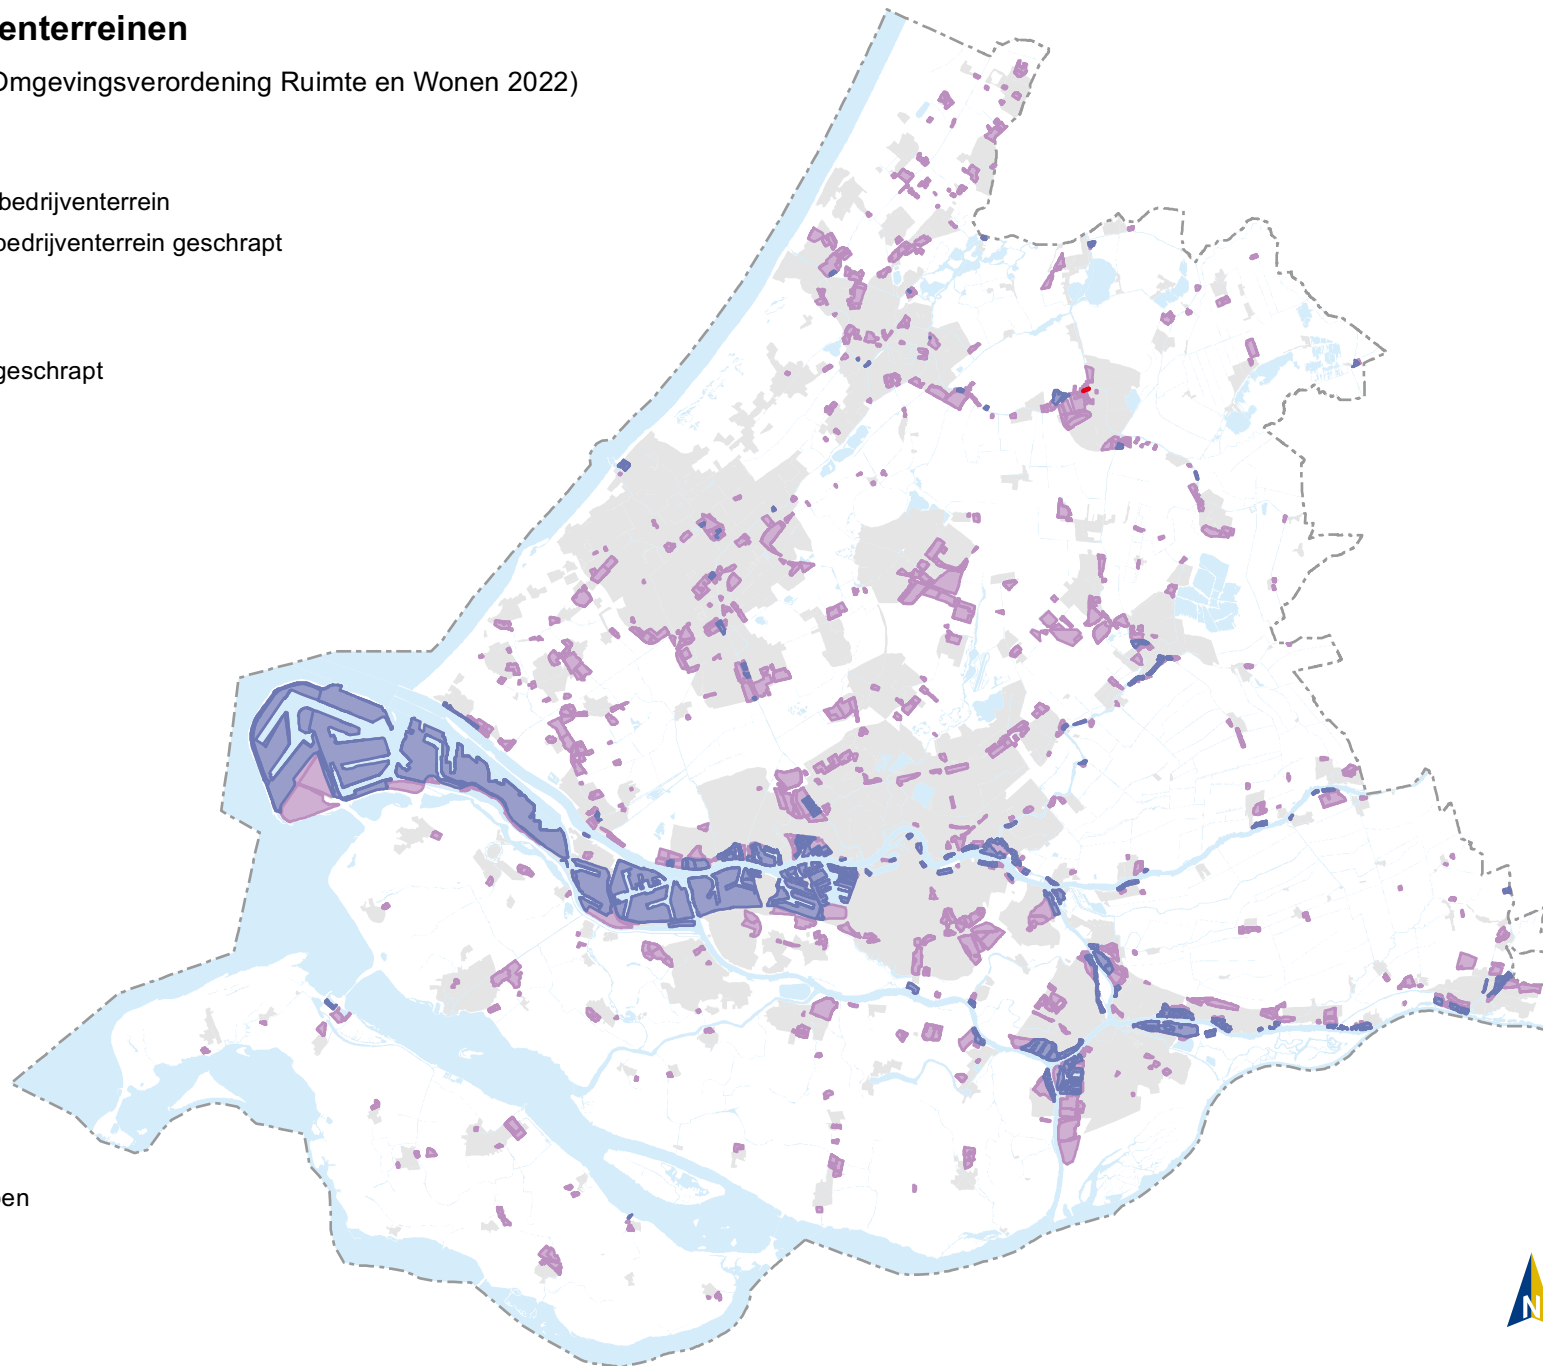

Kaart 20 Bedrijventerreinen

(wijzigingen ontwerp Omgevingsverordening Ruimte en Wonen 2022)

Legenda

- Watergebonden bedrijventerrein
- watergebonden bedrijventerrein geschrapt

- Bedrijventerrein
- bedrijventerrein geschrapt

Overig

- Steden en dorpen
- Water
- Provinciegrens