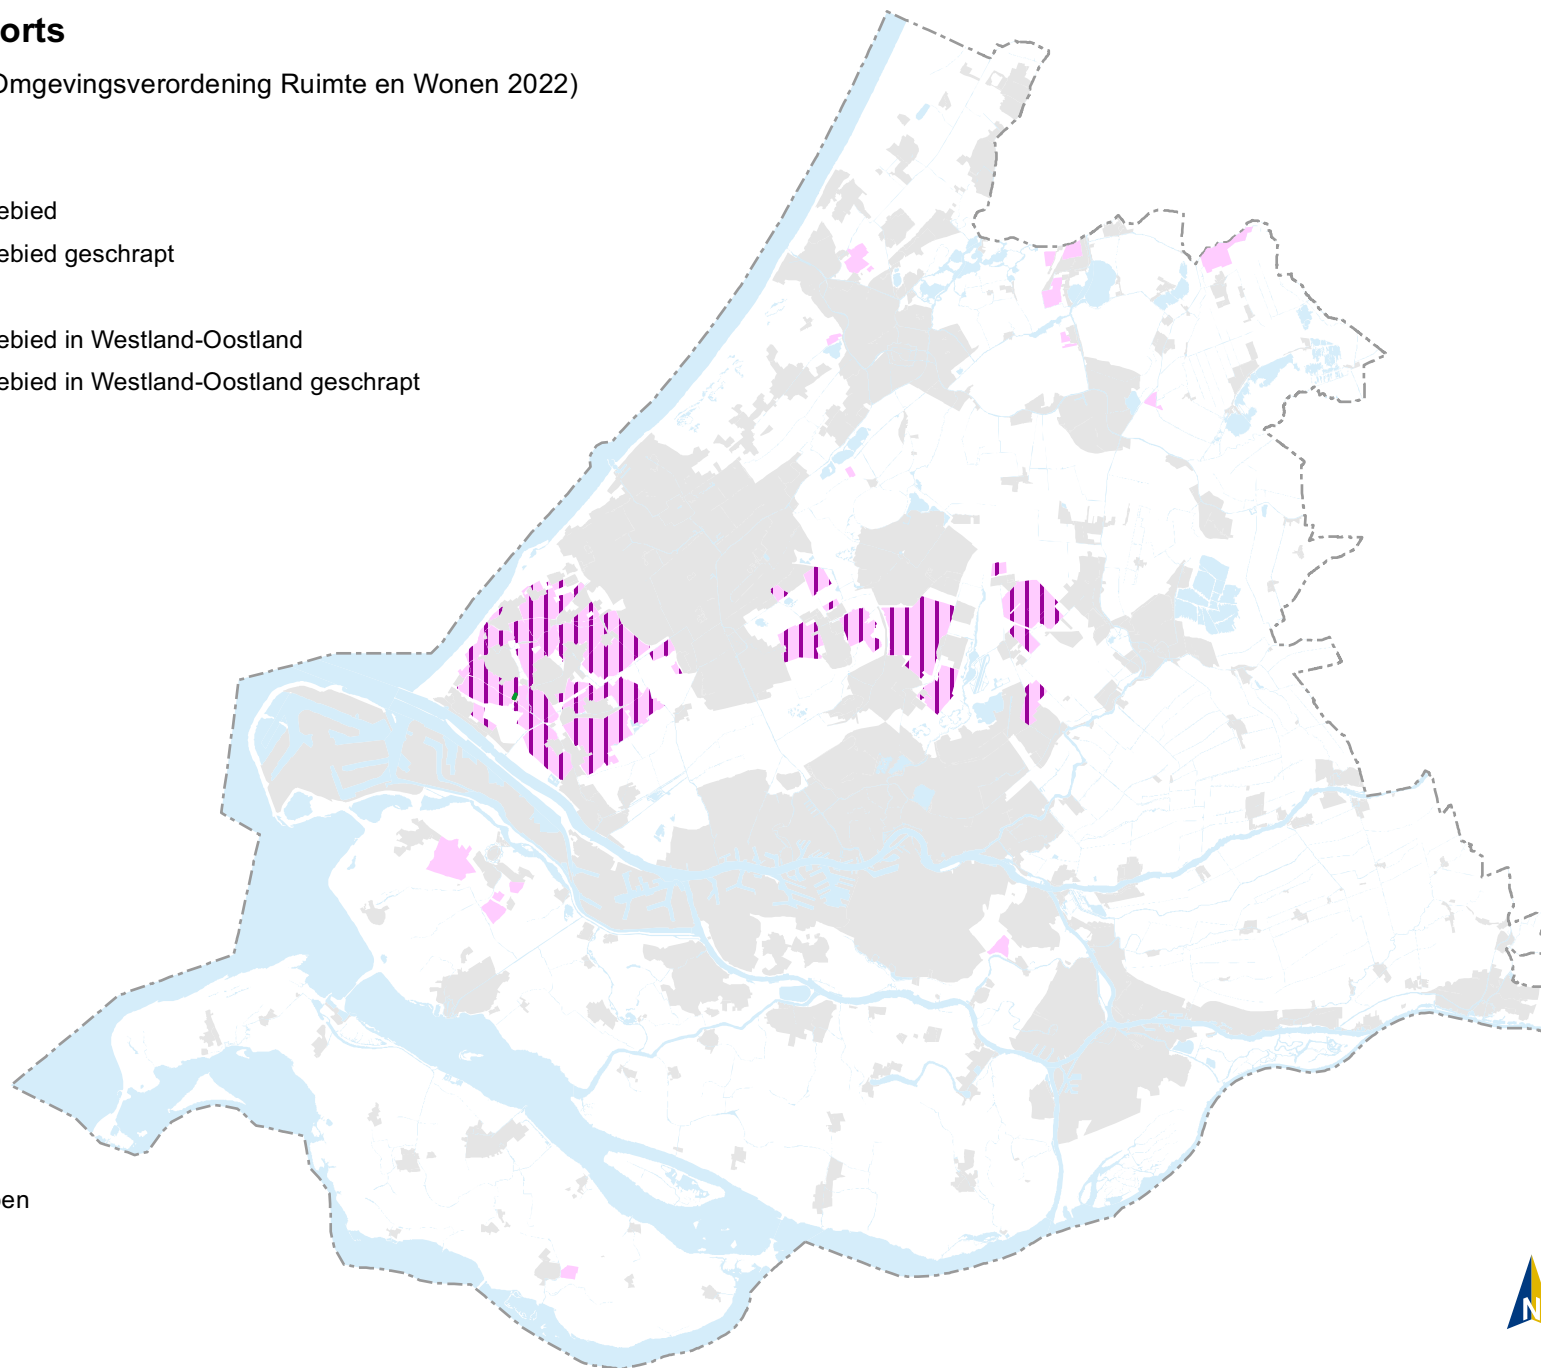

Overig

-  Steden en dorpen
-  Water
-  Provinciegrens

Kaart 11 Greenports

(wijzigingen ontwerp Omgevingsverordening Ruimte en Wonen 2022)

Legenda

-  Glastuinbouwgebied
-  Glastuinbouwgebied geschrapt
-  Glastuinbouwgebied in Westland-Oostland
-  Glastuinbouwgebied in Westland-Oostland geschrapt

Overig

-  Steden en dorpen
-  Water
-  Provinciegrens

Kaart 19 Grote buitenstedelijke bouwlocaties (3ha- kaart)

(wijzigingen ontwerp Omgevingsverordening Ruimte en Wonen 2022)

Legenda

- Woningbouwlocatie toegevoegd
- Overige stedelijke ontwikkeling toegevoegd
- Woningbouwlocatie geschrapt (gerealiseerd)
- Woningbouwlocatie geschrapt (heroverwogen)

Overig

■ Steden en dorpen

■ Water

--- Provinciegrens

Kaart 20 Bedrijventerreinen

(wijzigingen ontwerp Omgevingsverordening Ruimte en Wonen 2022)

Legenda

-  Watergebonden bedrijventerrein
-  watergebonden bedrijventerrein geschrapt

Overig

■ Steden en dorpen

■ Water

--- Provinciegrens