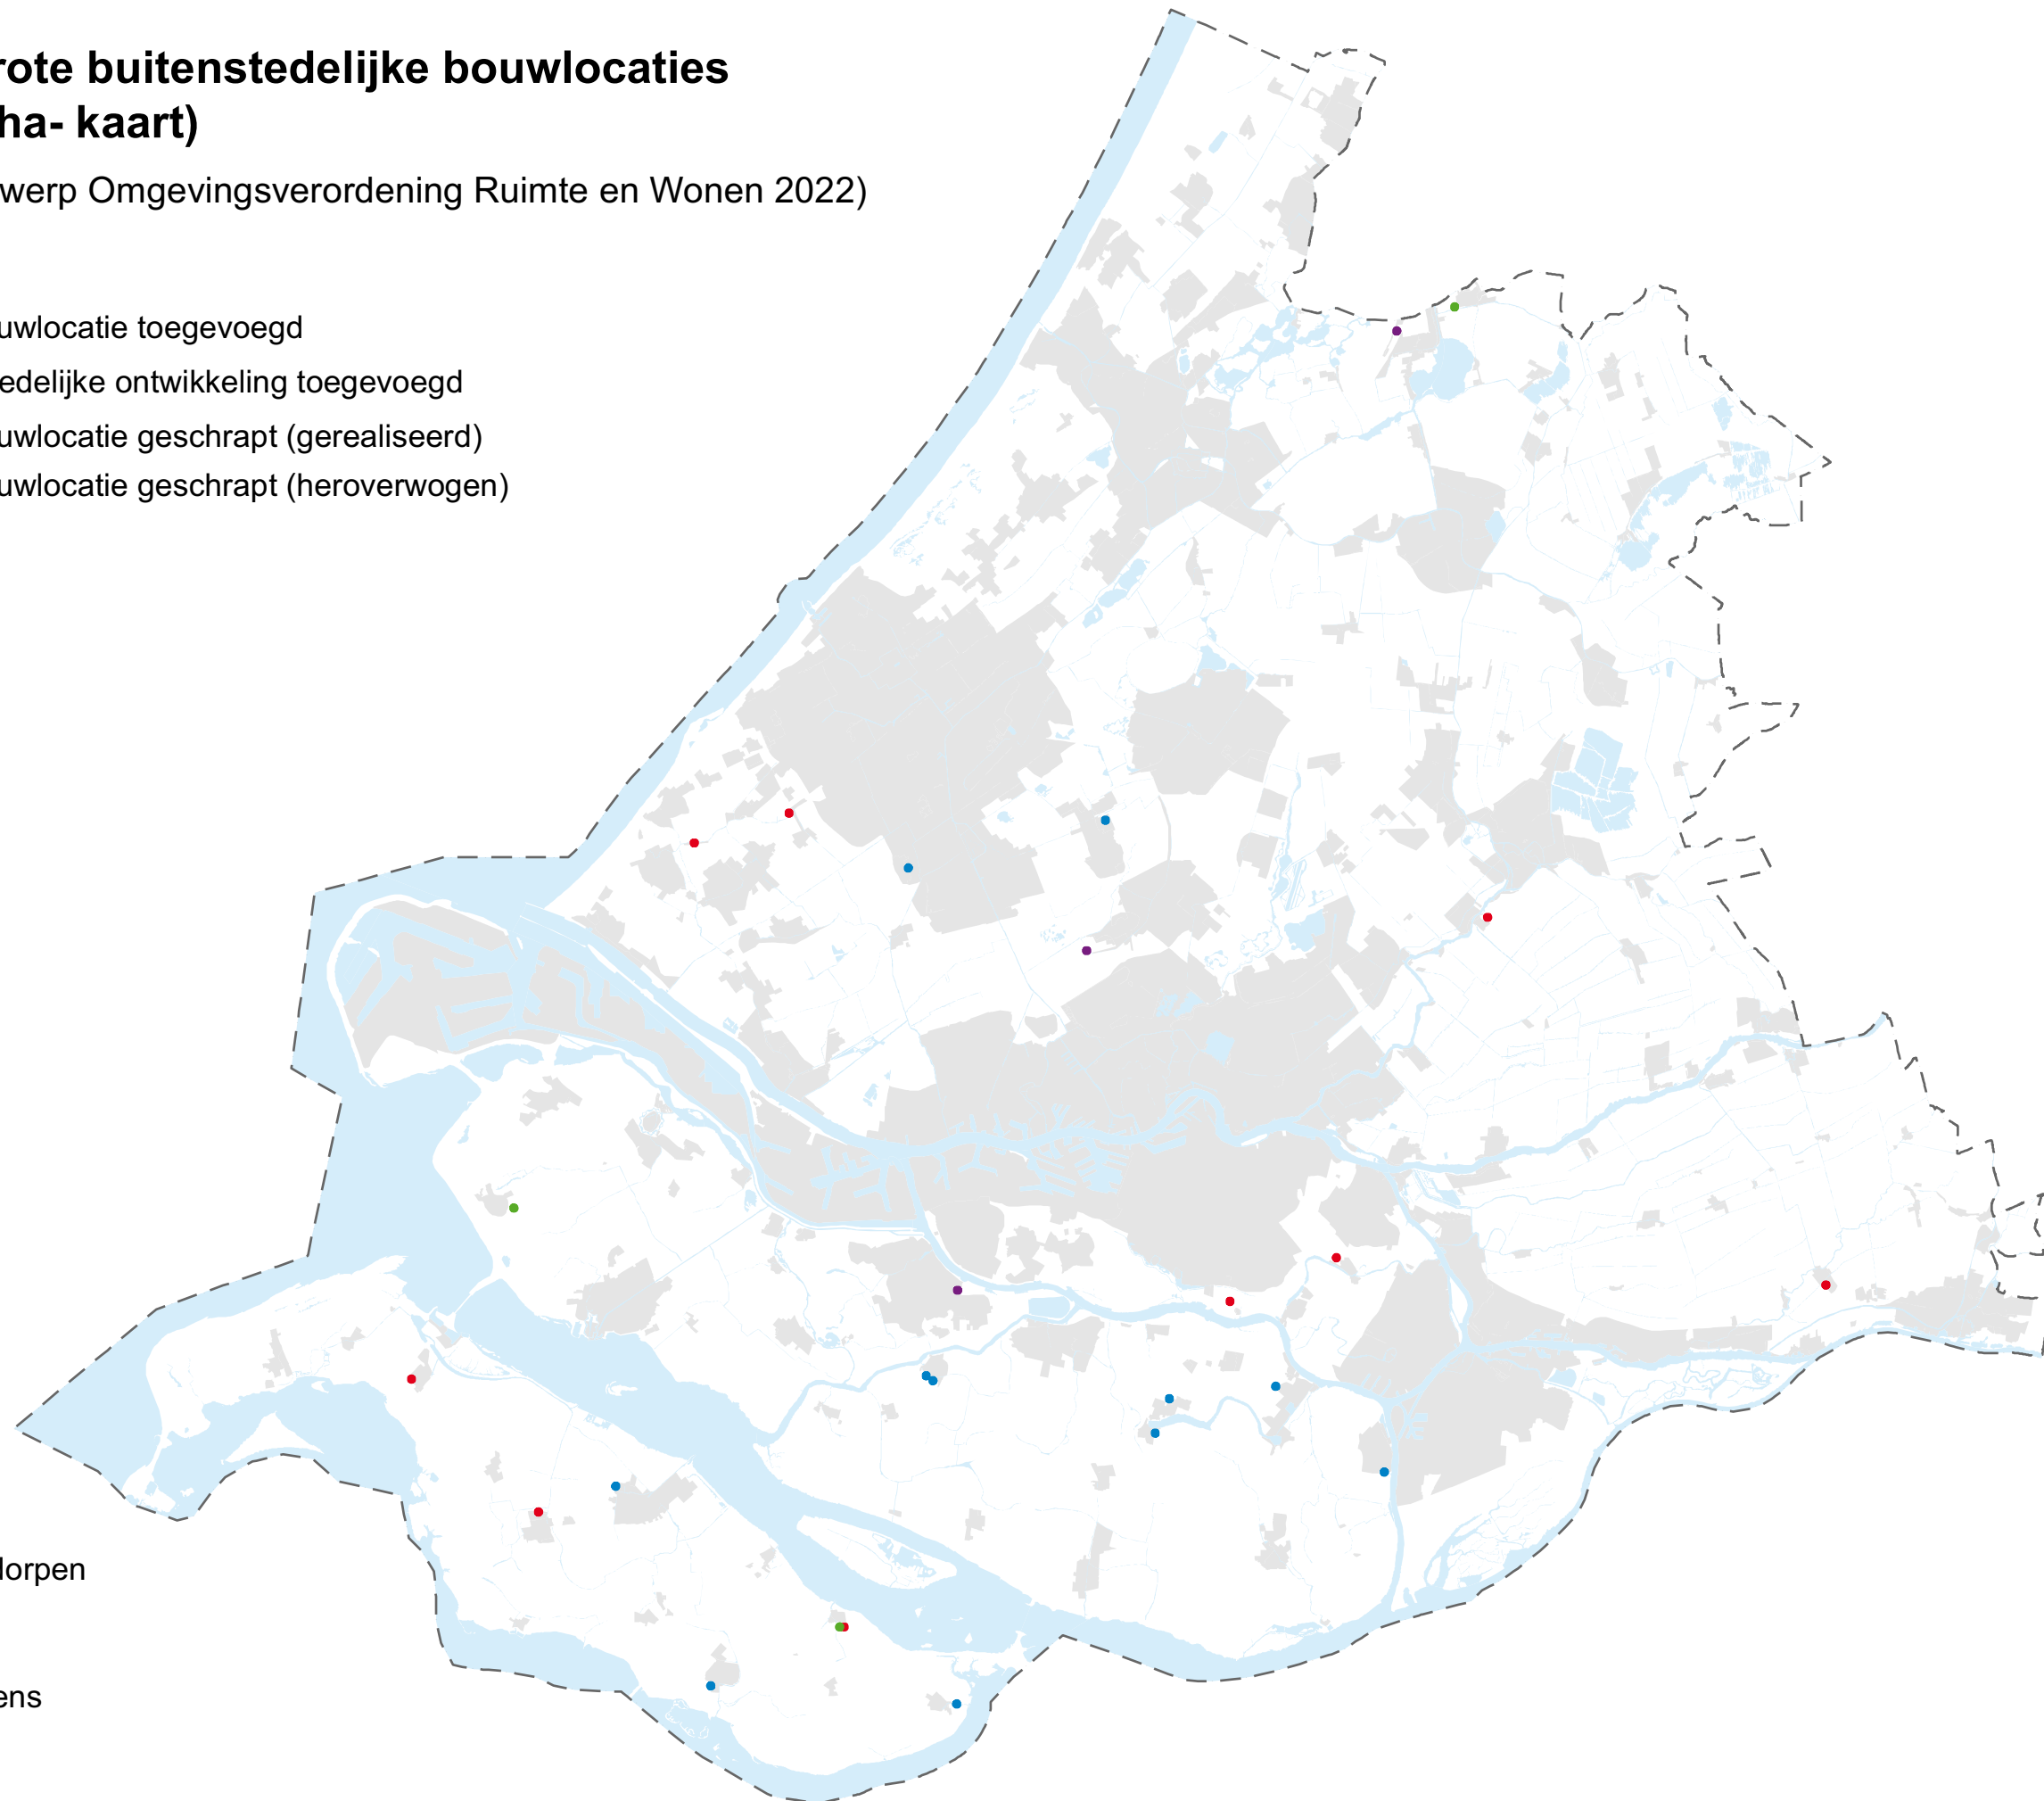

Overig

-  Steden en dorpen
-  Water
-  Provinciegrens

Kaart 11 Greenports

(wijzigingen ontwerp Omgevingsverordening Ruimte en Wonen 2022)

Legenda

-  Glastuinbouwgebied
-  Glastuinbouwgebied geschrapt
-  Glastuinbouwgebied in Westland-Oostland
-  Glastuinbouwgebied in Westland-Oostland geschrapt

Overig

-  Steden en dorpen
-  Water
-  Provinciegrens

Kaart 19 Grote buitenstedelijke bouwlocaties (3ha- kaart)

(wijzigingen ontwerp Omgevingsverordening Ruimte en Wonen 2022)

Legenda

- Woningbouwlocatie toegevoegd
- Overige stedelijke ontwikkeling toegevoegd
- Woningbouwlocatie geschrapt (gerealiseerd)
- Woningbouwlocatie geschrapt (heroverwogen)

Overig

■ Steden en dorpen

■ Water

--- Provinciegrens

Kaart 20 Bedrijventerreinen

(wijzigingen ontwerp Omgevingsverordening Ruimte en Wonen 2022)

Legenda

-  Watergebonden bedrijventerrein
-  watergebonden bedrijventerrein geschrapt

Overig

■ Steden en dorpen

■ Water

--- Provinciegrens