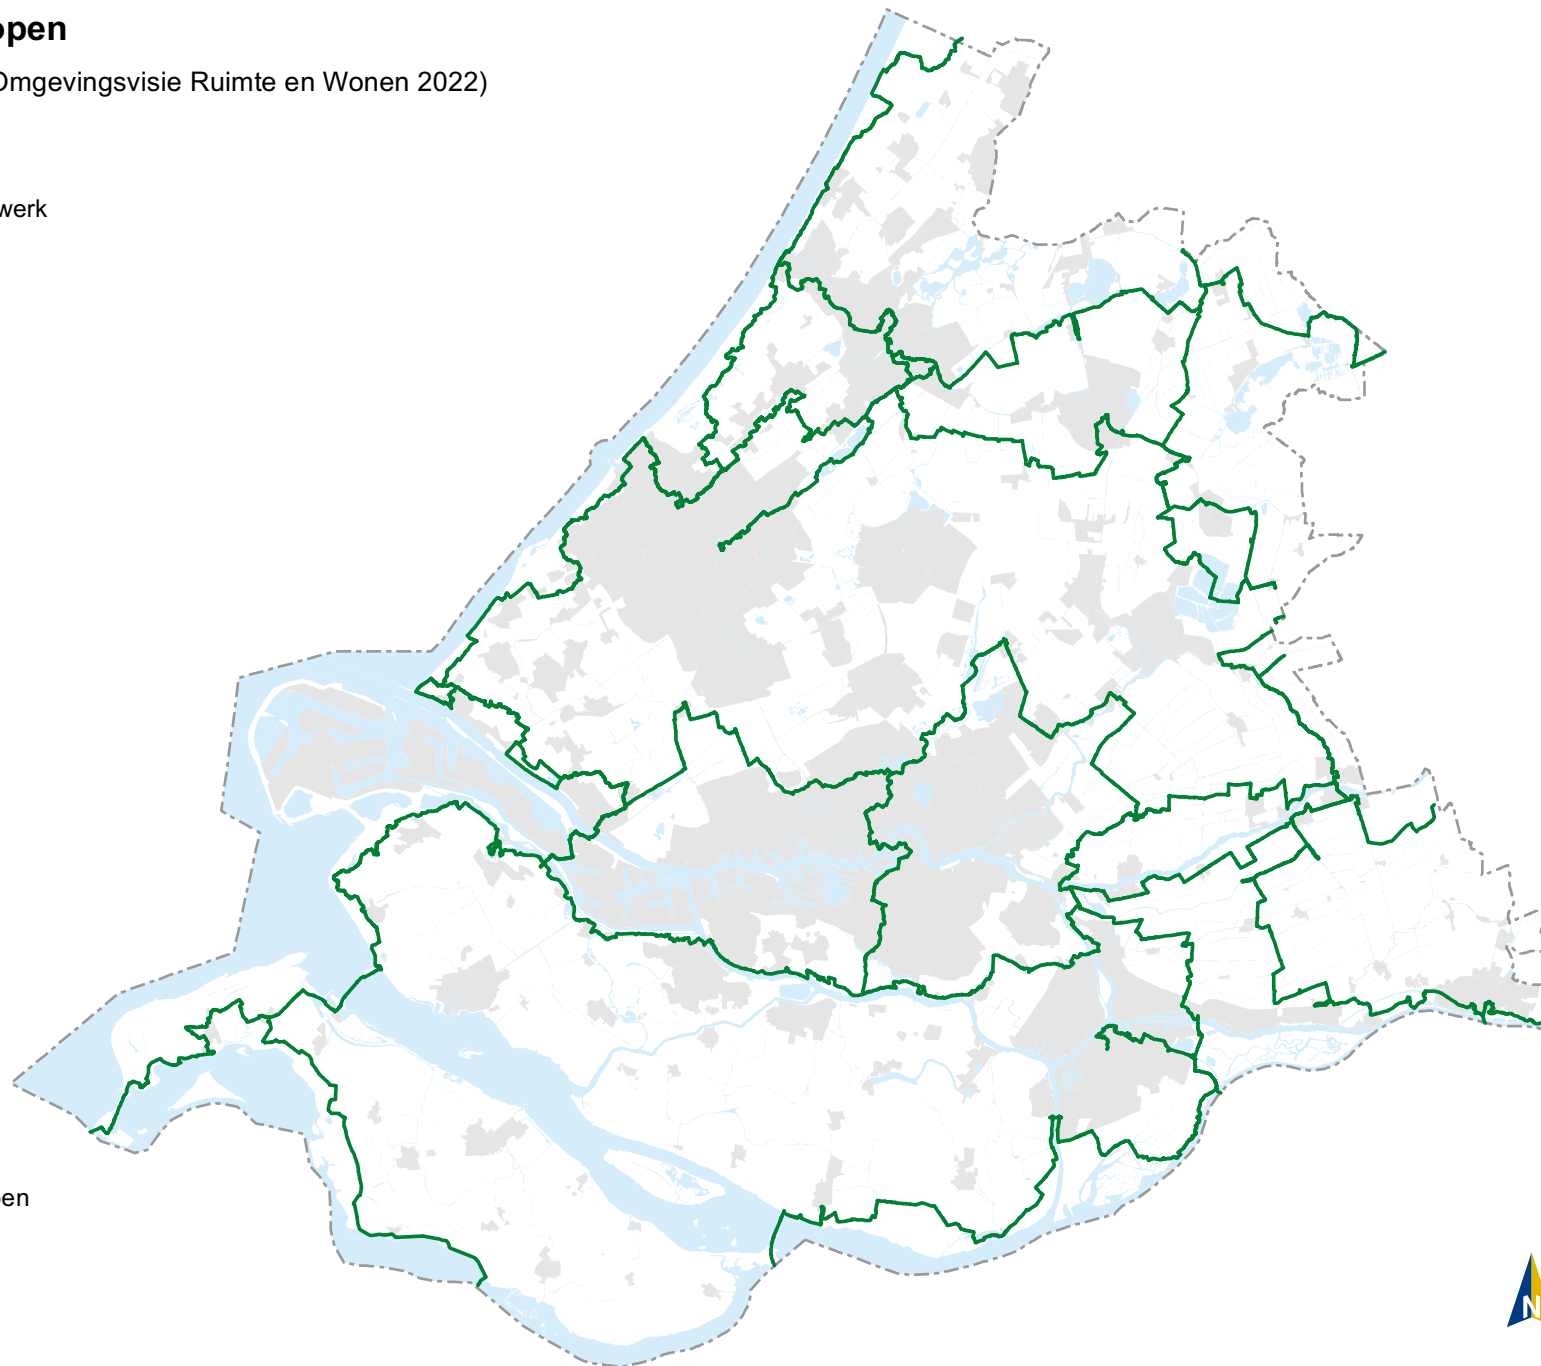

# Beleidskeuze Lopen

(wijzigingen ontwerp Omgevingsvisie Ruimte en Wonen 2022)

## Legenda

— Hoofdwandelnetwerk

## Overig

■ Steden en dorpen

■ Water

--- Provinciegrens