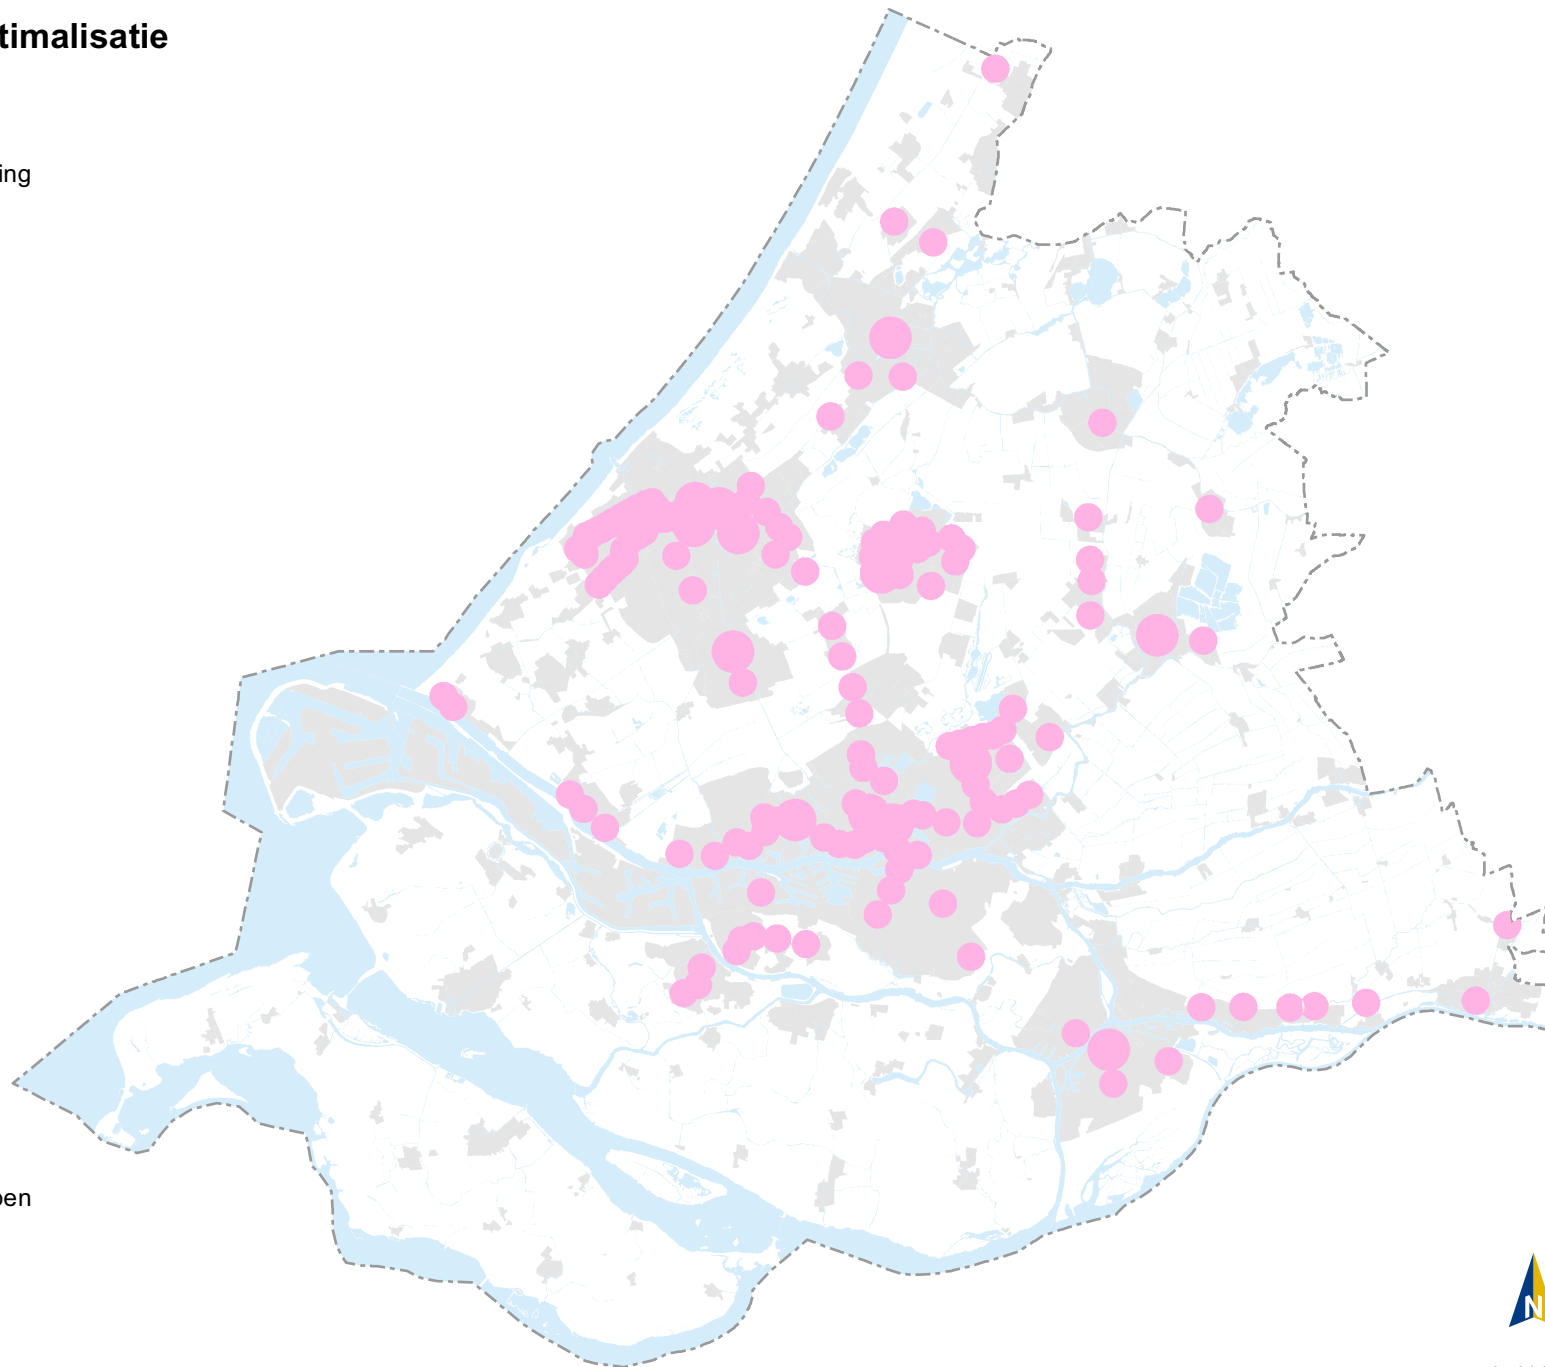

Overig

- Steden en dorpen
- Water
- Provinciegrens

Kaart 15 Cultureel erfgoed

Legenda

-  Landgoedbiotoop
-  Kasteelbiotoop
-  Bijzondere molenbiotoop binnen straal 0 tot 400 meter
-  Molenbiotoop binnen straal 0 tot 100 meter
-  Molenbiotoop binnen straal 100 tot 400 meter

Overig

- Steden en dorpen
- Water
- Provinciegrens

Kaart 20 Bedrijventerreinen

Legenda

-  Watergebonden bedrijventerrein
-  Bedrijventerrein

Overig

-  Steden en dorpen
-  Water
-  Provinciegrens

Kaart 21 Grote ruimtevragers

Legenda

 Cluster voor grote ruimtevragers

Overig

 Steden en dorpen

 Water

 Provinciegrens

Kaart 22 Planoptimalisatie

Legenda

 Stationsomgeving

Overig

 Steden en dorpen

 Water

 Provinciegrens

Kaart 23 Beschermd gebieden Bos en bomen: A-locatie bossen, bosreservaten en Groen erfgoed

Artikel 3.68 van de omgevingsverordening en bijbehorende toelichting