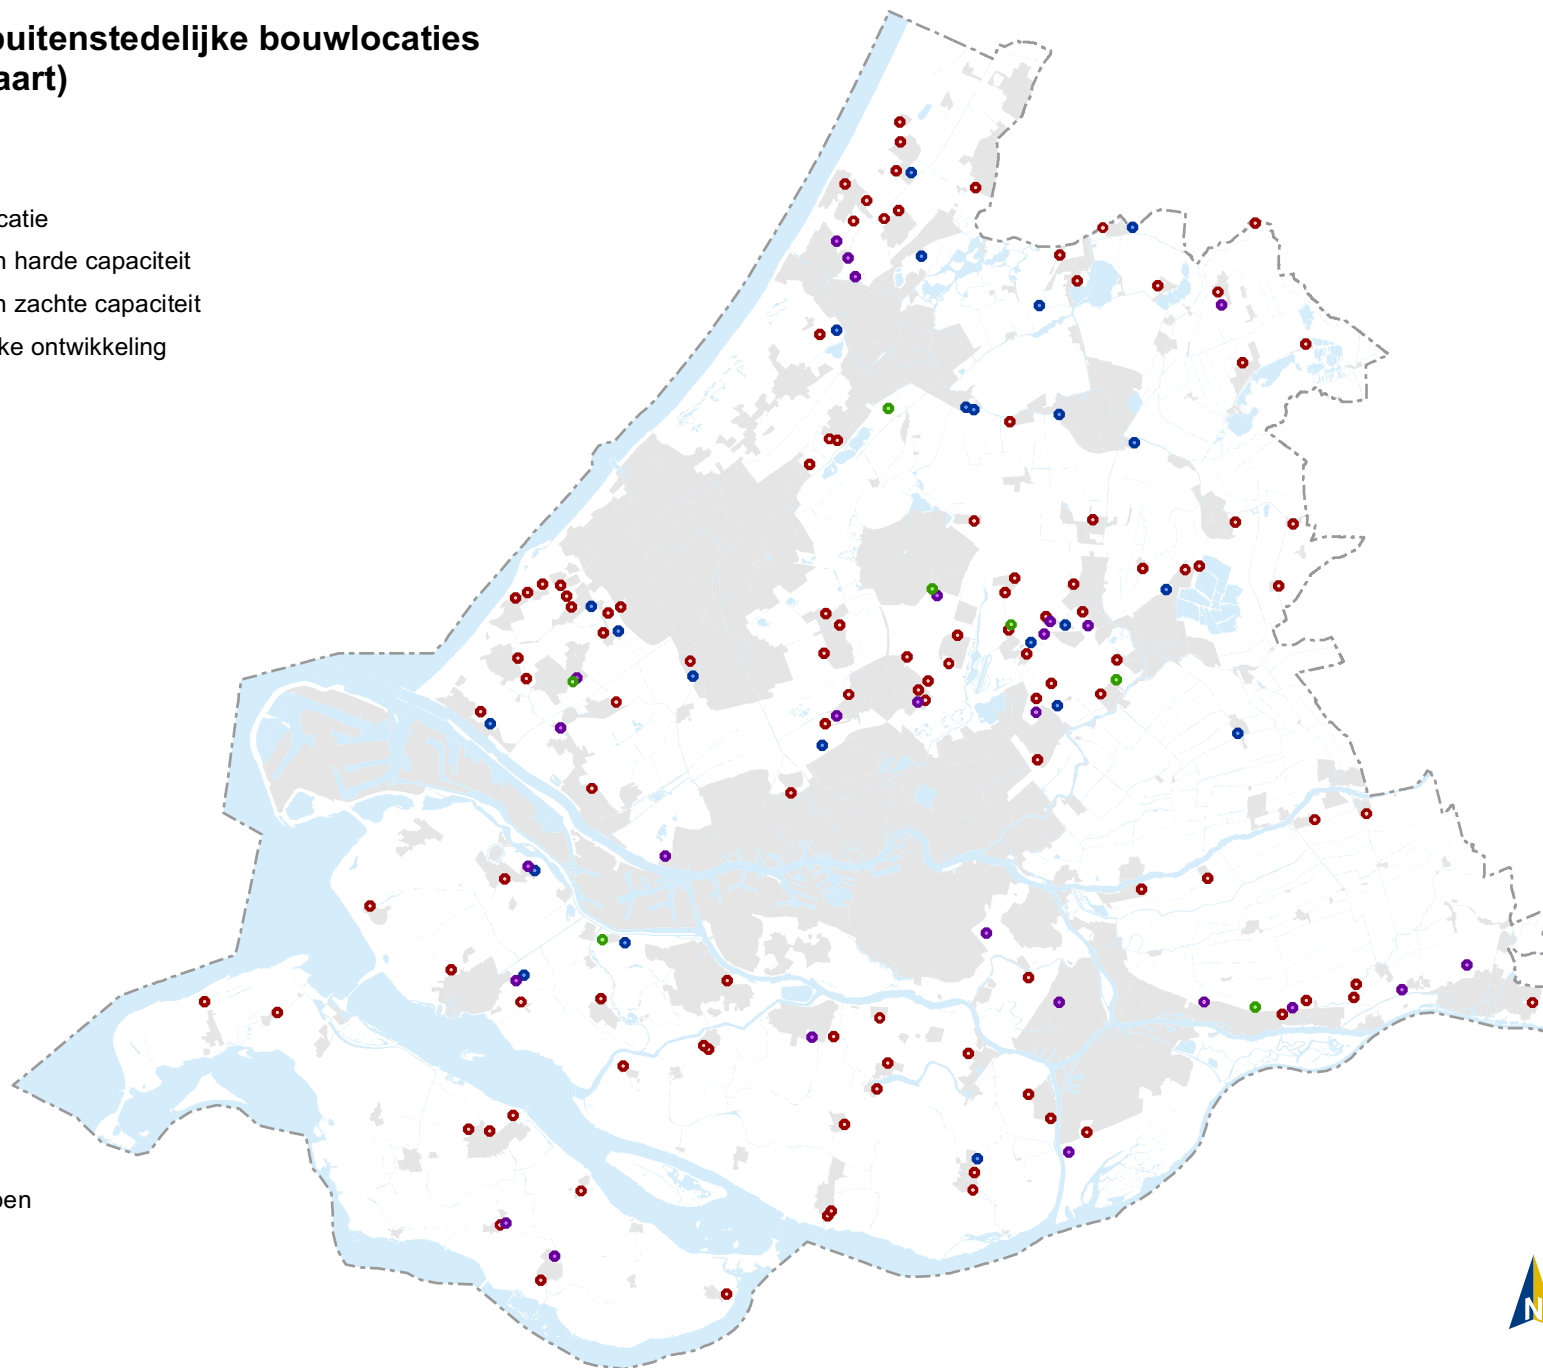

Overig

- Steden en dorpen
- Water
- Provinciegrens

Kaart 15 Cultureel erfgoed

Legenda

-  Landgoedbiotoop
-  Kasteelbiotoop
-  Bijzondere molenbiotoop binnen straal 0 tot 400 meter
-  Molenbiotoop binnen straal 0 tot 100 meter
-  Molenbiotoop binnen straal 100 tot 400 meter

Overig

-  Steden en dorpen
-  Water
-  Provinciegrens

Kaart 19 Grote buitenstedelijke bouwlocaties (3 ha-kaart)

Legenda

- Woningbouwlocatie
- Bedrijventerrein harde capaciteit
- Bedrijventerrein zachte capaciteit
- Andere stedelijke ontwikkeling

Overig

- Steden en dorpen
- Water
- Provinciegrens

Kaart 20 Bedrijventerreinen

Legenda

-  Watergebonden bedrijventerrein
-  Bedrijventerrein

Overig

-  Steden en dorpen
-  Water
-  Provinciegrens

Kaart 21 Grote ruimtevragers

Legenda

 Cluster voor grote ruimtevragers

Overig

 Steden en dorpen

 Water

 Provinciegrens

Kaart 22 Planoptimalisatie

Legenda