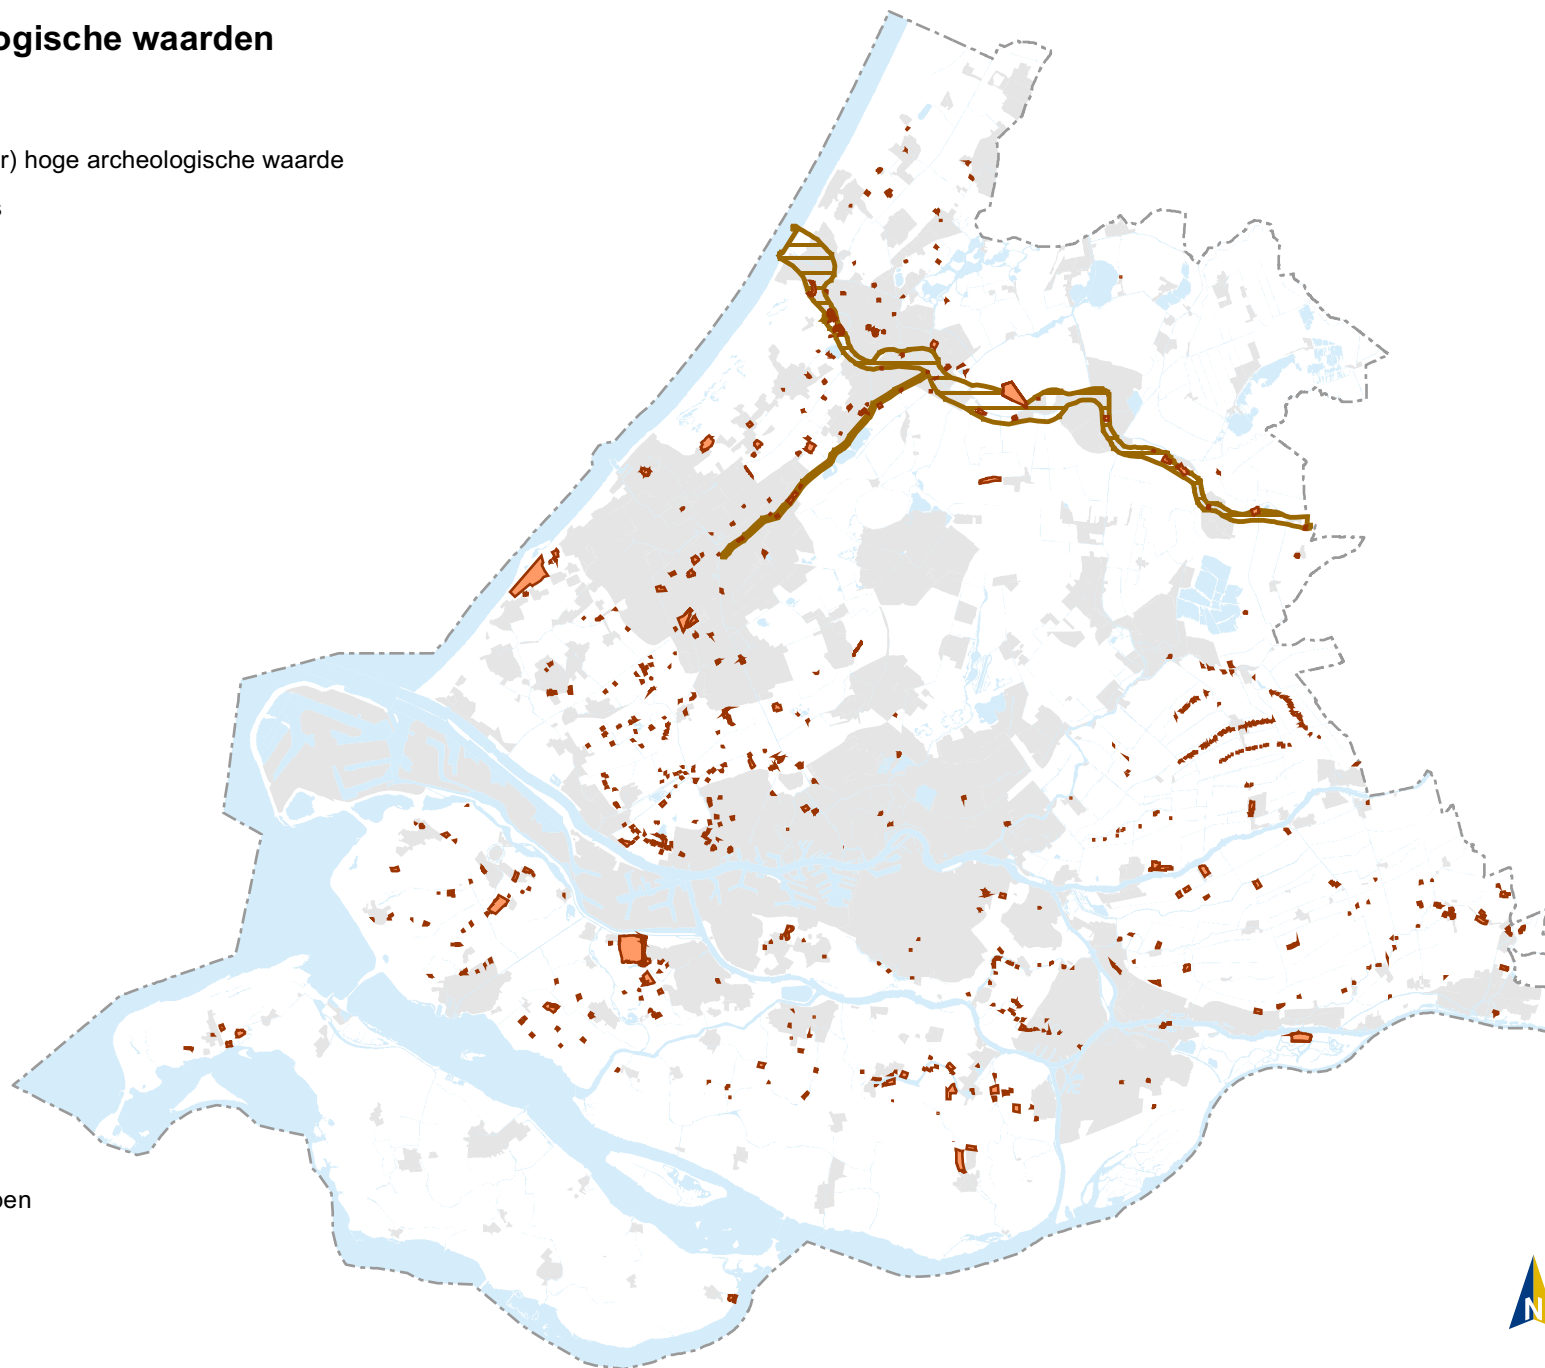

Kaart 7 NatuurNetwerk Nederland

Legenda

- NatuurNetwerk Nederland
- NatuurNetwerk Nederland: bestaande en nieuwe natuur
- NatuurNetwerk Nederland: blijvend agrarisch gebied binnen Natura2000-gebied
- NatuurNetwerk Nederland: ecologische verbinding
- NatuurNetwerk Nederland: waternatuurgebied
- Bodegraven-noord
- Krimpenerwaard
- Buitenland van Rhoon

Overig

- Steden en dorpen
- Water
- Provinciegrens

Kaart 8 Archeologische waarden

Legenda

 Gebied met (zeer) hoge archeologische waarde

 Romeinse Limes

Overig

 Steden en dorpen

 Water

 Provinciegrens

Kaart 10 Kantoren en detailhandel

Legenda

-  (Bedrijventerrein met) PDV-locatie
-  Bijzondere kantoorlocatie
-  Grootstedelijke toplocatie kantoren
-  OV-knooppunt / centrumlocatie kantoren

Overig

- Steden en dorpen
- Water
- Provinciegrens

Kaart 15 Cultureel erfgoed

Legenda

-  Landgoedbiotoop
-  Kasteelbiotoop
-  Bijzondere molenbiotoop binnen straal 0 tot 400 meter
-  Molenbiotoop binnen straal 0 tot 100 meter
-  Molenbiotoop binnen straal 100 tot 400 meter