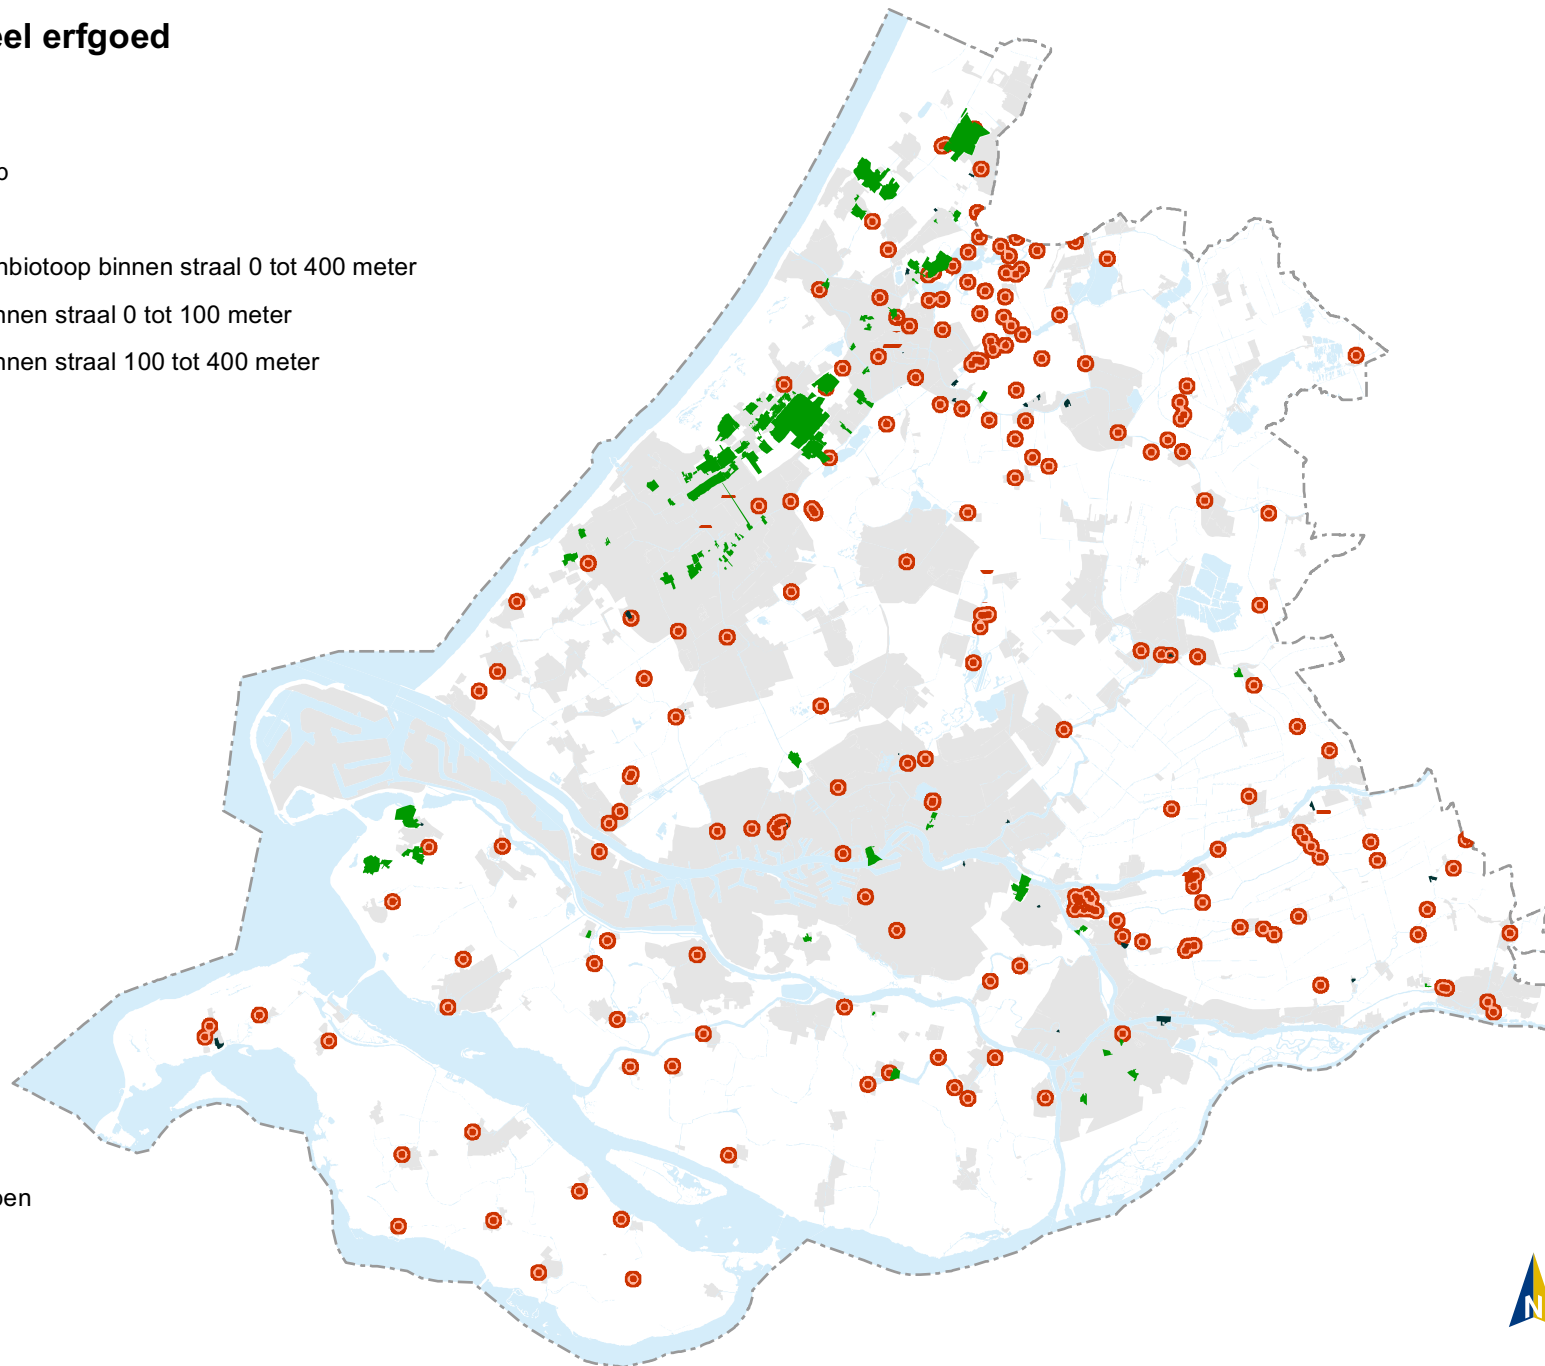

Overig

- Steden en dorpen
- Water
- Provinciegrens

Kaart 14 Ruimtelijke kwaliteit en beschermingscategorieën

Legenda

- Beschermingscategorie 1: NatuurNetwerk Nederland
- Beschermingscategorie 1: Kroonjuweel cultureel erfgoed
- Beschermingscategorie 1: Beschermd grasland in de Bollenstreek
- Beschermingscategorie 2: Belangrijk weidevogelgebied
- Beschermingscategorie 2: Groene buffer
- Beschermingscategorie 2: Recreatiegebied
- Beschermingscategorie 3: Buitengebied

Overig

- Steden en dorpen
- Water
- Provinciegrens

Kaart 15 Cultureel erfgoed

Legenda

-  Landgoedbiotoop
-  Kasteelbiotoop
-  Bijzondere molenbiotoop binnen straal 0 tot 400 meter
-  Molenbiotoop binnen straal 0 tot 100 meter
-  Molenbiotoop binnen straal 100 tot 400 meter

Overig

-  Steden en dorpen
-  Water
-  Provinciegrens

Kaart 19 Grote buitenstedelijke bouwlocaties (3 ha-kaart)

Legenda

- Woningbouwlocatie
- Bedrijventerrein harde capaciteit
- Bedrijventerrein zachte capaciteit
- Andere stedelijke ontwikkeling

Overig

- Steden en dorpen
- Water
- Provinciegrens

Kaart 20 Bedrijventerreinen

Legenda

-  Watergebonden bedrijventerrein
-  Bedrijventerrein

Overig

-  Steden en dorpen
-  Water
-  Provinciegrens

Kaart 21 Grote ruimtevragers