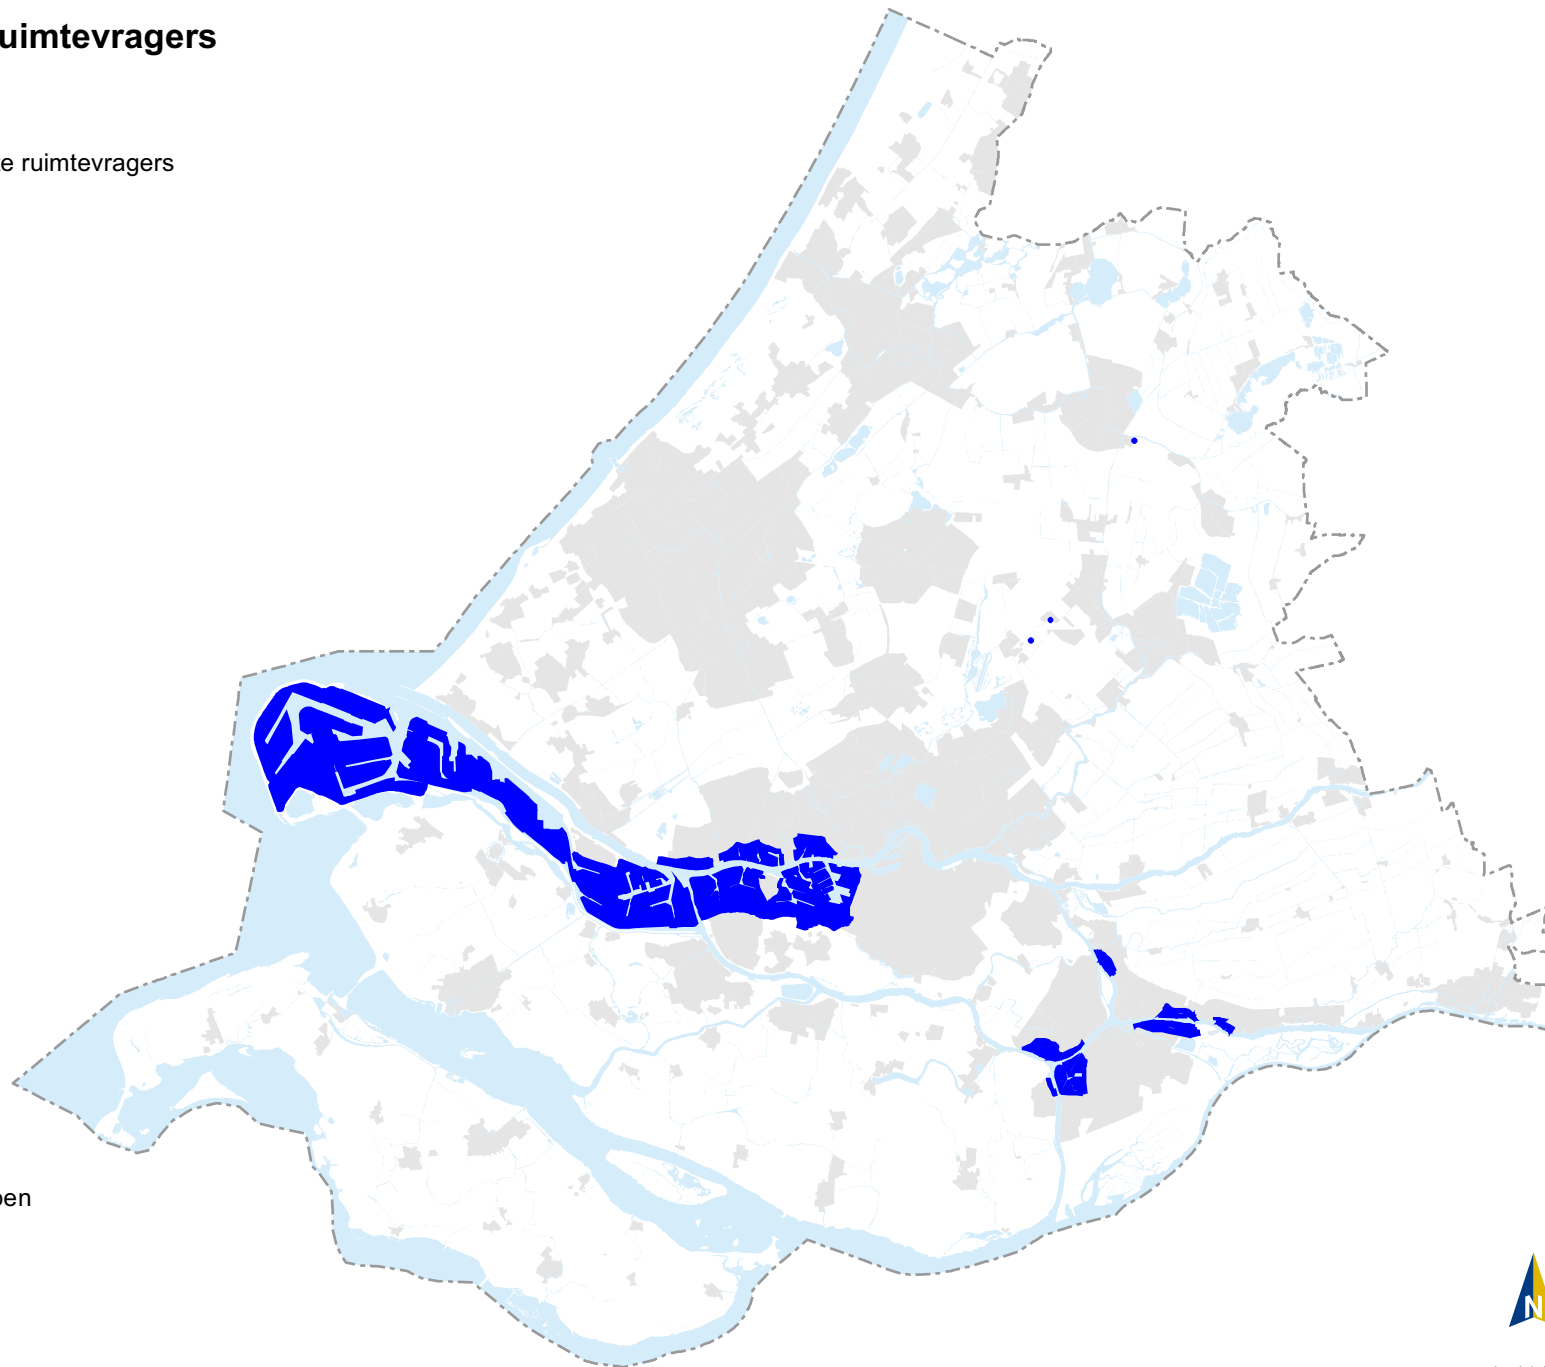

Overig

- Steden en dorpen
- Water
- Provinciegrens

Kaart 15 Cultureel erfgoed

Legenda

-  Landgoedbiotoop
-  Kasteelbiotoop
-  Bijzondere molenbiotoop binnen straal 0 tot 400 meter
-  Molenbiotoop binnen straal 0 tot 100 meter
-  Molenbiotoop binnen straal 100 tot 400 meter

Overig

-  Steden en dorpen
-  Water
-  Provinciegrens

Kaart 19 Grote buitenstedelijke bouwlocaties (3 ha-kaart)

Legenda

- Woningbouwlocatie
- Bedrijventerrein harde capaciteit
- Bedrijventerrein zachte capaciteit
- Andere stedelijke ontwikkeling

Overig

- Steden en dorpen
- Water
- Provinciegrens

Kaart 20 Bedrijventerreinen

Legenda

-  Watergebonden bedrijventerrein
-  Bedrijventerrein

Overig

-  Steden en dorpen
-  Water
-  Provinciegrens

Kaart 21 Grote ruimtevragers

Legenda

 Cluster voor grote ruimtevragers

Overig

 Steden en dorpen

 Water

 Provinciegrens

Kaart 22 Planoptimalisatie

Legenda