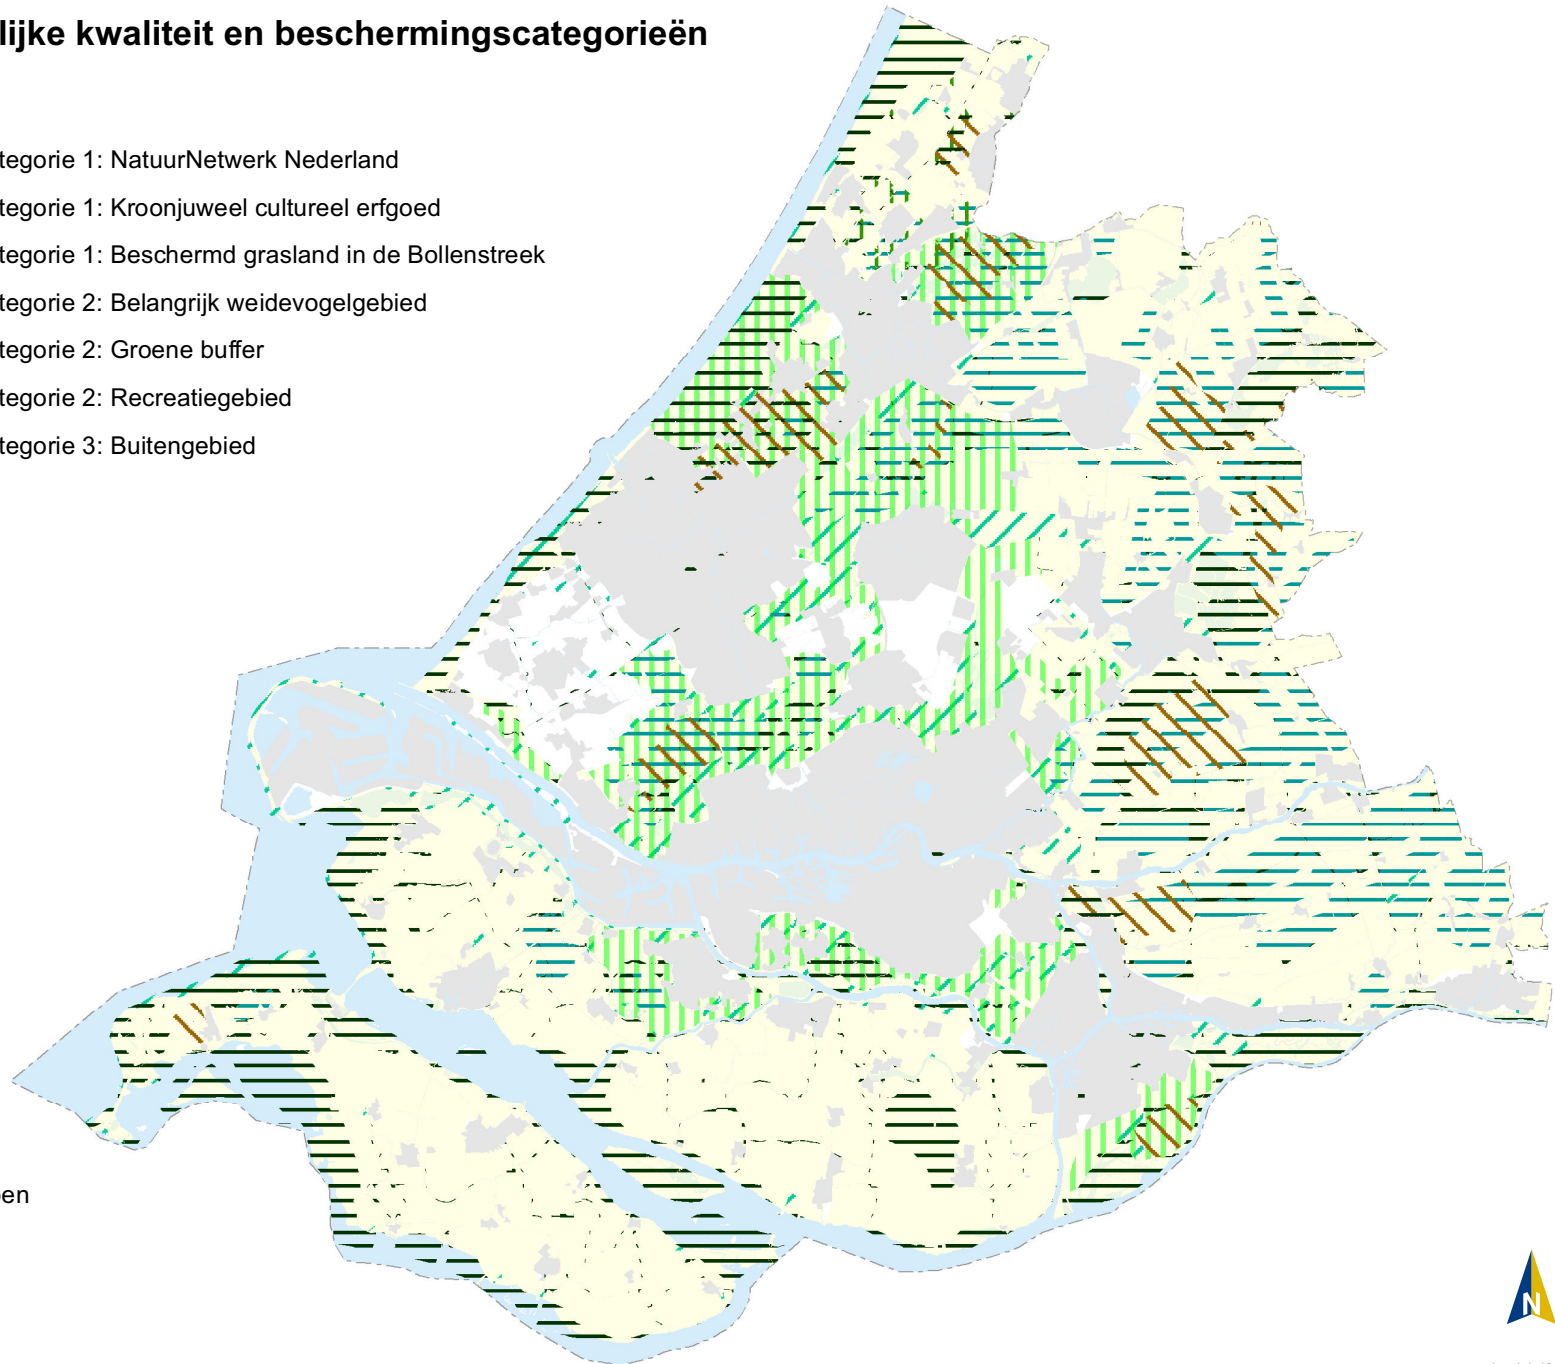

 Water

 Provinciegrens

Kaart 10 Kantoren en detailhandel

Legenda

-  (Bedrijventerrein met) PDV-locatie
-  Bijzondere kantoorlocatie
-  Grootstedelijke toplocatie kantoren
-  OV-knooppunt / centrumlocatie kantoren

Overig

-  Steden en dorpen
-  Water
-  Provinciegrens

Kaart 11 Greenports

Legenda

- Maatwerkgebied boom- en sierteelt
- Boom- en sierteeltgebied
- Boom- en sierteeltgebied PCT-terrein
- Glastuinbouwgebied in Westland-Oostland
- Maatwerkgebied glastuinbouw
- Uitzondering Glaspavel en Knibbelweg-oost
- Uitzondering Tinte
- Glastuinbouwgebied Greenport Aalsmeer
- Glastuinbouwgebied Greenport West-Holland
- Glastuinbouwgebied buiten Greenports
- Compensatiegebied bollenteelt
- Bollenteeltgebied

Overig

- Steden en dorpen
- Water
- Provinciegrens

Kaart 14 Ruimtelijke kwaliteit en beschermingscategorieën

Legenda

- Beschermingscategorie 1: NatuurNetwerk Nederland
- Beschermingscategorie 1: Kroonjuweel cultureel erfgoed
- Beschermingscategorie 1: Beschermd grasland in de Bollenstreek
- Beschermingscategorie 2: Belangrijk weidevogelgebied
- Beschermingscategorie 2: Groene buffer
- Beschermingscategorie 2: Recreatiegebied
- Beschermingscategorie 3: Buitengebied

Overig

- Steden en dorpen
- Water
- Provinciegrens

Kaart 15 Cultureel erfgoed

Legenda

-  Landgoedbiotoop
-  Kasteelbiotoop
-  Bijzondere molenbiotoop binnen straal 0 tot 400 meter
-  Molenbiotoop binnen straal 0 tot 100 meter
-  Molenbiotoop binnen straal 100 tot 400 meter