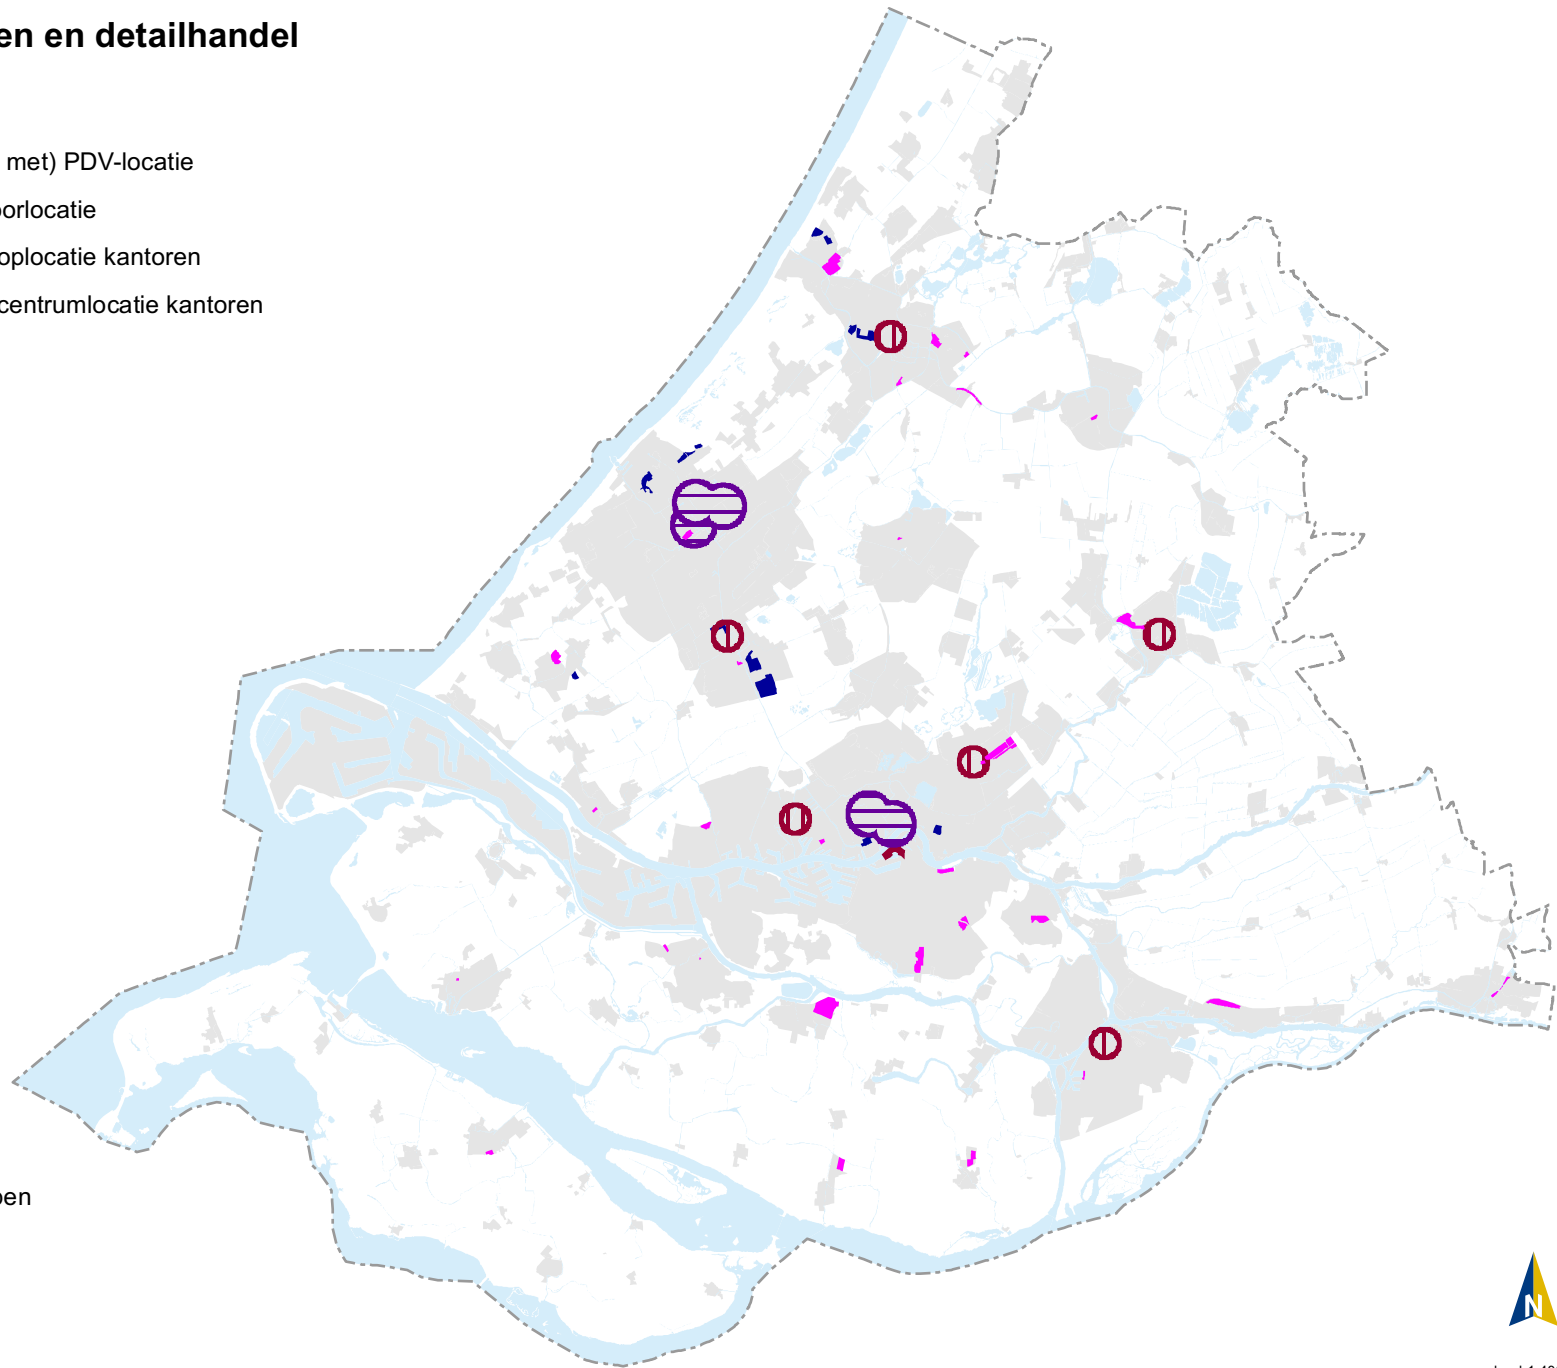

Kaart 7 NatuurNetwerk Nederland

Legenda

- NatuurNetwerk Nederland
- NatuurNetwerk Nederland: bestaande en nieuwe natuur
- NatuurNetwerk Nederland: blijvend agrarisch gebied binnen Natura2000-gebied
- NatuurNetwerk Nederland: ecologische verbinding
- NatuurNetwerk Nederland: waternatuurgebied
- Bodegraven-noord
- Krimpenerwaard
- Buitenland van Rhoon

Overig

- Steden en dorpen
- Water
- Provinciegrens

Kaart 8 Archeologische waarden

Legenda

 Gebied met (zeer) hoge archeologische waarde

 Romeinse Limes

Overig

 Steden en dorpen

 Water

 Provinciegrens

Kaart 10 Kantoren en detailhandel

Legenda

-  (Bedrijventerrein met) PDV-locatie
-  Bijzondere kantoorlocatie
-  Grootstedelijke toplocatie kantoren
-  OV-knooppunt / centrumlocatie kantoren

Overig

-  Steden en dorpen
-  Water
-  Provinciegrens

Kaart 11 Greenports

Legenda

- Maatwerkgebied boom- en sierteelt
- Boom- en sierteeltgebied
- Boom- en sierteeltgebied PCT-terrein
- Glastuinbouwgebied in Westland-Oostland
- Maatwerkgebied glastuinbouw
- Uitzondering Glaspavel en Knibbelweg-oost
- Uitzondering Tinte
- Glastuinbouwgebied Greenport Aalsmeer
- Glastuinbouwgebied Greenport West-Holland
- Glastuinbouwgebied buiten Greenports
- Compensatiegebied bollenteelt
- Bollenteeltgebied