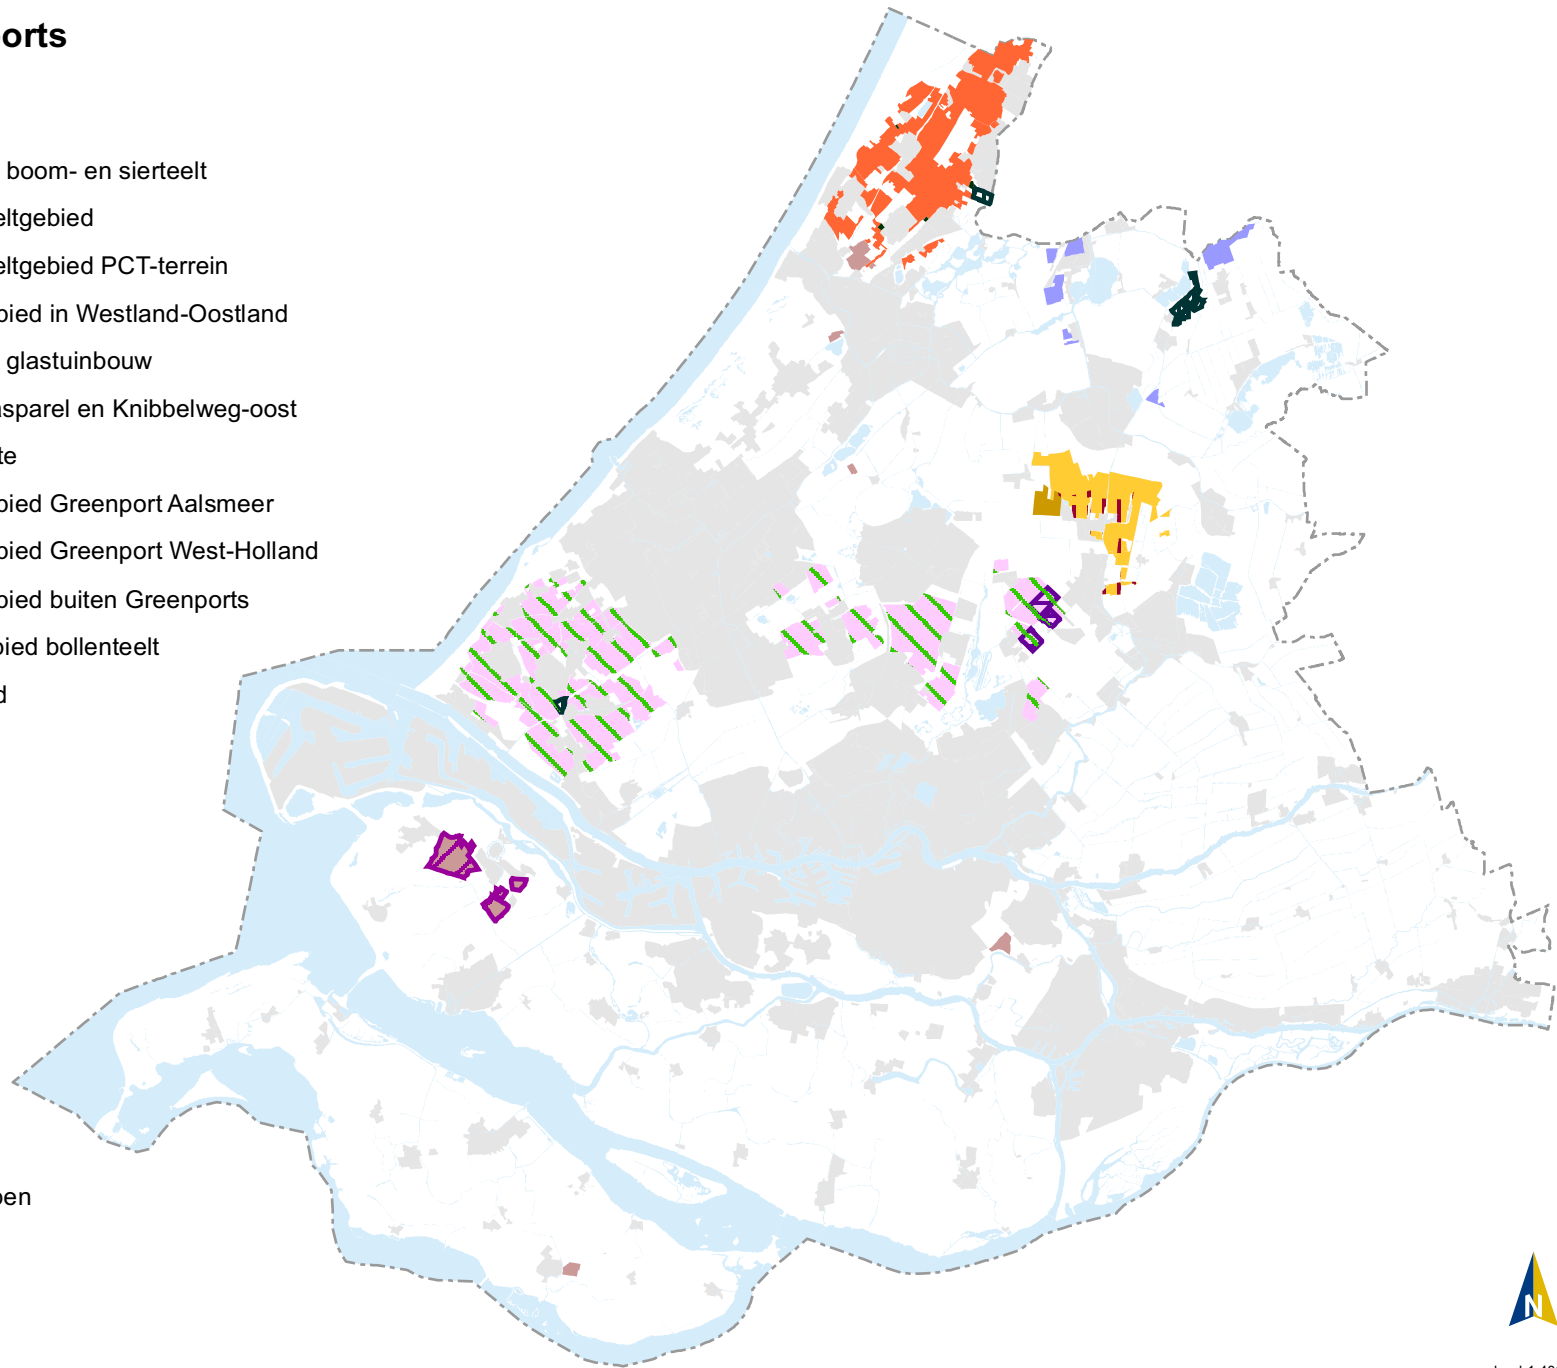

 Water

 Provinciegrens

Kaart 10 Kantoren en detailhandel

Legenda

-  (Bedrijventerrein met) PDV-locatie
-  Bijzondere kantoorlocatie
-  Grootstedelijke toplocatie kantoren
-  OV-knooppunt / centrumlocatie kantoren

Overig

-  Steden en dorpen
-  Water
-  Provinciegrens

Kaart 11 Greenports

Legenda

- Maatwerkgebied boom- en sierteelt
- Boom- en sierteeltgebied
- Boom- en sierteeltgebied PCT-terrein
- Glastuinbouwgebied in Westland-Oostland
- Maatwerkgebied glastuinbouw
- Uitzondering Glaspavel en Knibbelweg-oost
- Uitzondering Tinte
- Glastuinbouwgebied Greenport Aalsmeer
- Glastuinbouwgebied Greenport West-Holland
- Glastuinbouwgebied buiten Greenports
- Compensatiegebied bollenteelt
- Bollenteeltgebied

Overig

- Steden en dorpen
- Water
- Provinciegrens

Kaart 14 Ruimtelijke kwaliteit en beschermingscategorieën

Legenda

- Beschermingscategorie 1: NatuurNetwerk Nederland
- Beschermingscategorie 1: Kroonjuweel cultureel erfgoed
- Beschermingscategorie 1: Beschermd grasland in de Bollenstreek
- Beschermingscategorie 2: Belangrijk weidevogelgebied
- Beschermingscategorie 2: Groene buffer
- Beschermingscategorie 2: Recreatiegebied
- Beschermingscategorie 3: Buitengebied

Overig

- Steden en dorpen
- Water
- Provinciegrens

Kaart 15 Cultureel erfgoed

Legenda

-  Landgoedbiotoop
-  Kasteelbiotoop
-  Bijzondere molenbiotoop binnen straal 0 tot 400 meter
-  Molenbiotoop binnen straal 0 tot 100 meter
-  Molenbiotoop binnen straal 100 tot 400 meter