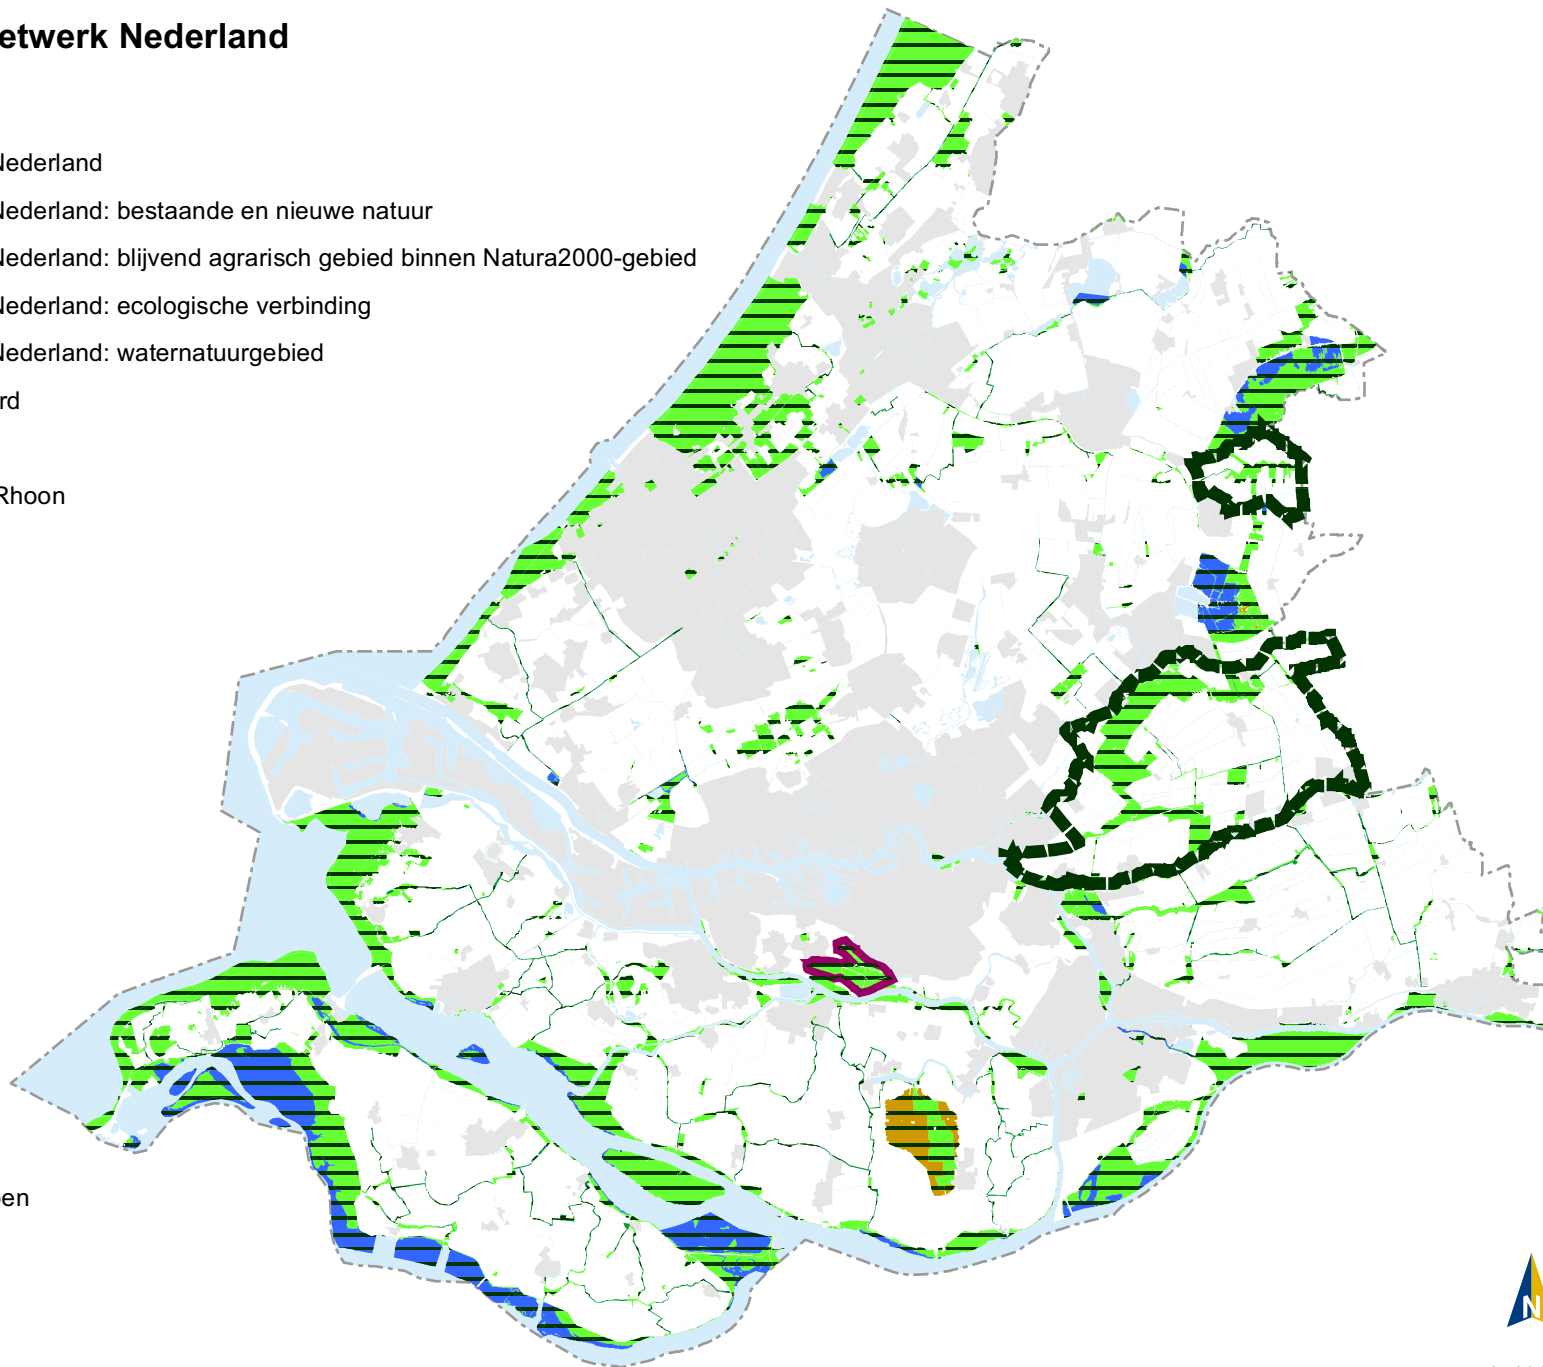

Kaart 7 NatuurNetwerk Nederland

Legenda

- NatuurNetwerk Nederland
- NatuurNetwerk Nederland: bestaande en nieuwe natuur
- NatuurNetwerk Nederland: blijvend agrarisch gebied binnen Natura2000-gebied
- NatuurNetwerk Nederland: ecologische verbinding
- NatuurNetwerk Nederland: waternatuurgebied
- Bodegraven-noord
- Krimpenerwaard
- Buitenland van Rhoon

Overig

- Steden en dorpen
- Water
- Provinciegrens

Kaart 8 Archeologische waarden

Legenda

 Gebied met (zeer) hoge archeologische waarde

 Romeinse Limes

Overig

 Steden en dorpen

 Water

 Provinciegrens

Kaart 10 Kantoren en detailhandel

Legenda

-  (Bedrijventerrein met) PDV-locatie
-  Bijzondere kantoorlocatie
-  Grootstedelijke toplocatie kantoren
-  OV-knooppunt / centrumlocatie kantoren

Overig

- Steden en dorpen
- Water
- Provinciegrens

Kaart 15 Cultureel erfgoed

Legenda

-  Landgoedbiotoop
-  Kasteelbiotoop
-  Bijzondere molenbiotoop binnen straal 0 tot 400 meter
-  Molenbiotoop binnen straal 0 tot 100 meter
-  Molenbiotoop binnen straal 100 tot 400 meter