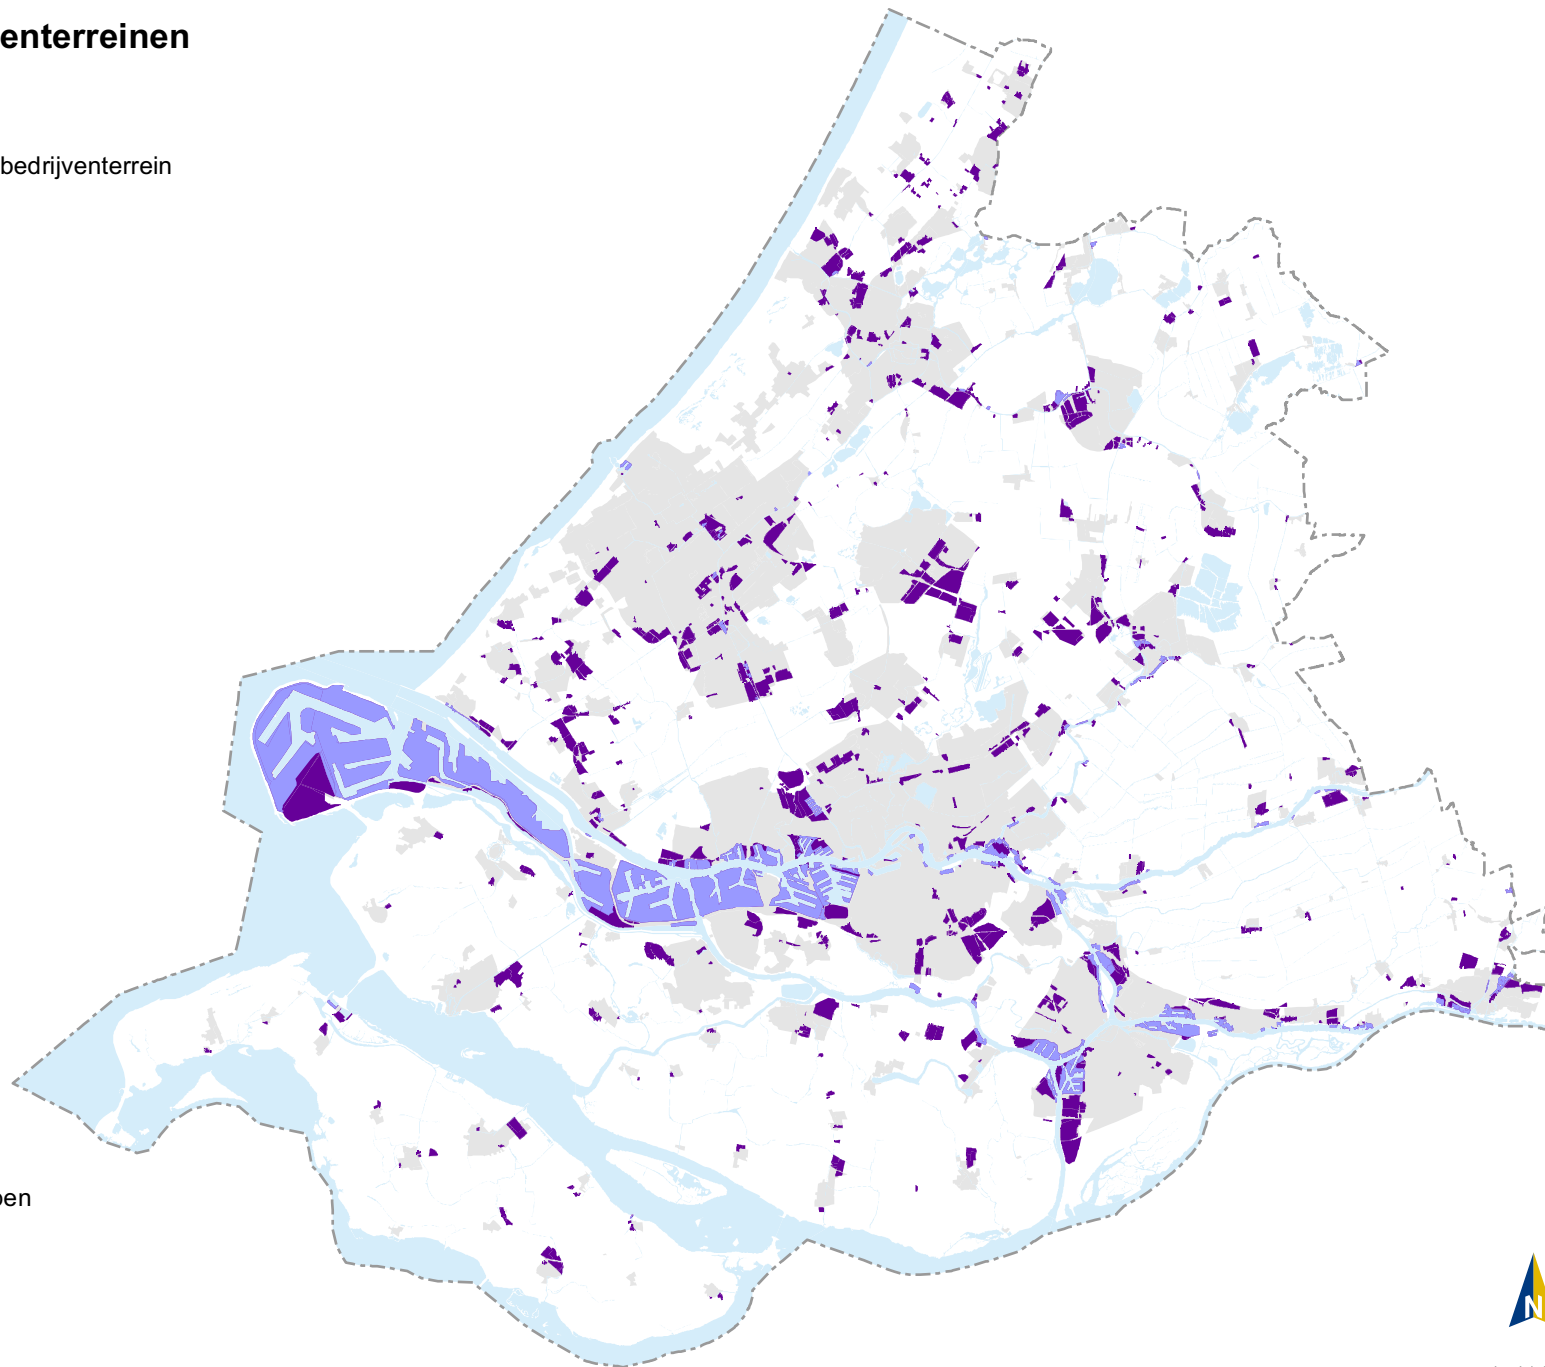

Overig

- Steden en dorpen
- Water
- Provinciegrens

Kaart 15 Cultureel erfgoed

Legenda

-  Landgoedbiotoop
-  Kasteelbiotoop
-  Bijzondere molenbiotoop binnen straal 0 tot 400 meter
-  Molenbiotoop binnen straal 0 tot 100 meter
-  Molenbiotoop binnen straal 100 tot 400 meter

Overig

-  Steden en dorpen
-  Water
-  Provinciegrens

Kaart 19 Grote buitenstedelijke bouwlocaties (3 ha-kaart)

Legenda

- Woningbouwlocatie
- Bedrijventerrein harde capaciteit
- Bedrijventerrein zachte capaciteit
- Andere stedelijke ontwikkeling

Overig

- Steden en dorpen
- Water
- Provinciegrens

Kaart 20 Bedrijventerreinen

Legenda

-  Watergebonden bedrijventerrein
-  Bedrijventerrein

Overig

-  Steden en dorpen
-  Water
-  Provinciegrens

Kaart 21 Grote ruimtevragers

Legenda

 Cluster voor grote ruimtevragers

Overig

 Steden en dorpen

 Water

 Provinciegrens

Kaart 22 Planoptimalisatie

Legenda