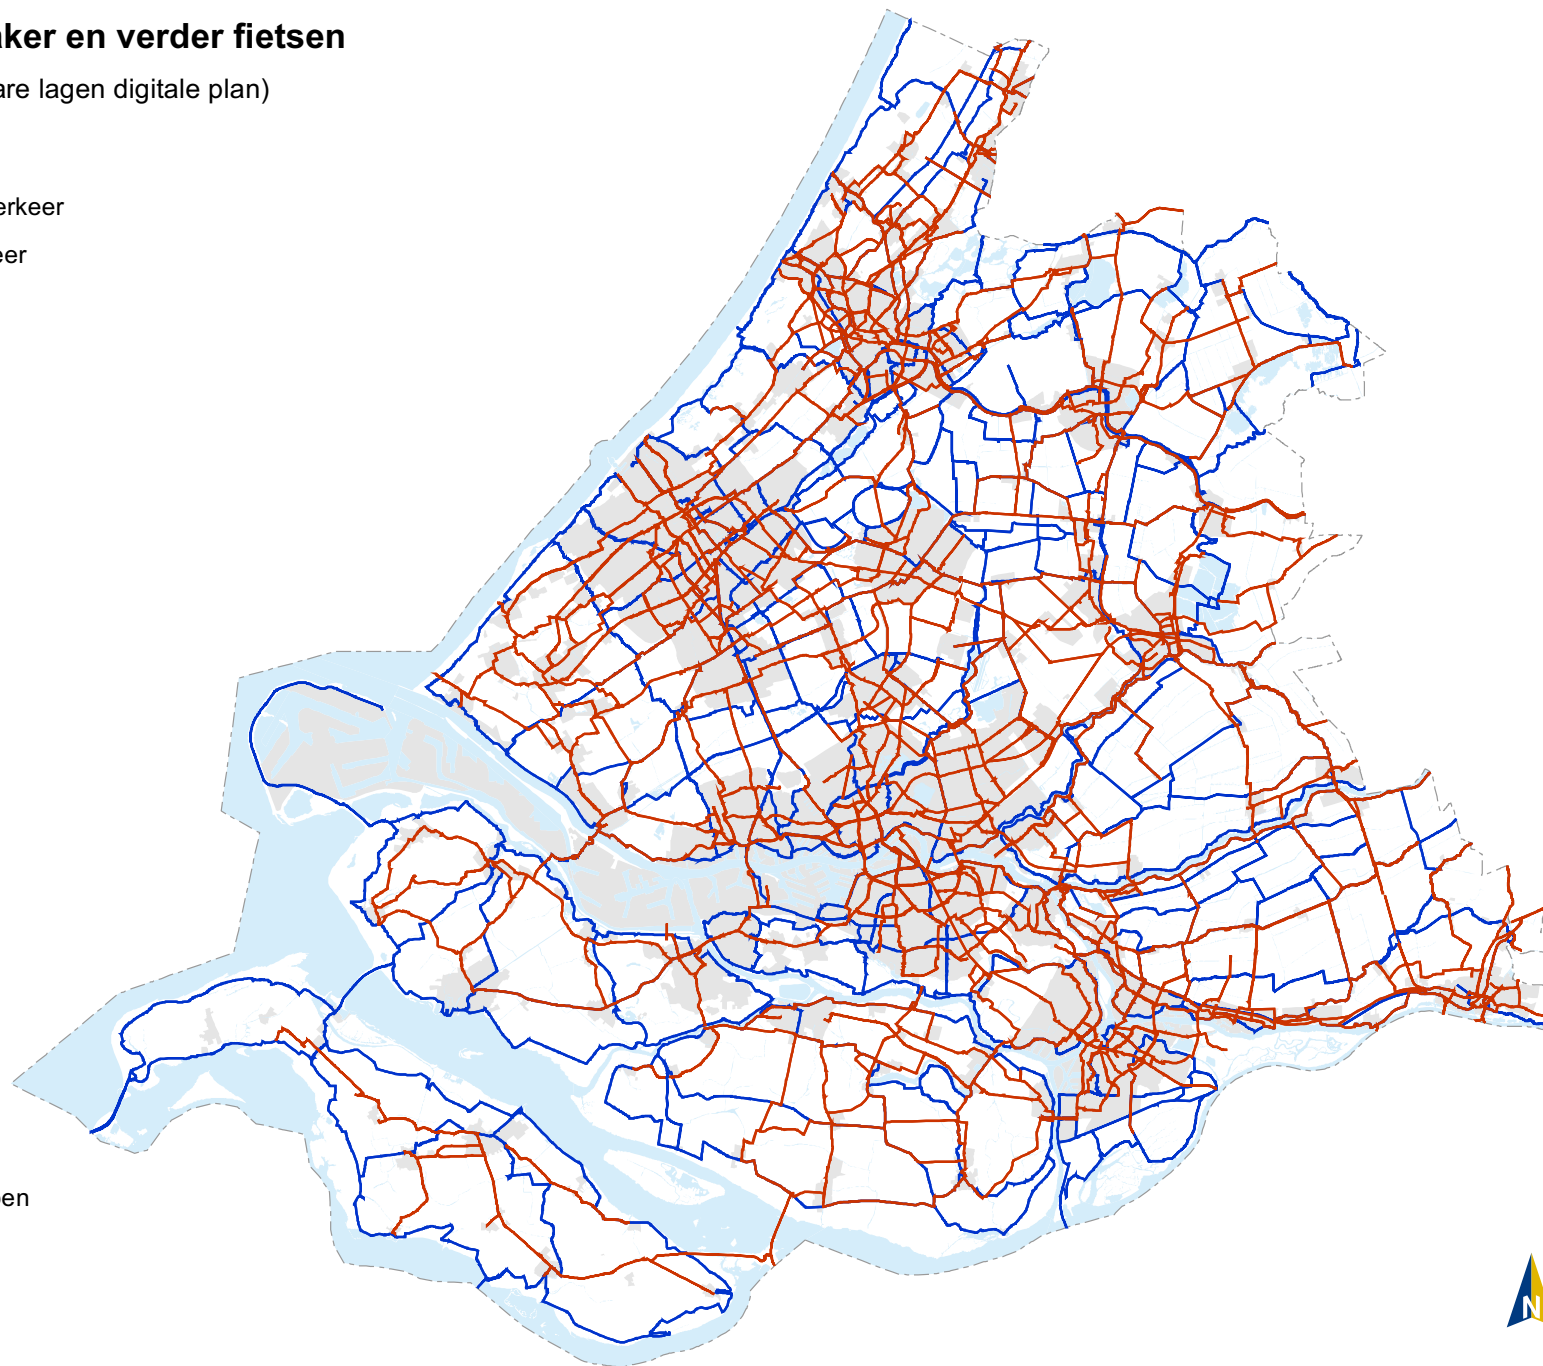

Beleidskeuze Vaker en verder fietsen

(verbeelding aanklikbare lagen digitale plan)

Legenda

-  Recreatief fietsverkeer
-  Utilitair fietsverkeer

Overig

-  Steden en dorpen
-  Water
-  Provinciegrens

Beleidskeuze Lopen

(verbeelding aanklikbare lagen digitale plan)

Legenda

 Hoofdwandelnetwerk

Overig

 Steden en dorpen

 Water

 Provinciegrens