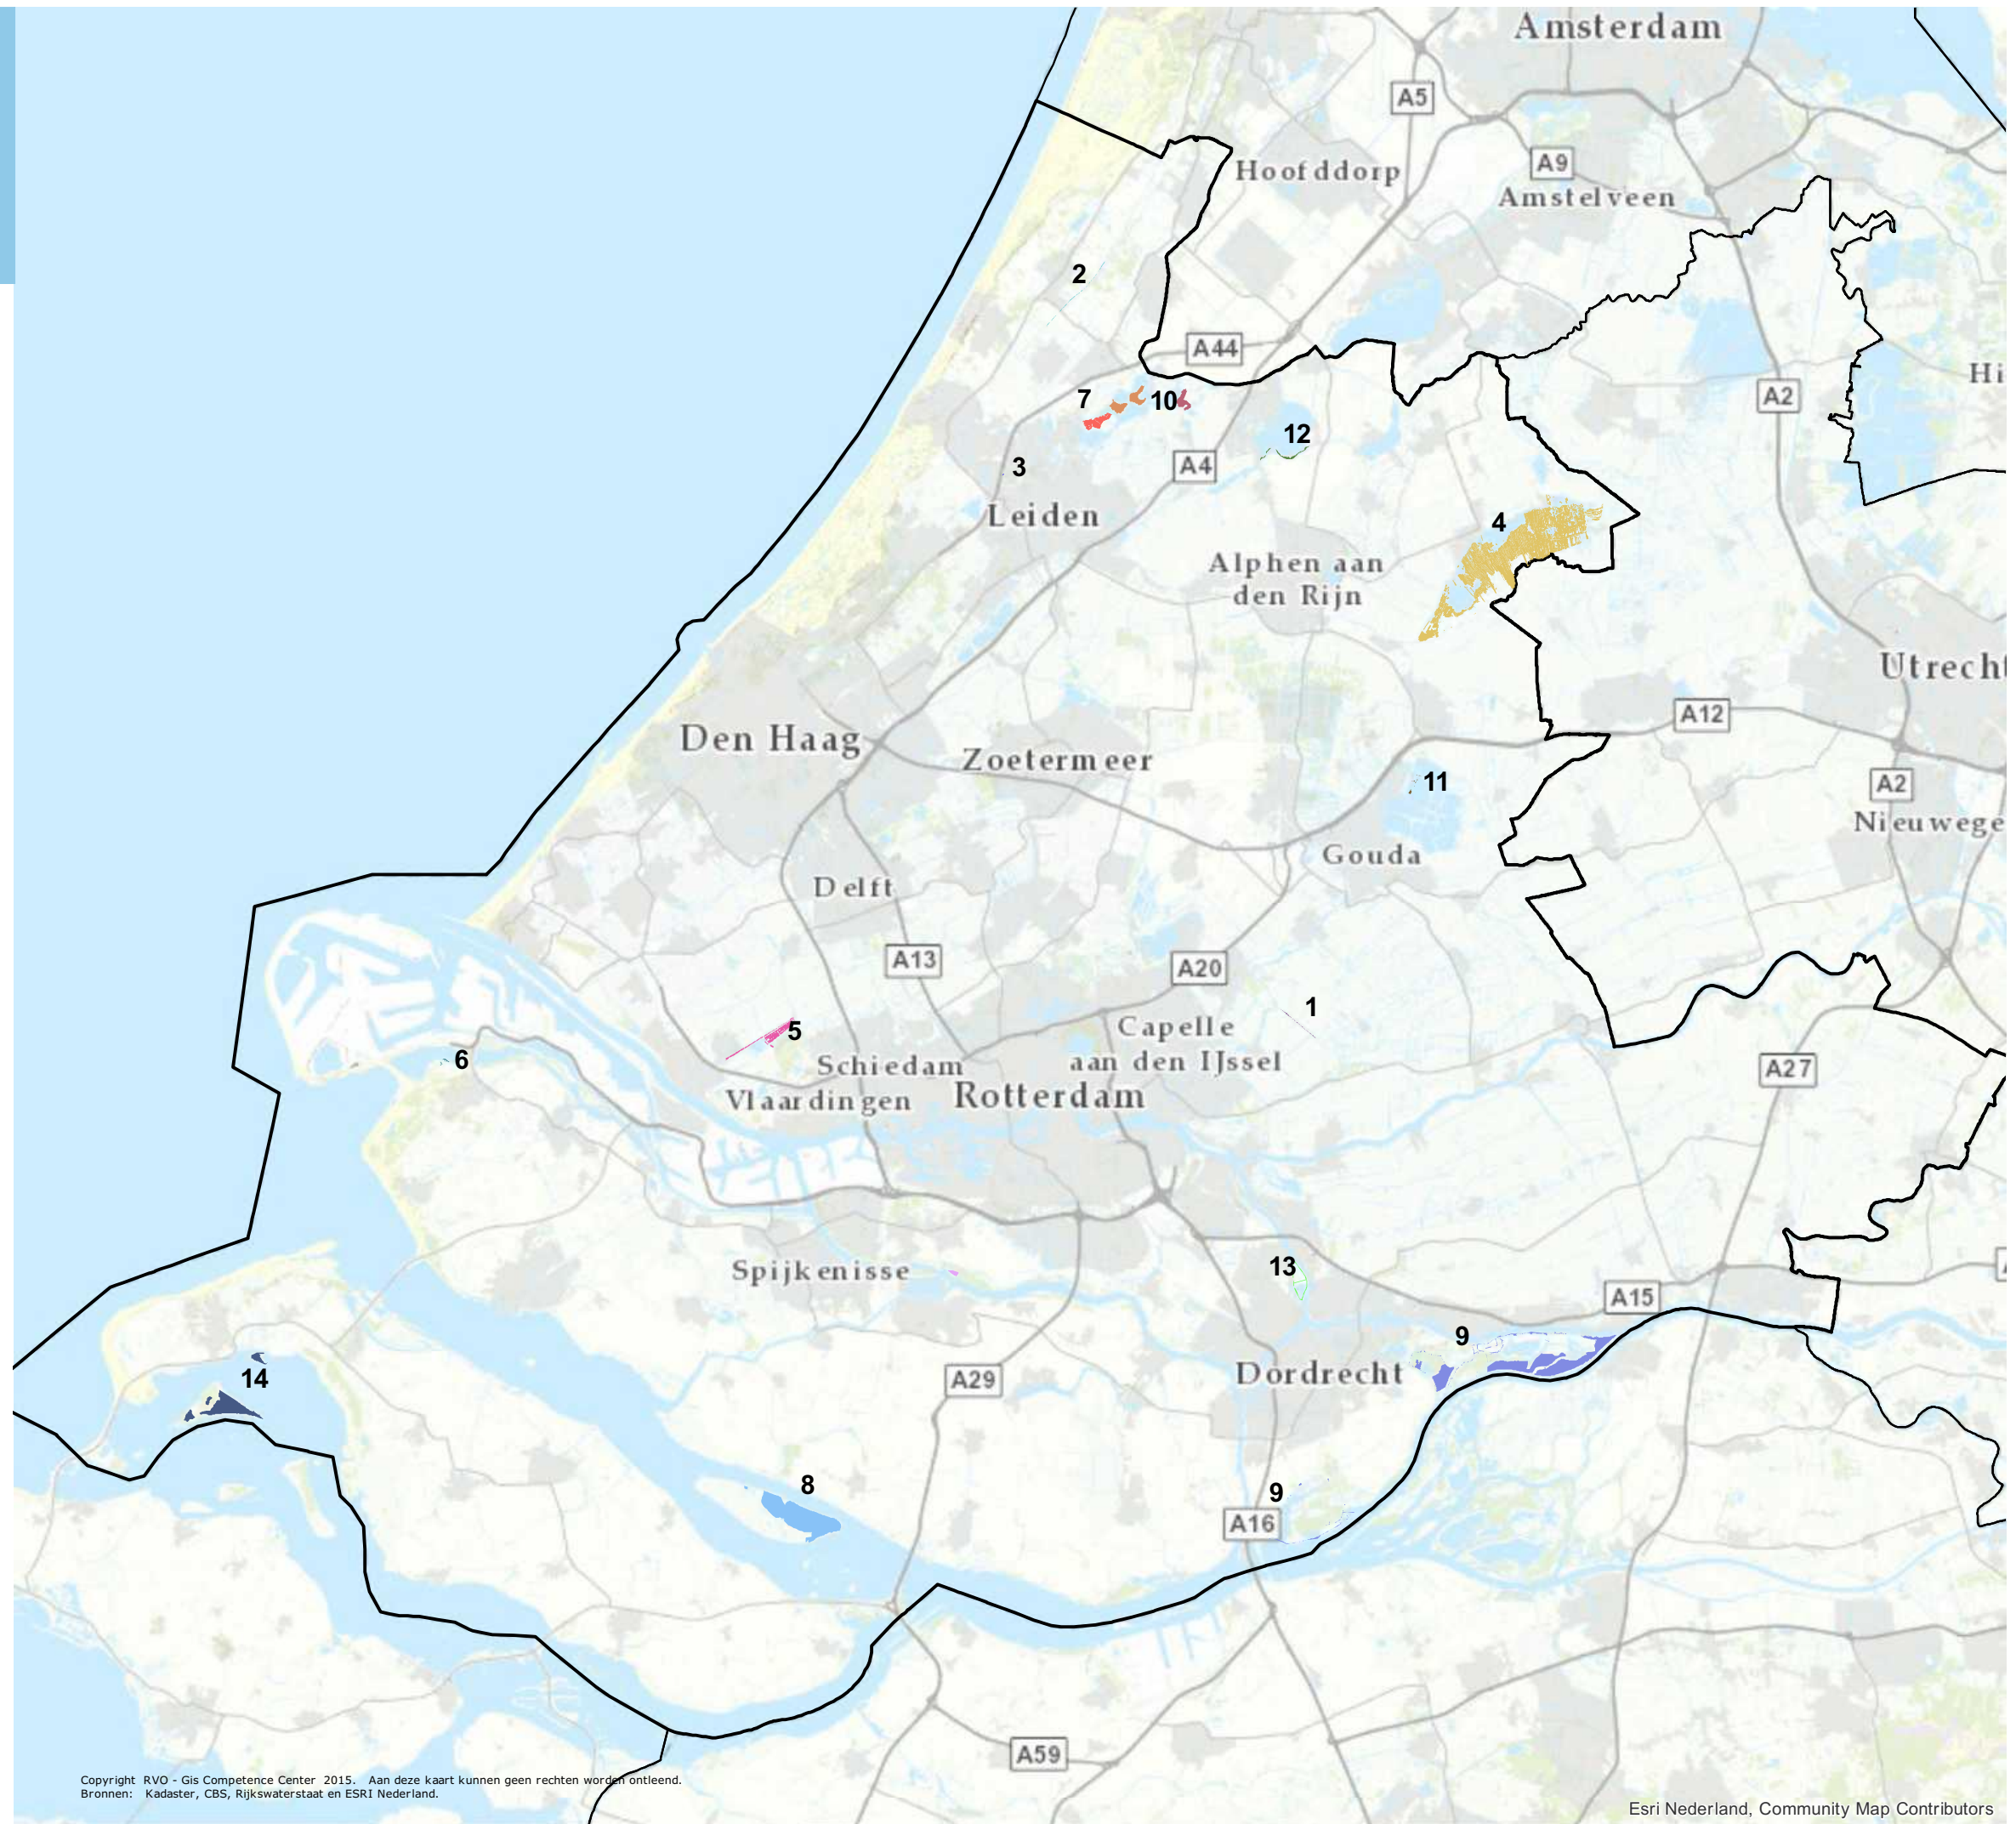

# Ontwerp Natuurbeheerplan 2019

Kaart 3: Toeslagen vaarland

- 1) Berkenwoudsche Boezem
- 2) Haarlemmer trekvaart
- 3) Leiden
- 4) Nieuwkoopse Plassen
- 5) Vlietlanden
- 6) Voorne-Putten
- 7) Zwanburgerpolder
- 8) Tiengemeten
- 9) Eiland van Dordrecht
- 10) Kagerplassen
- 11) Reeuwijkse Plassen
- 12) Braassemmermeer
- 13) Sophiapolder
- 14) Vaarland Grevelingen
- Klein Profijt (Nieuw)
- Buurtpolder (Nieuw)
- Andere provincies
- Zuid-Holland

0 9Km