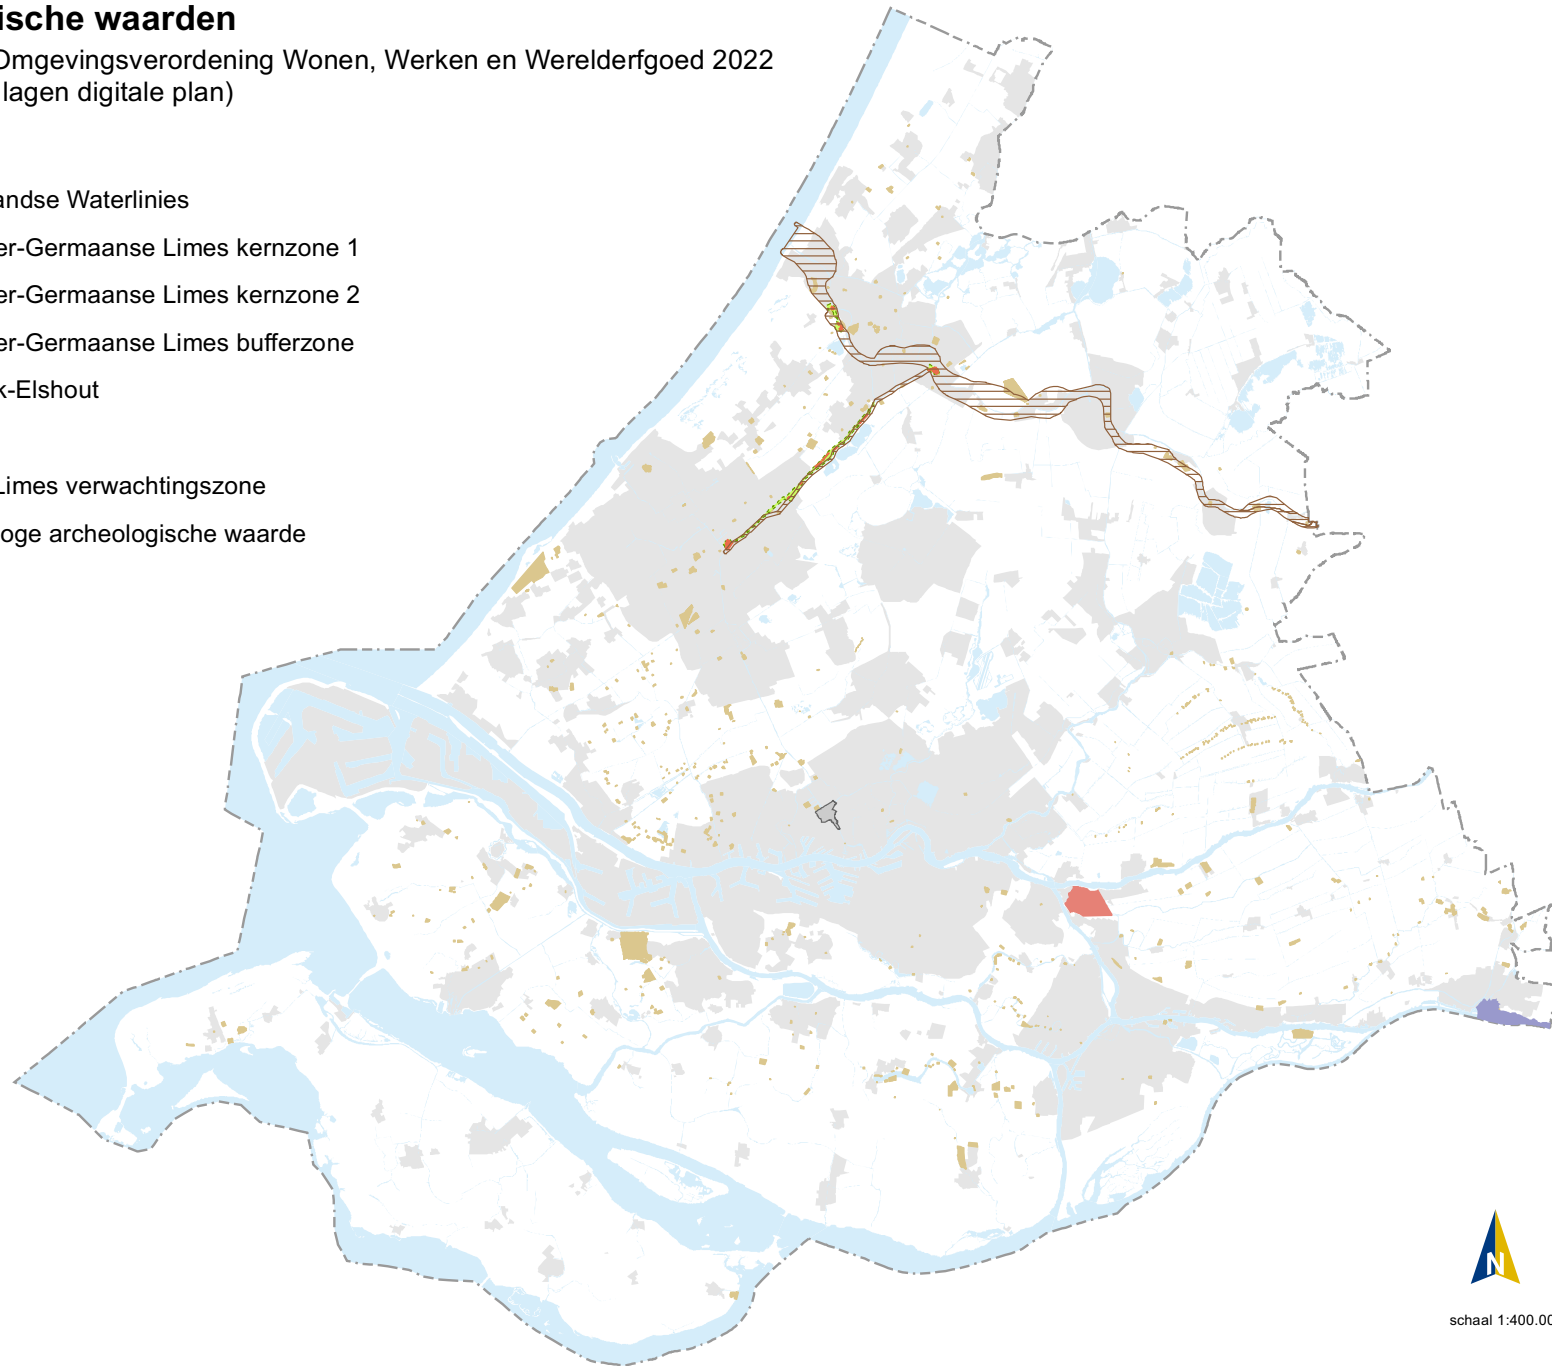

Kaart 8 Archeologische waarden

Wijzigingen vastgesteld Omgevingsverordening Wonen, Werken en Werelderfgoed 2022
(verbeelding aanklikbare lagen digitale plan)

Legenda

- Werelderfgoed Hollandse Waterlinies
- Werelderfgoed Neder-Germaanse Limes kernzone 1
- Werelderfgoed Neder-Germaanse Limes kernzone 2
- Werelderfgoed Neder-Germaanse Limes bufferzone
- Molens bij Kinderdijk-Elshout
- Van Nellefabriek
- Neder-Germaanse Limes verwachtingszone
- Gebied met (zeer) hoge archeologische waarde

Overig

- Steden en dorpen
- Water
- Provinciegrens