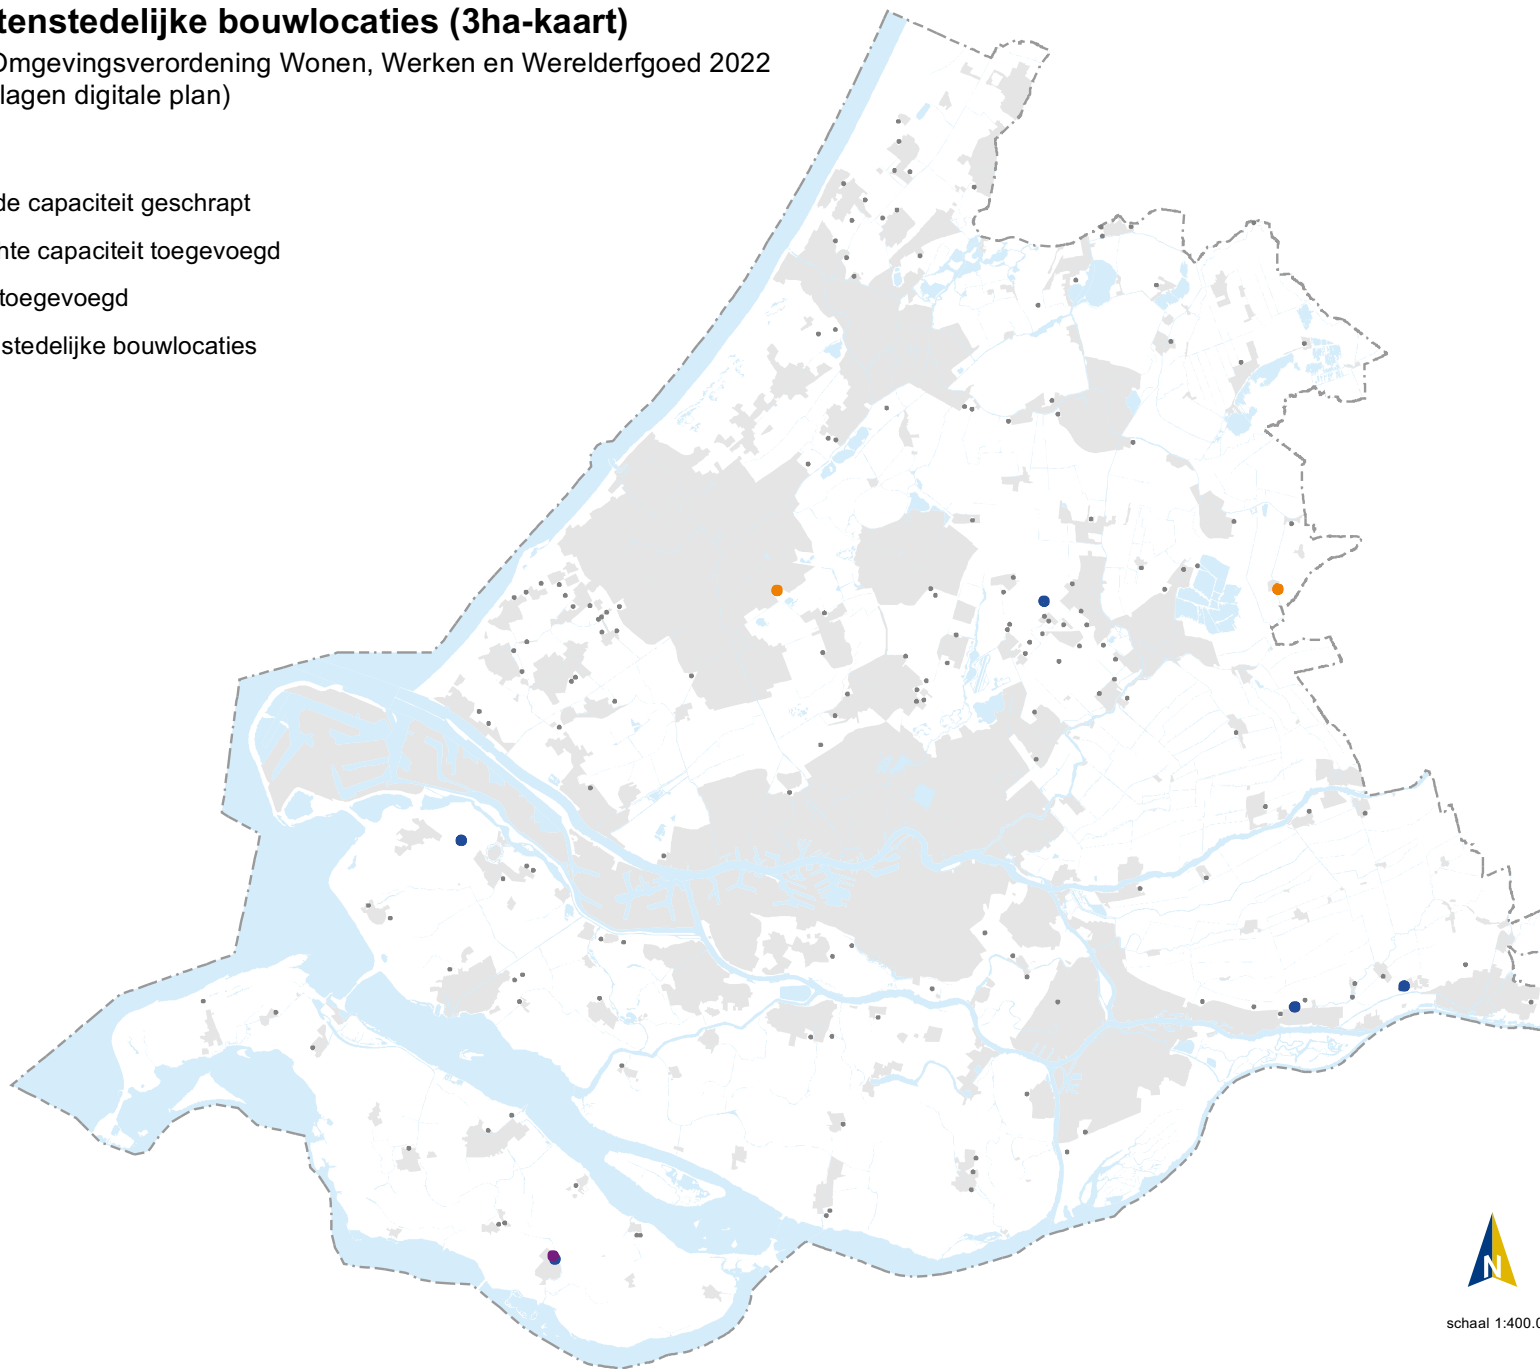

Legenda

-  Recreatiegebied geschrapt
-  Recreatiegebied toegevoegd
-  Overig recreatiegebied

Overig

-  Steden en dorpen
-  Water
-  Provinciegrens

Kaart 16 Windenergie

Wijzigingen vastgesteld Omgevingsverordening Wonen, Werken en Werelderfgoed 2022
(verbeelding aanklikbare lagen digitale plan)

Legenda

-  Locatie windenergie geschrapt
-  Overige locaties windenergie

Overig

-  Steden en dorpen
-  Water
-  Provinciegrens

Kaart 19 Grote buitenstedelijke bouwlocaties (3ha-kaart)

Wijzigingen vastgesteld Omgevingsverordening Wonen, Werken en Werelderfgoed 2022
(verbeelding aanklikbare lagen digitale plan)

Legenda

-  Bedrijventerrein harde capaciteit geschrapt
-  Bedrijventerrein zachte capaciteit toegevoegd
-  Woningbouwlocatie toegevoegd
-  Overige grote buitenstedelijke bouwlocaties

Overig

-  Steden en dorpen
-  Water
-  Provinciegrens

Overig

-  Steden en dorpen
-  Water
-  Provinciegrens

schaal 1:400.000