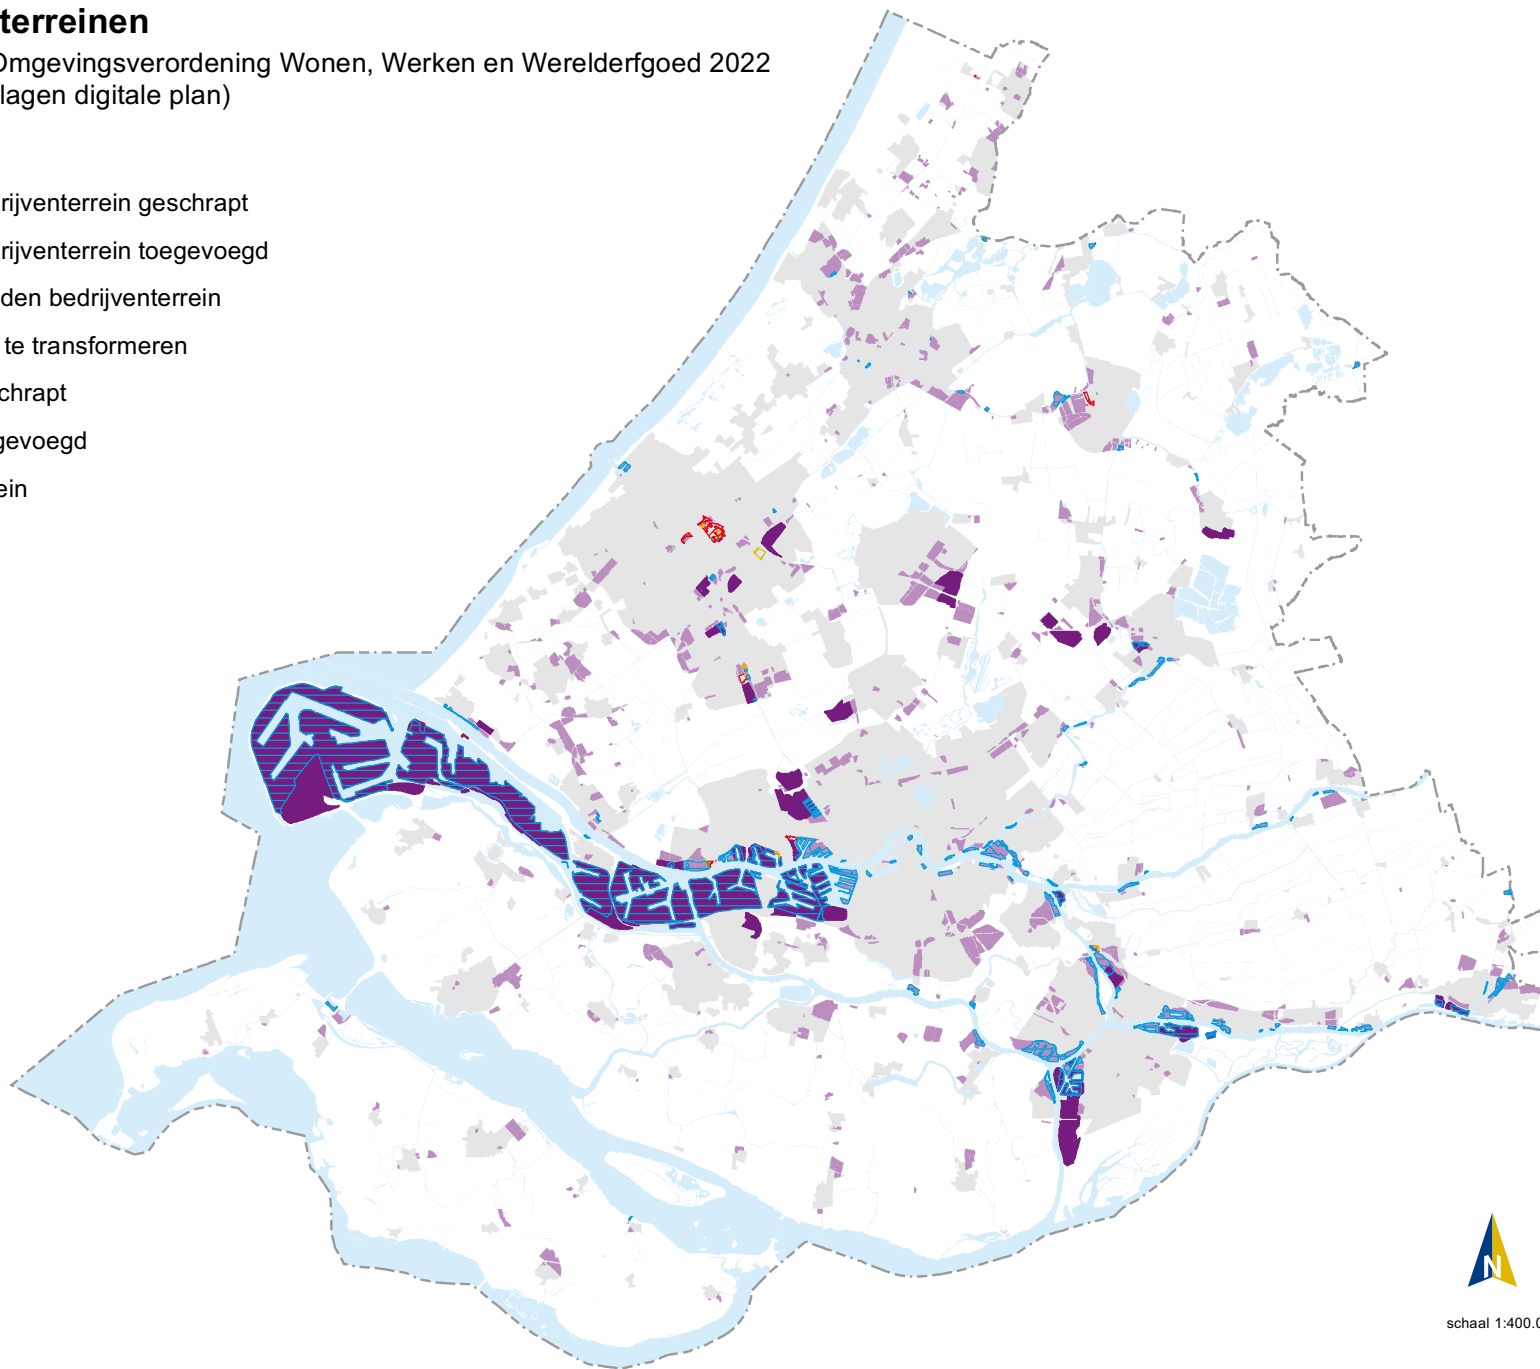

Legenda

-  Locatie windenergie geschrapt
-  Overige locaties windenergie

Overig

-  Steden en dorpen
-  Water
-  Provinciegrens

Kaart 19 Grote buitenstedelijke bouwlocaties (3ha-kaart)

Wijzigingen vastgesteld Omgevingsverordening Wonen, Werken en Werelderfgoed 2022
(verbeelding aanklikbare lagen digitale plan)

schaal 1:400.000

Kaart 20 Bedrijventerreinen

Wijzigingen vastgesteld Omgevingsverordening Wonen, Werken en Werelderfgoed 2022
(verbeelding aanklikbare lagen digitale plan)

Legenda

-  Watergebonden bedrijventerrein geschrapt
-  Watergebonden bedrijventerrein toegevoegd
-  Overige watergebonden bedrijventerrein
-  Bedrijventerrein niet te transformeren
-  Bedrijventerrein geschrapt
-  Bedrijventerrein toegevoegd
-  Overig bedrijventerrein

Overig

-  Steden en dorpen
-  Water
-  Provinciegrens

schaal 1:400.000