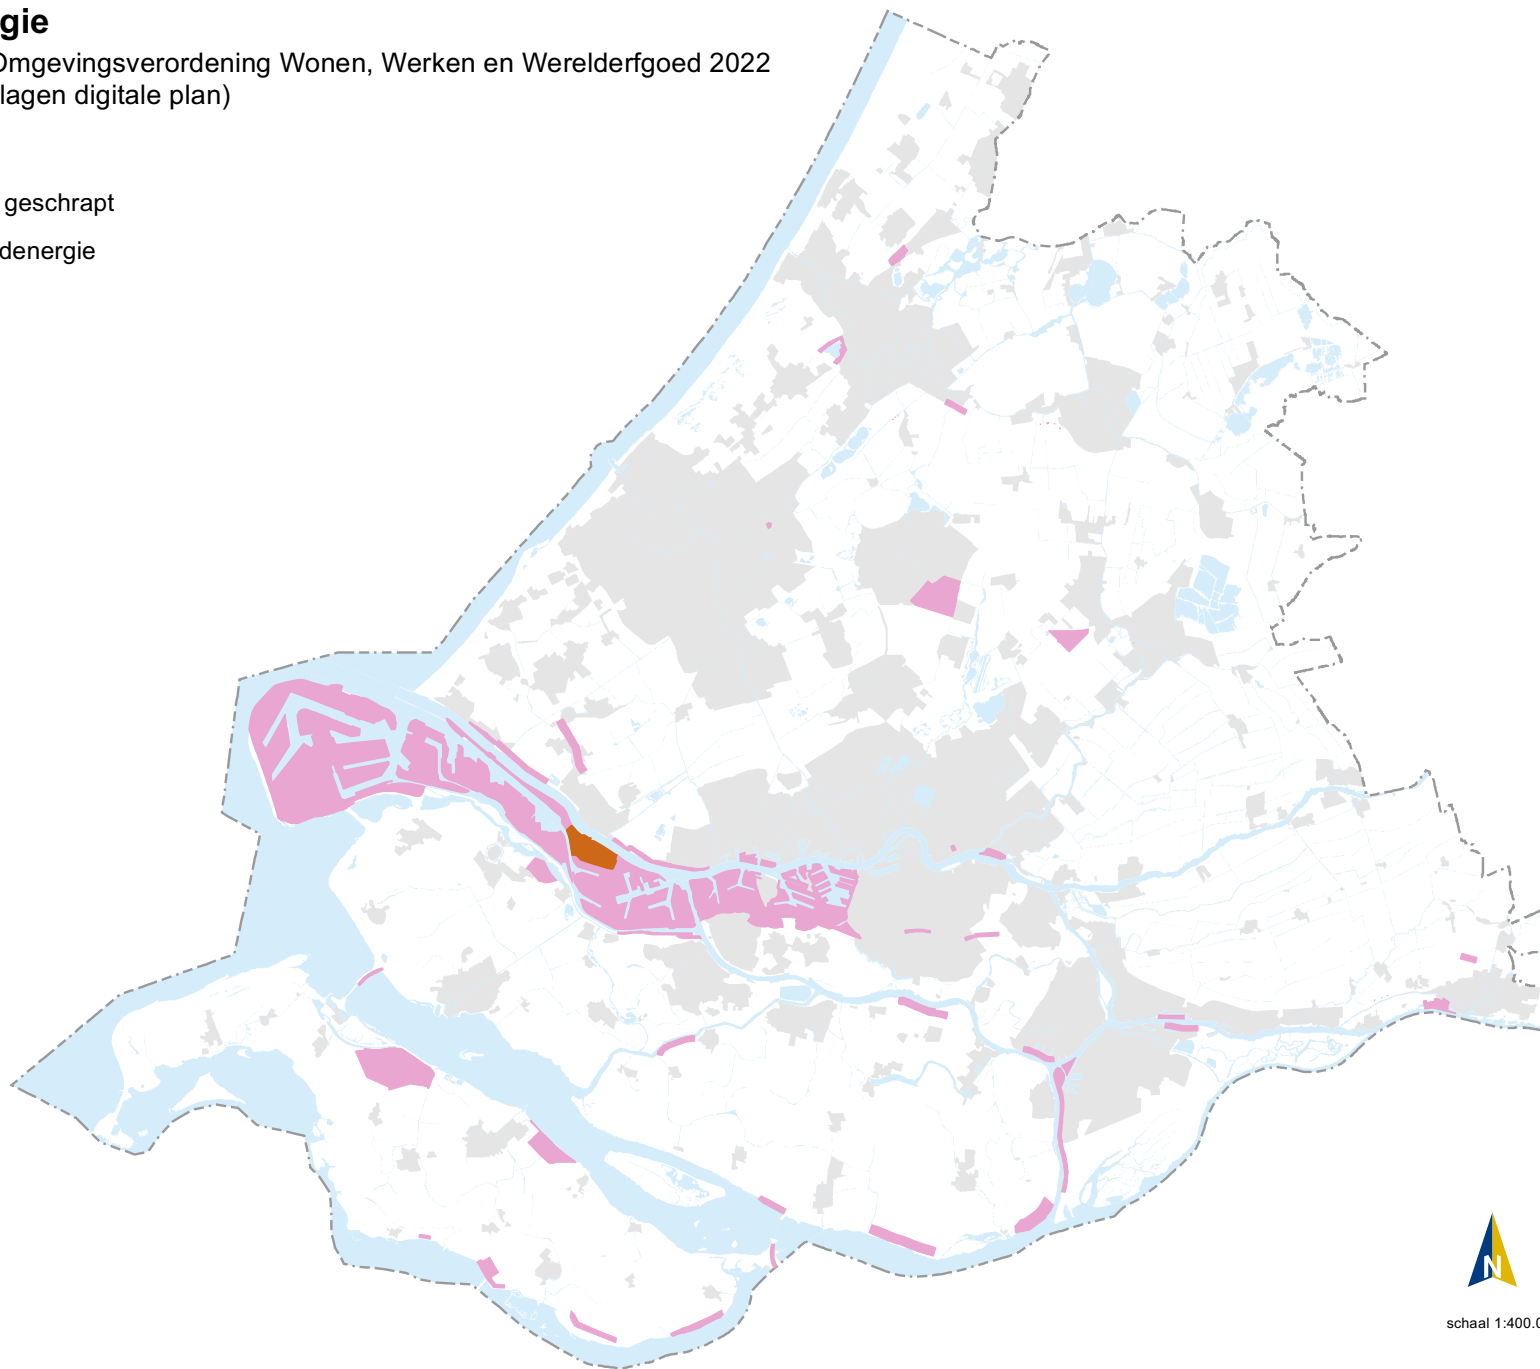

Overig

-  Steden en dorpen
-  Water
-  Provinciegrens

Kaart 14 Ruimtelijke kwaliteit en beschermingscategorieën

Wijzigingen vastgesteld Omgevingsverordening Wonen, Werken en Werelderfgoed 2022
(verbeelding aanklikbare lagen digitale plan)

Legenda

-  Recreatiegebied geschrapt
-  Recreatiegebied toegevoegd
-  Overig recreatiegebied

Overig

-  Steden en dorpen
-  Water
-  Provinciegrens

Kaart 16 Windenergie

Wijzigingen vastgesteld Omgevingsverordening Wonen, Werken en Werelderfgoed 2022
(verbeelding aanklikbare lagen digitale plan)

Legenda

-  Locatie windenergie geschrapt
-  Overige locaties windenergie

Overig

-  Steden en dorpen
-  Water
-  Provinciegrens

Kaart 19 Grote buitenstedelijke bouwlocaties (3ha-kaart)

Wijzigingen vastgesteld Omgevingsverordening Wonen, Werken en Werelderfgoed 2022
(verbeelding aanklikbare lagen digitale plan)