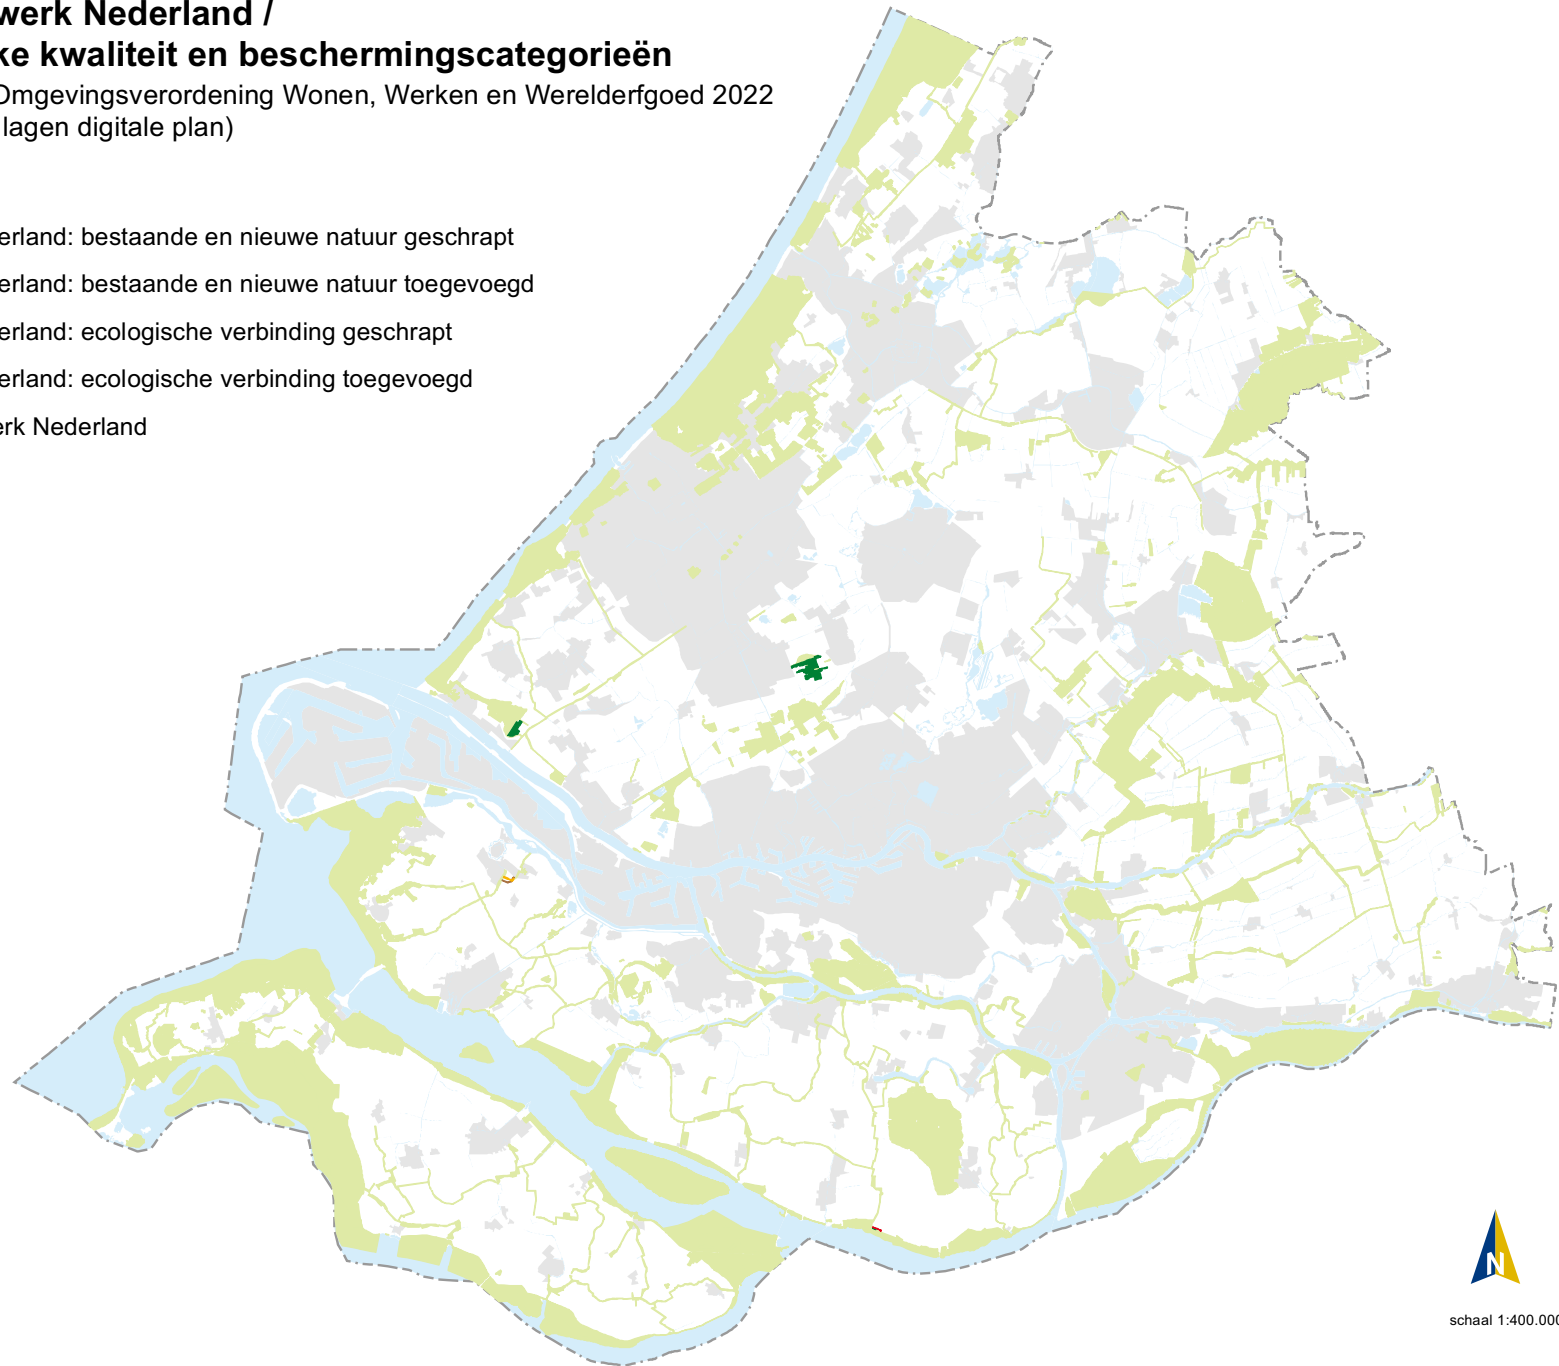

Kaart 7 NatuurNetwerk Nederland / Kaart 14 Ruimtelijke kwaliteit en beschermingscategorieën

Wijzigingen vastgesteld Omgevingsverordening Wonen, Werken en Werelderfgoed 2022
(verbeelding aanklikbare lagen digitale plan)

Legenda

- NatuurNetwerk Nederland: bestaande en nieuwe natuur geschrapt
- NatuurNetwerk Nederland: bestaande en nieuwe natuur toegevoegd
- NatuurNetwerk Nederland: ecologische verbinding geschrapt
- NatuurNetwerk Nederland: ecologische verbinding toegevoegd
- Overig NatuurNetwerk Nederland

Overig

- Steden en dorpen
- Water
- Provinciegrens

schaal 1:400.000