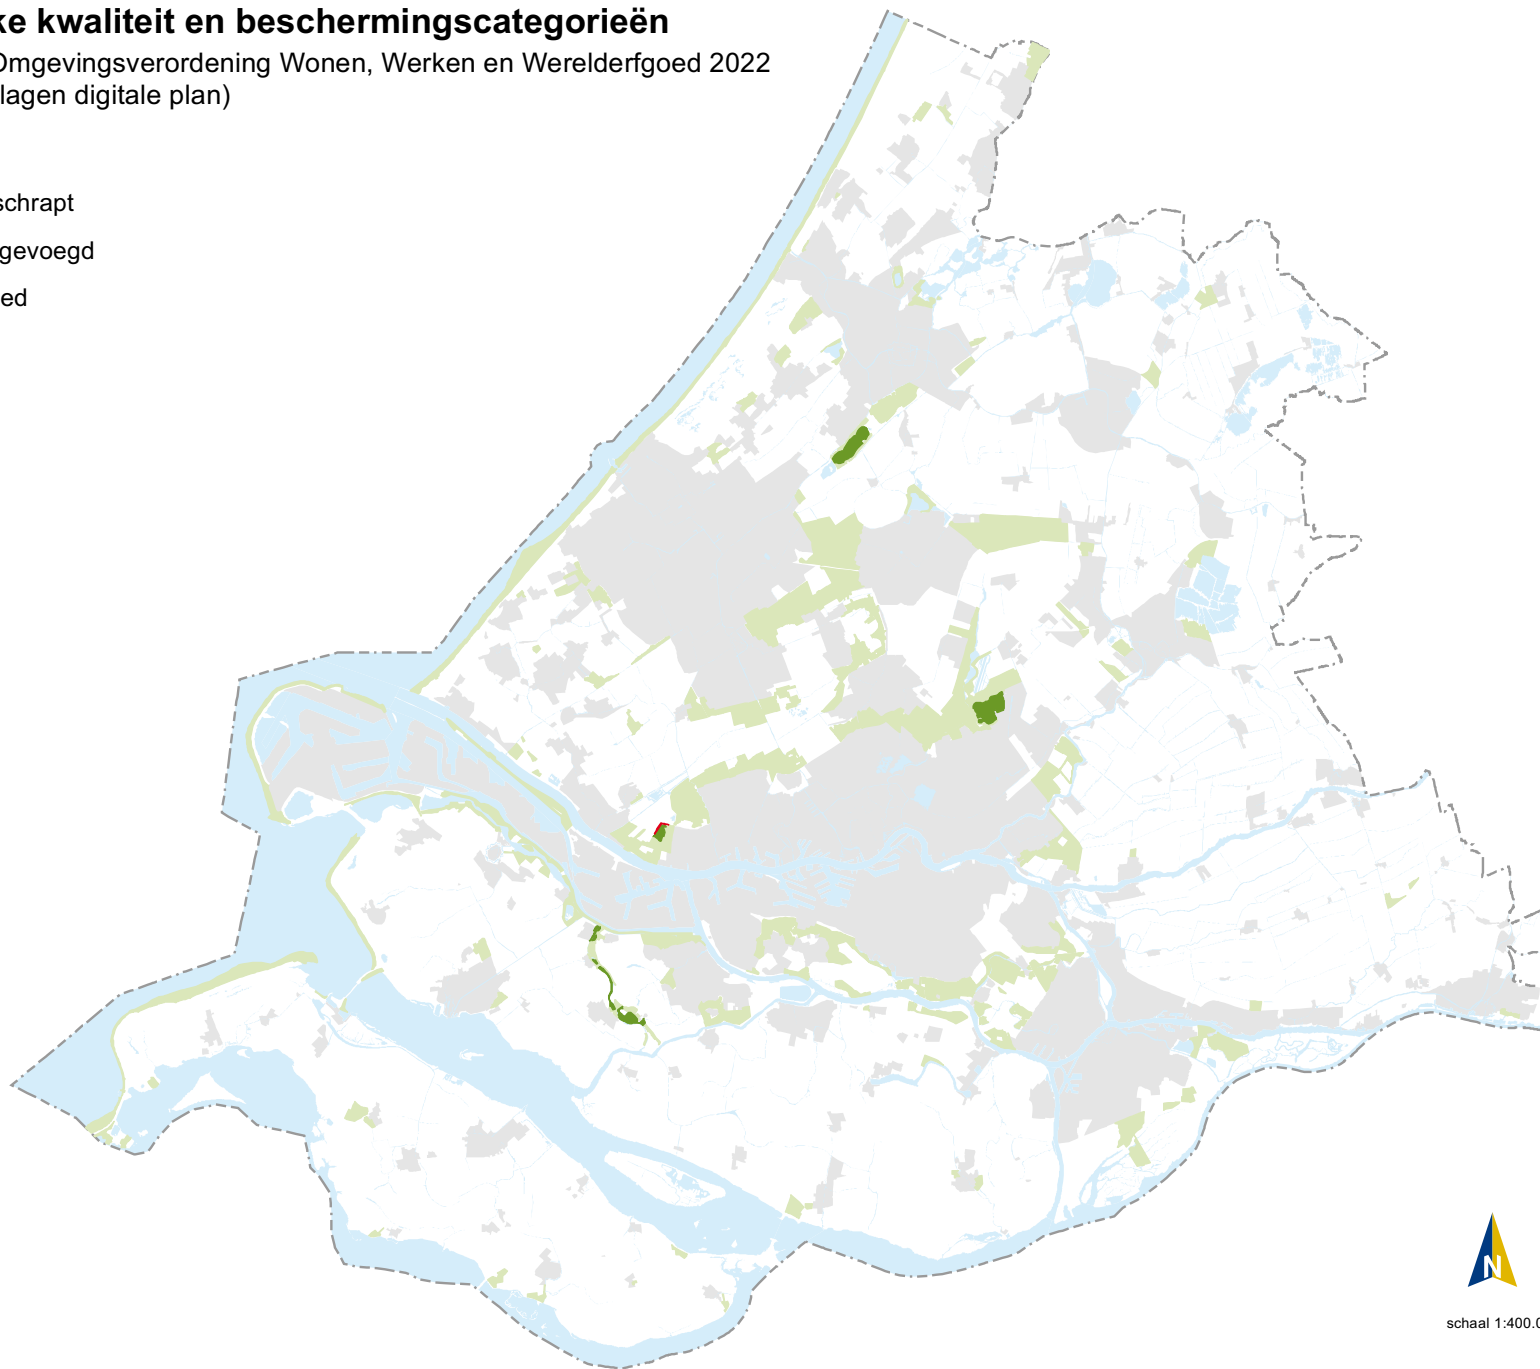

Legenda

-  Werelderfgoed Hollandse Waterlinies
-  Werelderfgoed Neder-Germaanse Limes kernzone 1
-  Werelderfgoed Neder-Germaanse Limes kernzone 2
-  Werelderfgoed Neder-Germaanse Limes bufferzone
-  Molens bij Kinderdijk-Elshout
-  Van Nellefabriek
-  Neder-Germaanse Limes verwachtingszone
-  Gebied met (zeer) hoge archeologische waarde

Overig

-  Steden en dorpen
-  Water
-  Provinciegrens

Kaart 14 Ruimtelijke kwaliteit en beschermingscategorieën

Wijzigingen vastgesteld Omgevingsverordening Wonen, Werken en Werelderfgoed 2022
(verbeelding aanklikbare lagen digitale plan)

Legenda

-  Recreatiegebied geschrapt
-  Recreatiegebied toegevoegd
-  Overig recreatiegebied

Overig

-  Steden en dorpen
-  Water
-  Provinciegrens

Kaart 16 Windenergie

Wijzigingen vastgesteld Omgevingsverordening Wonen, Werken en Werelderfgoed 2022
(verbeelding aanklikbare lagen digitale plan)

Legenda

-  Locatie windenergie geschrapt
-  Overige locaties windenergie

Overig

-  Steden en dorpen
-  Water
-  Provinciegrens

Kaart 19 Grote buitenstedelijke bouwlocaties (3ha-kaart)

Wijzigingen vastgesteld Omgevingsverordening Wonen, Werken en Werelderfgoed 2022
(verbeelding aanklikbare lagen digitale plan)