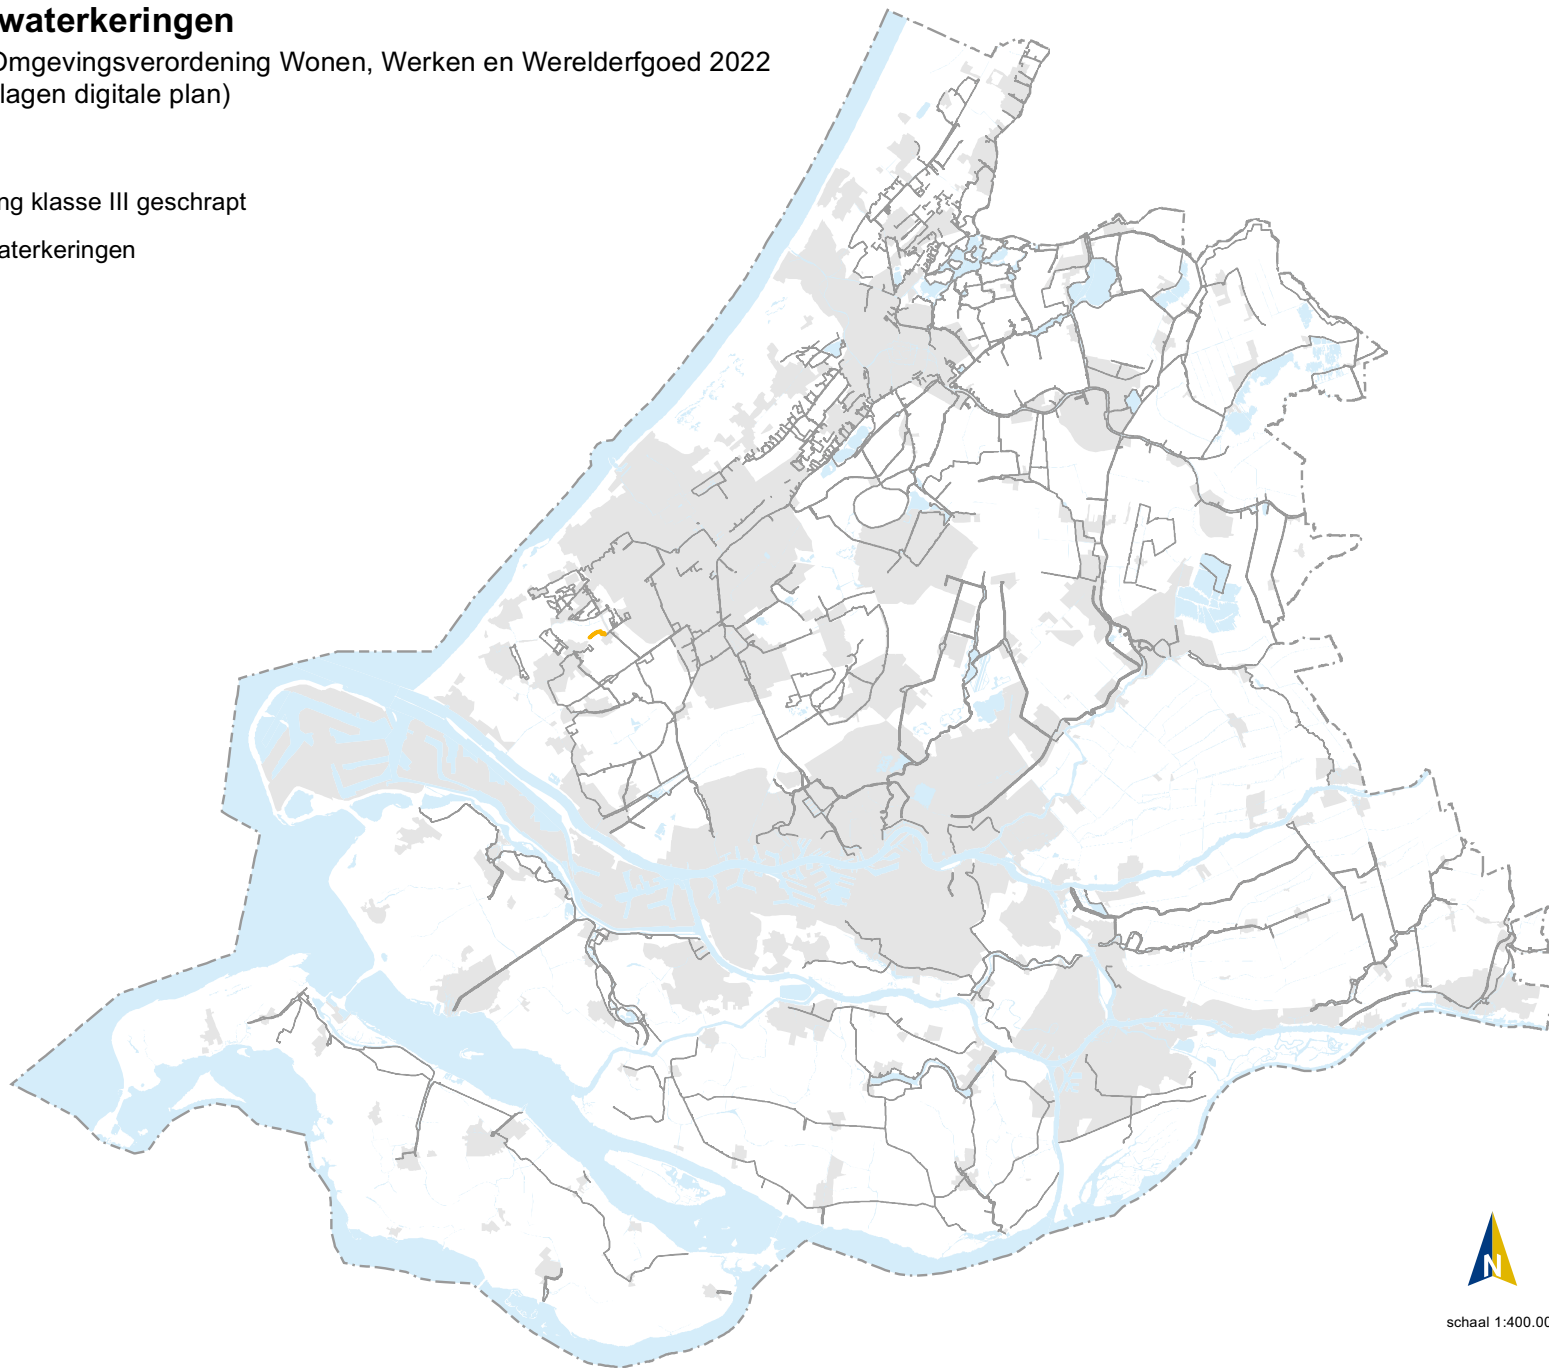

Kaart 3 Regionale waterkeringen

Wijzigingen vastgesteld Omgevingsverordening Wonen, Werken en Werelderfgoed 2022
(verbeelding aanklikbare lagen digitale plan)

Legenda

-  Regionale waterkering klasse III geschrapt
-  Overige regionale waterkeringen

Overig

-  Steden en dorpen
-  Water
-  Provinciegrens

schaal 1:400.000

Kaart 7 NatuurNetwerk Nederland / Kaart 14 Ruimtelijke kwaliteit en beschermingscategorieën

Wijzigingen vastgesteld Omgevingsverordening Wonen, Werken en Werelderfgoed 2022
(verbeelding aanklikbare lagen digitale plan)

Overig

-  Steden en dorpen
-  Water
-  Provinciegrens

schaal 1:400.000