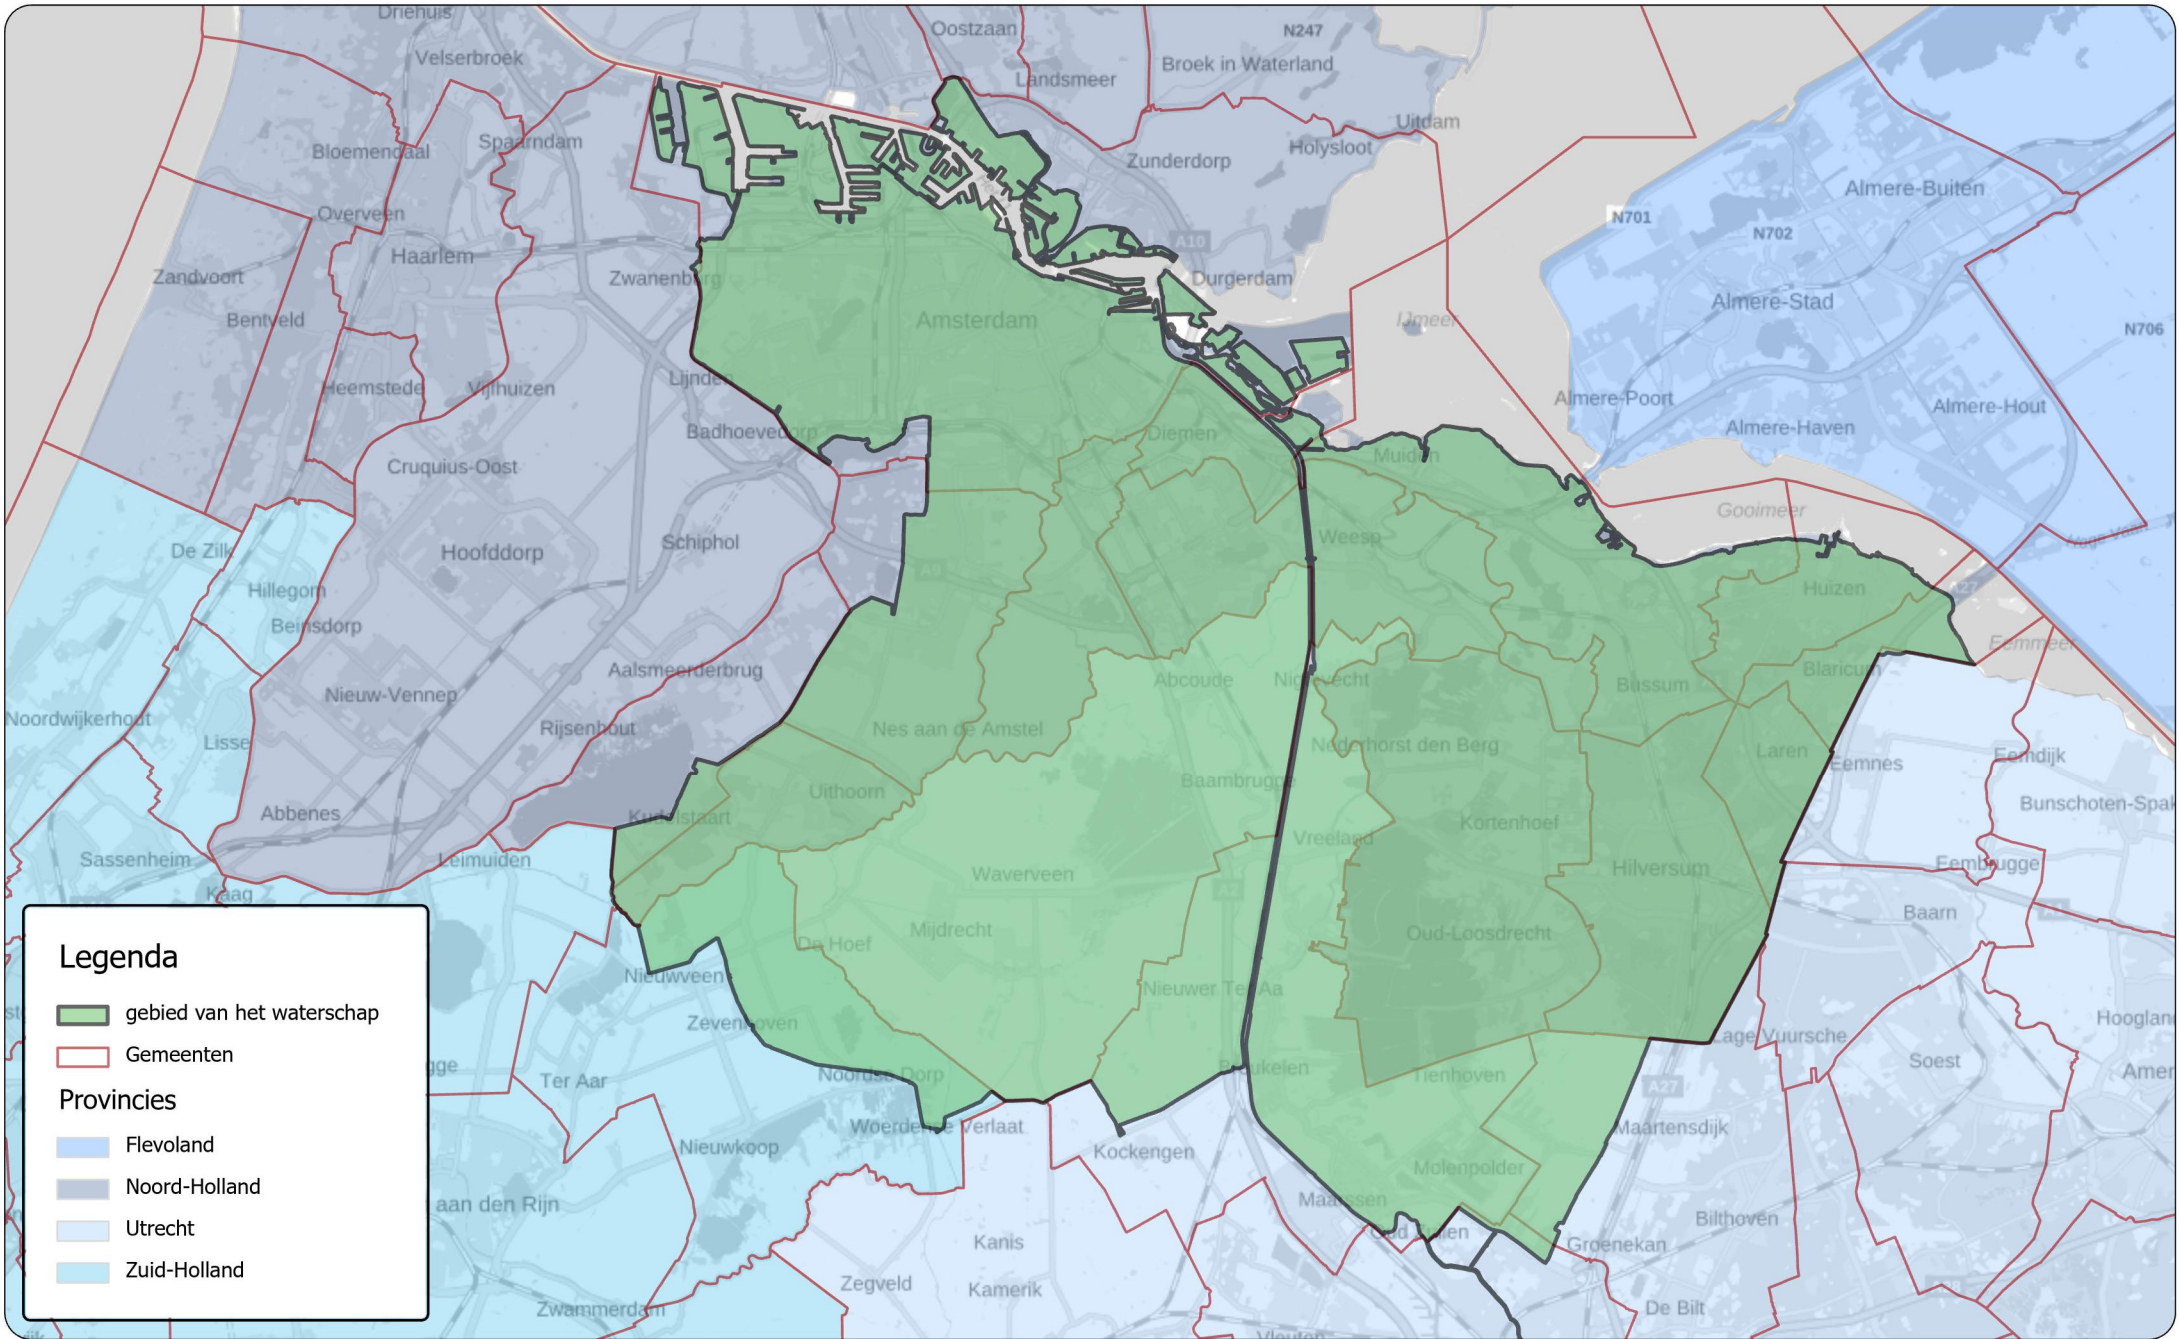

Kaart, als bedoeld in artikel 3, eerste lid, van het Reglement voor het Waterschap Amstel- Gooi- en Vecht 2017

Legenda

- gebied van het waterschap
- Gemeenten

Provincies

- Flevoland
- Noord-Holland
- Utrecht
- Zuid-Holland

Bron: Provincie Noord-Holland

PROVINCIE ■ **UTRECHT**

Datum: 30-1-2024
Copyright: Kadaster
Formaat: A4
12401-25095-2024